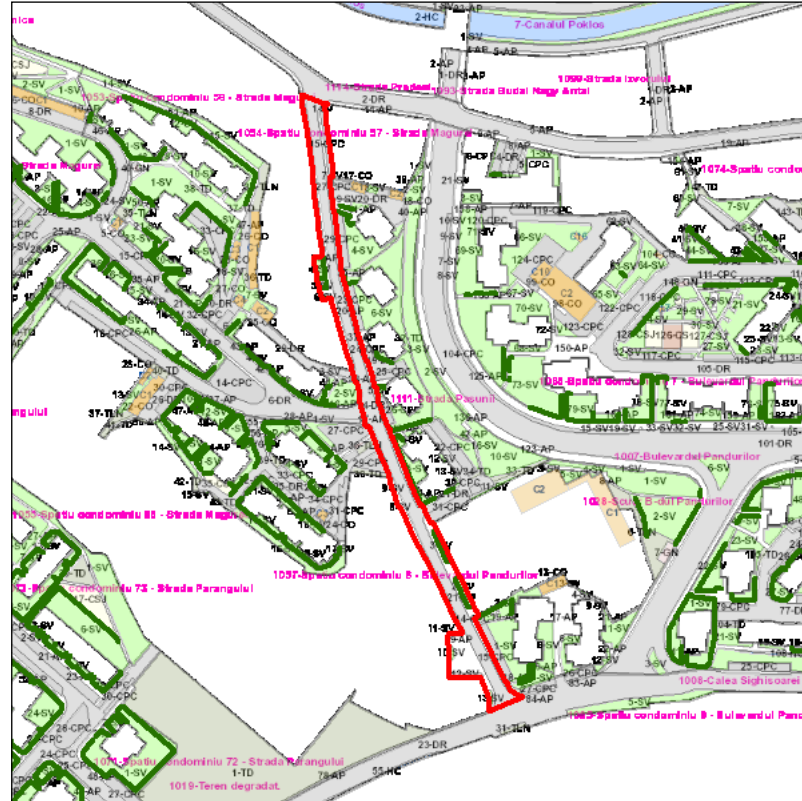

Judetul: Mures
Localitatea: Targu Mures
SIRUTA: 114328
Identificator imobil: 1111

Nr. cadastral imobil:
Nr. carte funciara:
Suprafata imobil: 4429 mp

Cod zona valorica:
Cod zona protejata:
Cod postal:

FISA SPATIULUI VERDE

1. SCHITA AMPLASAMENTULUI TERENULUI SPATIU VERDE:

2. DENUMIRE OBIECTIV: Strada Pasunii

3. DATE DESPRE TERENUL SPATIU VERDE:

Nr. crt.	Proprietar/ Detinator spatiu verde	Tip proprietate	Mod administrare	Categorie de folosinta	Reglementare urbanistica	Suprafata masurata [mp]		Total teren [mp]	Observatii
						Teren exclusiv	Teren indiviz.		
1	Mun. Targu Mures	L	A	SV		2		2	
2	Mun. Targu Mures	L	A	SV		62		62	
3	Mun. Targu Mures	L	A	SV		64		64	
4	Mun. Targu Mures	L	A	SV		76		76	
5	Mun. Targu Mures	L	A	SV		22		22	
6	Mun. Targu Mures	L	A	SV		11		11	
7	Mun. Targu Mures	L	A	SV		2		2	
8	Mun. Targu Mures	L	A	SV		3		3	
9	Mun. Targu Mures	L	A	SV		7		7	
10	Mun. Targu Mures	L	A	SV		27		27	
11	Mun. Targu Mures	L	A	SV		13		13	
12	Mun. Targu Mures	L	A	SV		40		40	
13	Mun. Targu Mures	L	A	SV		25		25	
14	Mun. Targu Mures	L	A	DR		2271		2271	
15	Mun. Targu Mures	L	A	CPC		83		83	
16	Mun. Targu Mures	L	A	AP		21		21	
17	Mun. Targu Mures	L	A	AP		23		23	
18	Mun. Targu Mures	L	A	AP		396		396	
19	Mun. Targu Mures	L	A	AP		596		596