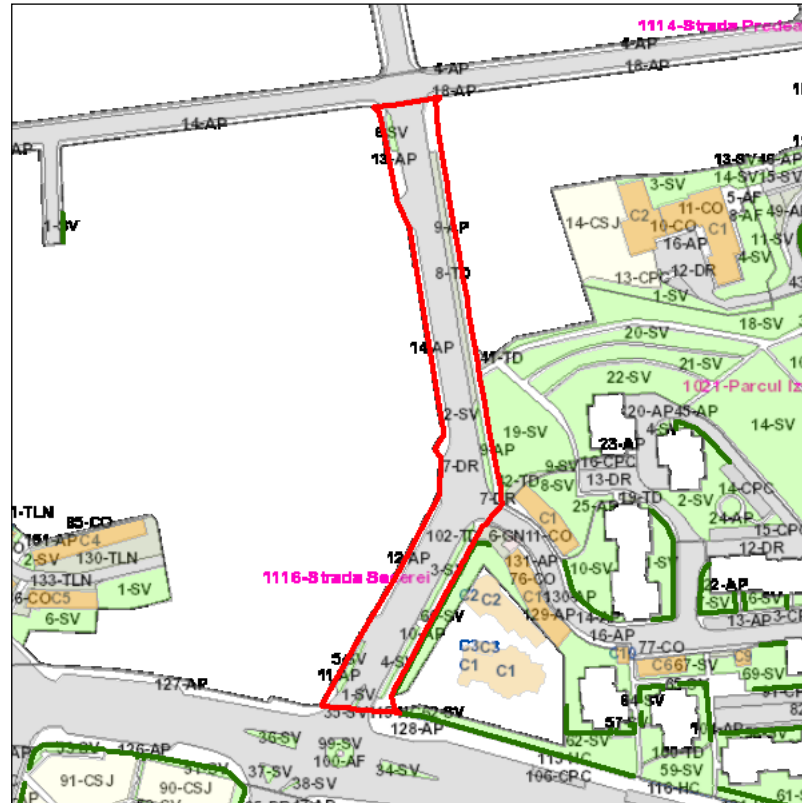

Judetul: Mures
Localitatea: Targu Mures
SIRUTA: 114328
Identificator imobil: 1116

Nr. cadastral imobil:
Nr. carte funciara: 136401; 136400
Suprafata imobil: 4202 mp

Cod zona valorica:
Cod zona protejata:
Cod postal:

FISA SPATIULUI VERDE

1. SCHITA AMPLASAMENTULUI TERENULUI SPATIU VERDE:

2. DENUMIRE OBIECTIV: Strada Secerei

3. DATE DESPRE TERENUL SPATIU VERDE:

Nr. crt.	Proprietar/ Detinator spatiu verde	Tip proprietate	Mod administrare	Categorie de folosinta	Reglementare urbanistica	Suprafata masurata [mp]		Total teren [mp]	Observatii
						Teren exclusiv	Teren indiviz.		
1	Mun. Targu Mures	L	A	SV		12		12	
2	Mun. Targu Mures	L	A	SV		72		72	
3	Mun. Targu Mures	L	A	SV		84		84	
4	Mun. Targu Mures	L	A	SV		65		65	
5	Mun. Targu Mures	L	A	SV		39		39	
6	Mun. Targu Mures	L	A	SV		32		32	
7	Mun. Targu Mures	L	A	DR		2654		2654	
8	Mun. Targu Mures	L	A	TD		202		202	
9	Mun. Targu Mures	L	A	AP		344		344	
10	Mun. Targu Mures	L	A	AP		186		186	
11	Mun. Targu Mures	L	A	AP		53		53	
12	Mun. Targu Mures	L	A	AP		119		119	
13	Mun. Targu Mures	L	A	AP		107		107	
14	Mun. Targu Mures	L	A	AP		232		232	
Total teren								4202	

4. CENTRALIZATOR SUPRAFETE: