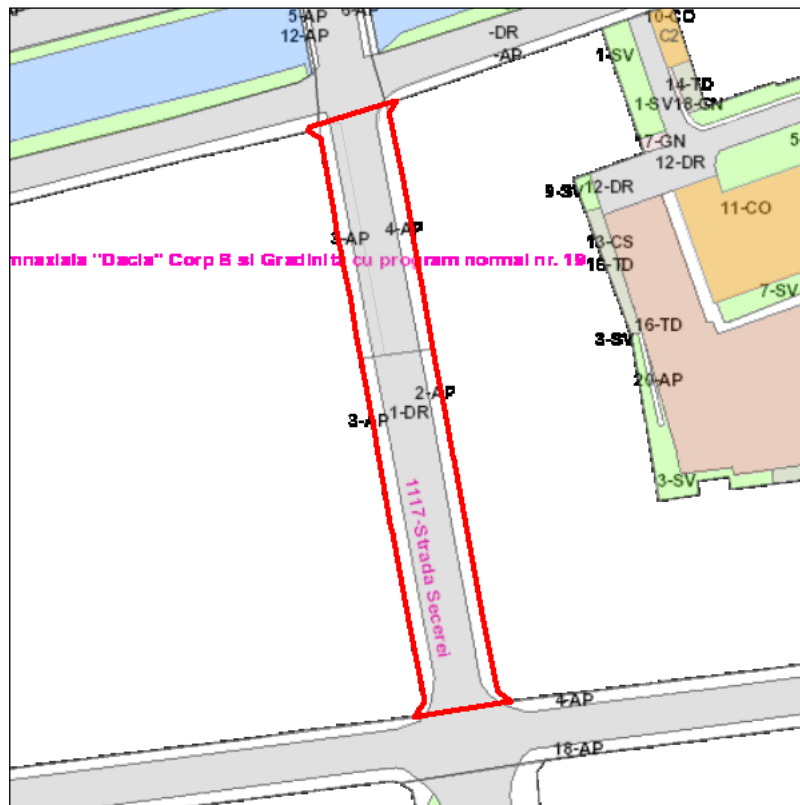

Judetul: Mures
 Localitatea: Targu Mures
 SIRUTA: 114328
 Identificator imobil: 1117

Nr. cadastral imobil:
 Nr. carte funciara: 136401; 136400
 Suprafata imobil: 1184 mp

Cod zona valorica:
 Cod zona protejata:
 Cod postal:

FISA SPATIULUI VERDE

1. SCHITA AMPLASAMENTULUI TERENULUI SPATIU VERDE:

2. DENUMIRE OBIECTIV: Strada Secerei

3. DATE DESPRE TERENUL SPATIU VERDE:

Nr. crt.	Proprietar/ Detinator spatiu verde	Tip proprietate	Mod administrare	Categorie de folosinta	Reglementare urbanistica	Suprafata masurata [mp]		Total teren [mp]	Observatii
						Teren exclusiv	Teren indiviz.		
1	Mun. Targu Mures	L	A	DR		747		747	
2	Mun. Targu Mures	L	A	AP		217		217	
3	Mun. Targu Mures	L	A	AP		220		220	
Total teren								1184	

4. CENTRALIZATOR SUPRAFETE:

Nr. crt.	Categorie de folosinta	Descriere	Suprafata [mp]	Procent [%]
1	AP	Acces pietonal	437	36.89
2	DR	Drumuri, trotuare, alei acces	747	63.11
Total teren			1184	100
din care zona verde (SV + AF + ZC + PD)			0	0