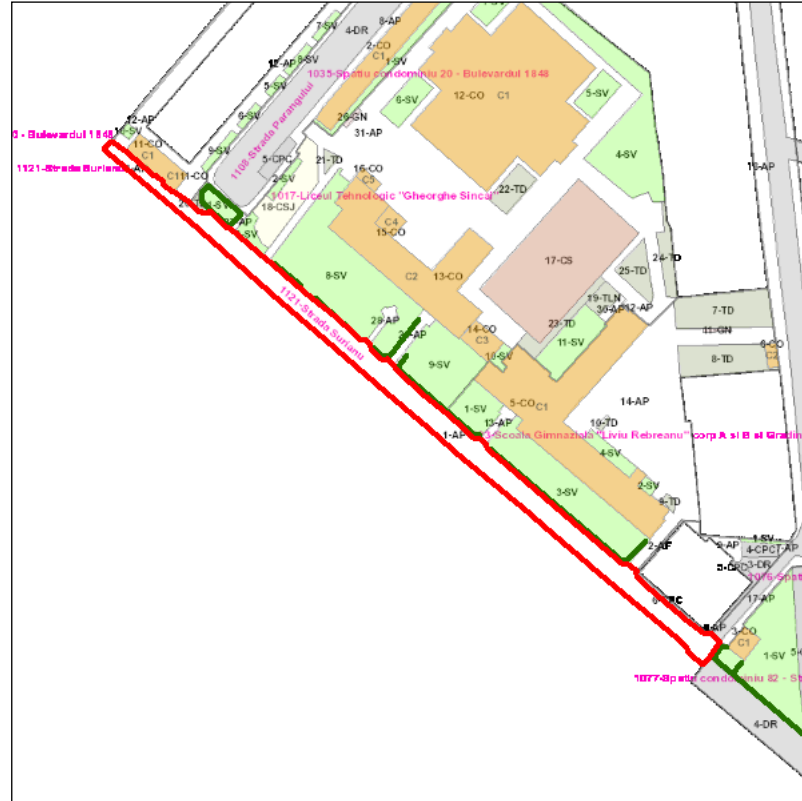

Judetul: Mures
 Localitatea: Targu Mures
 SIRUTA: 114328
 Identificator imobil: 1121

Nr. cadastral imobil:
 Nr. carte funciara:
 Suprafata imobil: 1336 mp

Cod zona valorica:
 Cod zona protejata:
 Cod postal:

FISA SPATIULUI VERDE

1. SCHITA AMPLASAMENTULUI TERENULUI SPATIU VERDE:

2. DENUMIRE OBIECTIV: Strada Surianu

3. DATE DESPRE TERENUL SPATIU VERDE:

Nr. crt.	Proprietar/ Detinator spatiu verde	Tip proprietate	Mod administrare	Categorie de folosinta	Reglementare urbanistica	Suprafata masurata [mp]		Total teren [mp]	Observatii
						Teren exclusiv	Teren indiviz.		
1	Mun. Targu Mures	L	A	AP		1336		1336	
Total teren								1336	

4. CENTRALIZATOR SUPRAFETE:

Nr. crt.	Categorie de folosinta	Descriere	Suprafata [mp]	Procent [%]
1	AP	Acces pietonal	1336	100.00
Total teren			1336	100
din care zona verde (SV + AF + ZC + PD)			0	0

5. DATE PRIVIND CONSTRUCTIILE EXISTENTE PE TERENUL SPATIU VERDE: