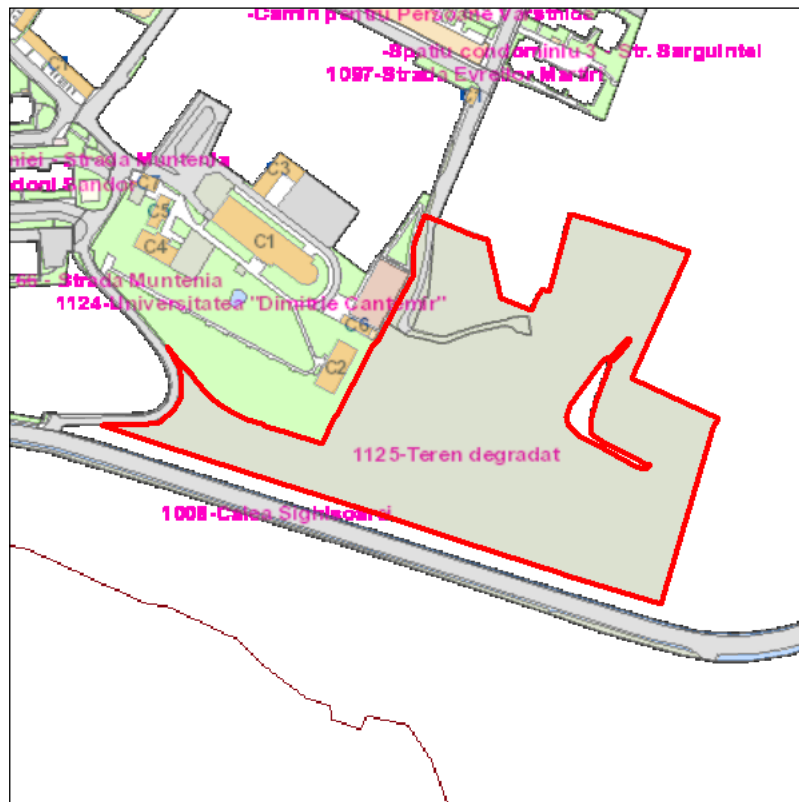

Judetul: Mures
 Localitatea: Targu Mures
 SIRUTA: 114328
 Identificator imobil: 1125

Nr. cadastral imobil:
 Nr. carte funciara:
 Suprafata imobil: 37744 mp

Cod zona valorica:
 Cod zona protejata:
 Cod postal:

FISA SPATIULUI VERDE

1. SCHITA AMPLASAMENTULUI TERENULUI SPATIU VERDE:

2. DENUMIRE OBIECTIV: Teren degradat, Calea Sighisoarei

3. DATE DESPRE TERENUL SPATIU VERDE:

Nr. crt.	Proprietar/ Detinator spatiu verde	Tip proprietate	Mod administrare	Categorie de folosinta	Reglementare urbanistica	Suprafata masurata [mp]		Total teren [mp]	Observatii
						Teren exclusiv	Teren indiviz.		
1	Mun. Targu Mures	L	A	TD		37744		37744	in partea de S-E este o zona compacta in care predomina salcie alba aprox 25bucati cu inaltimea de 11m, diam. 40-50cm
Total teren								37744	

4. CENTRALIZATOR SUPRAFETE:

Nr. crt.	Categorie de folosinta	Descriere	Suprafata [mp]	Procent [%]
1	TD	Terenuri degradate	37744	100.00
Total teren			37744	100
din care zona verde (SV + AF + ZC + PD)			0	0