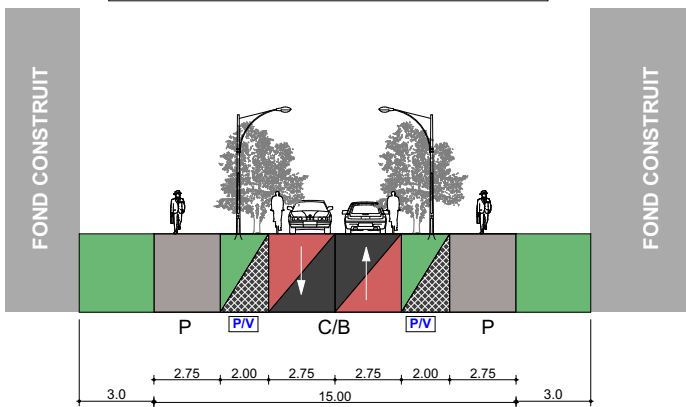

AMENAJAREA SI UTILIZAREA SPATIULUI PUBLIC -PROFILI STRADALE RECOMANDATE (zone extindere intravilan/modernizare trama stradala)

PROFIL SPECIFIC ZONA
REZIDENTIALA/MIXTA

PROFIL SPECIFIC ZONA
REZIDENTIALA -COLECTOARE

PROFIL SPECIFIC ZONA LOCUINTE
COLECTIVE

PROFIL SPECIFIC ZONA LOCUINTE
INDIVIDUALE

PROFIL SPECIFIC ZONA REZIDENTIALA fundatura
<35m sau bucla cu sens unic

PROFIL SPECIFIC ZONA REZIDENTIALA alee
fundatura <35m