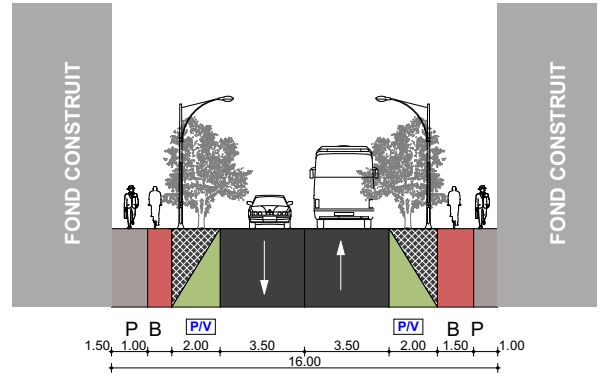

AMENAJAREA SI UTILIZAREA SPATIULUI PUBLIC -PROFILI STRADALE RECOMANDATE (zone extindere intravilan/modernizare trama stradala)

PROFIL SPECIFIC ZONA
REZIDENTIALA/MIXTA

PROFIL SPECIFIC ZONA
REZIDENTIALA -COLECTOARE

PROFIL SPECIFIC ZONA LOCUINTE
COLECTIVE

PROFIL SPECIFIC ZONA LOCUINTE
INDIVIDUALE

PROFIL SPECIFIC ZONA REZIDENTIALA fundatura
<35m sau bucla cu sens unic

PROFIL SPECIFIC ZONA REZIDENTIALA alee
fundatura <35m