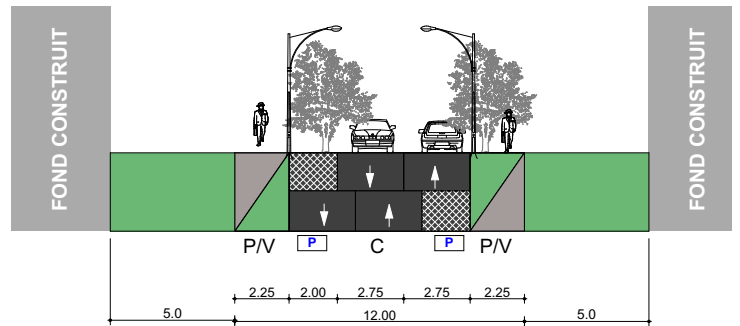

AMENAJAREA SI UTILIZAREA SPATIULUI PUBLIC -PROFILI STRADALE RECOMANDATE (zone extindere intravilan/modernizare trama stradala)

PROFIL SPECIFIC ZONA
REZIDENTIALA/MIXTA

PROFIL SPECIFIC ZONA
REZIDENTIALA -COLECTOARE

PROFIL SPECIFIC ZONA LOCUINTE
COLECTIVE

PROFIL SPECIFIC ZONA LOCUINTE
INDIVIDUALE

PROFIL SPECIFIC ZONA REZIDENTIALA fundatura
<35m sau bucla cu sens unic

PROFIL SPECIFIC ZONA REZIDENTIALA alee
fundatura <35m