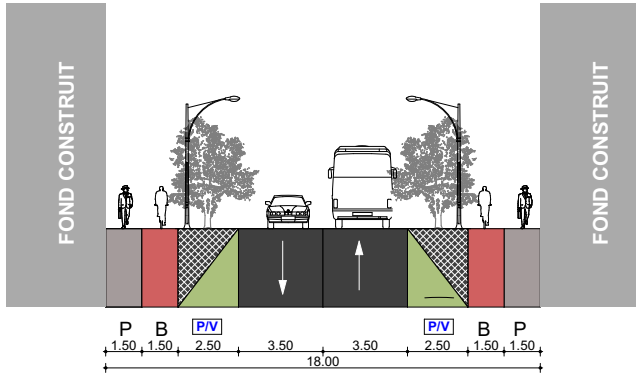

AMENAJAREA SI UTILIZAREA SPATIULUI PUBLIC -PROFILI STRADALE RECOMANDATE (zone extindere intravilan/modernizare trama stradala)

PROFIL SPECIFIC ZONA
REZIDENTIALA/MIXTA

PROFIL SPECIFIC ZONA
REZIDENTIALA -COLECTOARE

PROFIL SPECIFIC ZONA LOCUINTE
COLECTIVE

PROFIL SPECIFIC ZONA LOCUINTE
INDIVIDUALE

PROFIL SPECIFIC ZONA REZIDENTIALA fundatura
<35m sau bucla cu sens unic

PROFIL SPECIFIC ZONA REZIDENTIALA alee
fundatura <35m