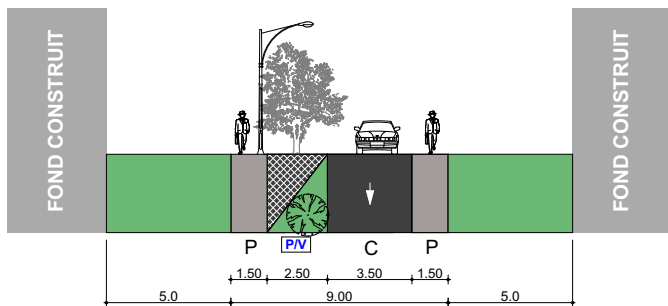

AMENAJAREA SI UTILIZAREA SPATIULUI PUBLIC -PROFILI STRADALE RECOMANDATE (zone extindere intravilan/modernizare trama stradala)

PROFIL SPECIFIC ZONA
REZIDENTIALA/MIXTA

PROFIL SPECIFIC ZONA
REZIDENTIALA -COLECTOARE

PROFIL SPECIFIC ZONA LOCUINTE
COLECTIVE

PROFIL SPECIFIC ZONA LOCUINTE
INDIVIDUALE

PROFIL SPECIFIC ZONA REZIDENTIALA fundatura
<35m sau bucla cu sens unic

PROFIL SPECIFIC ZONA REZIDENTIALA alee
fundatura <35m