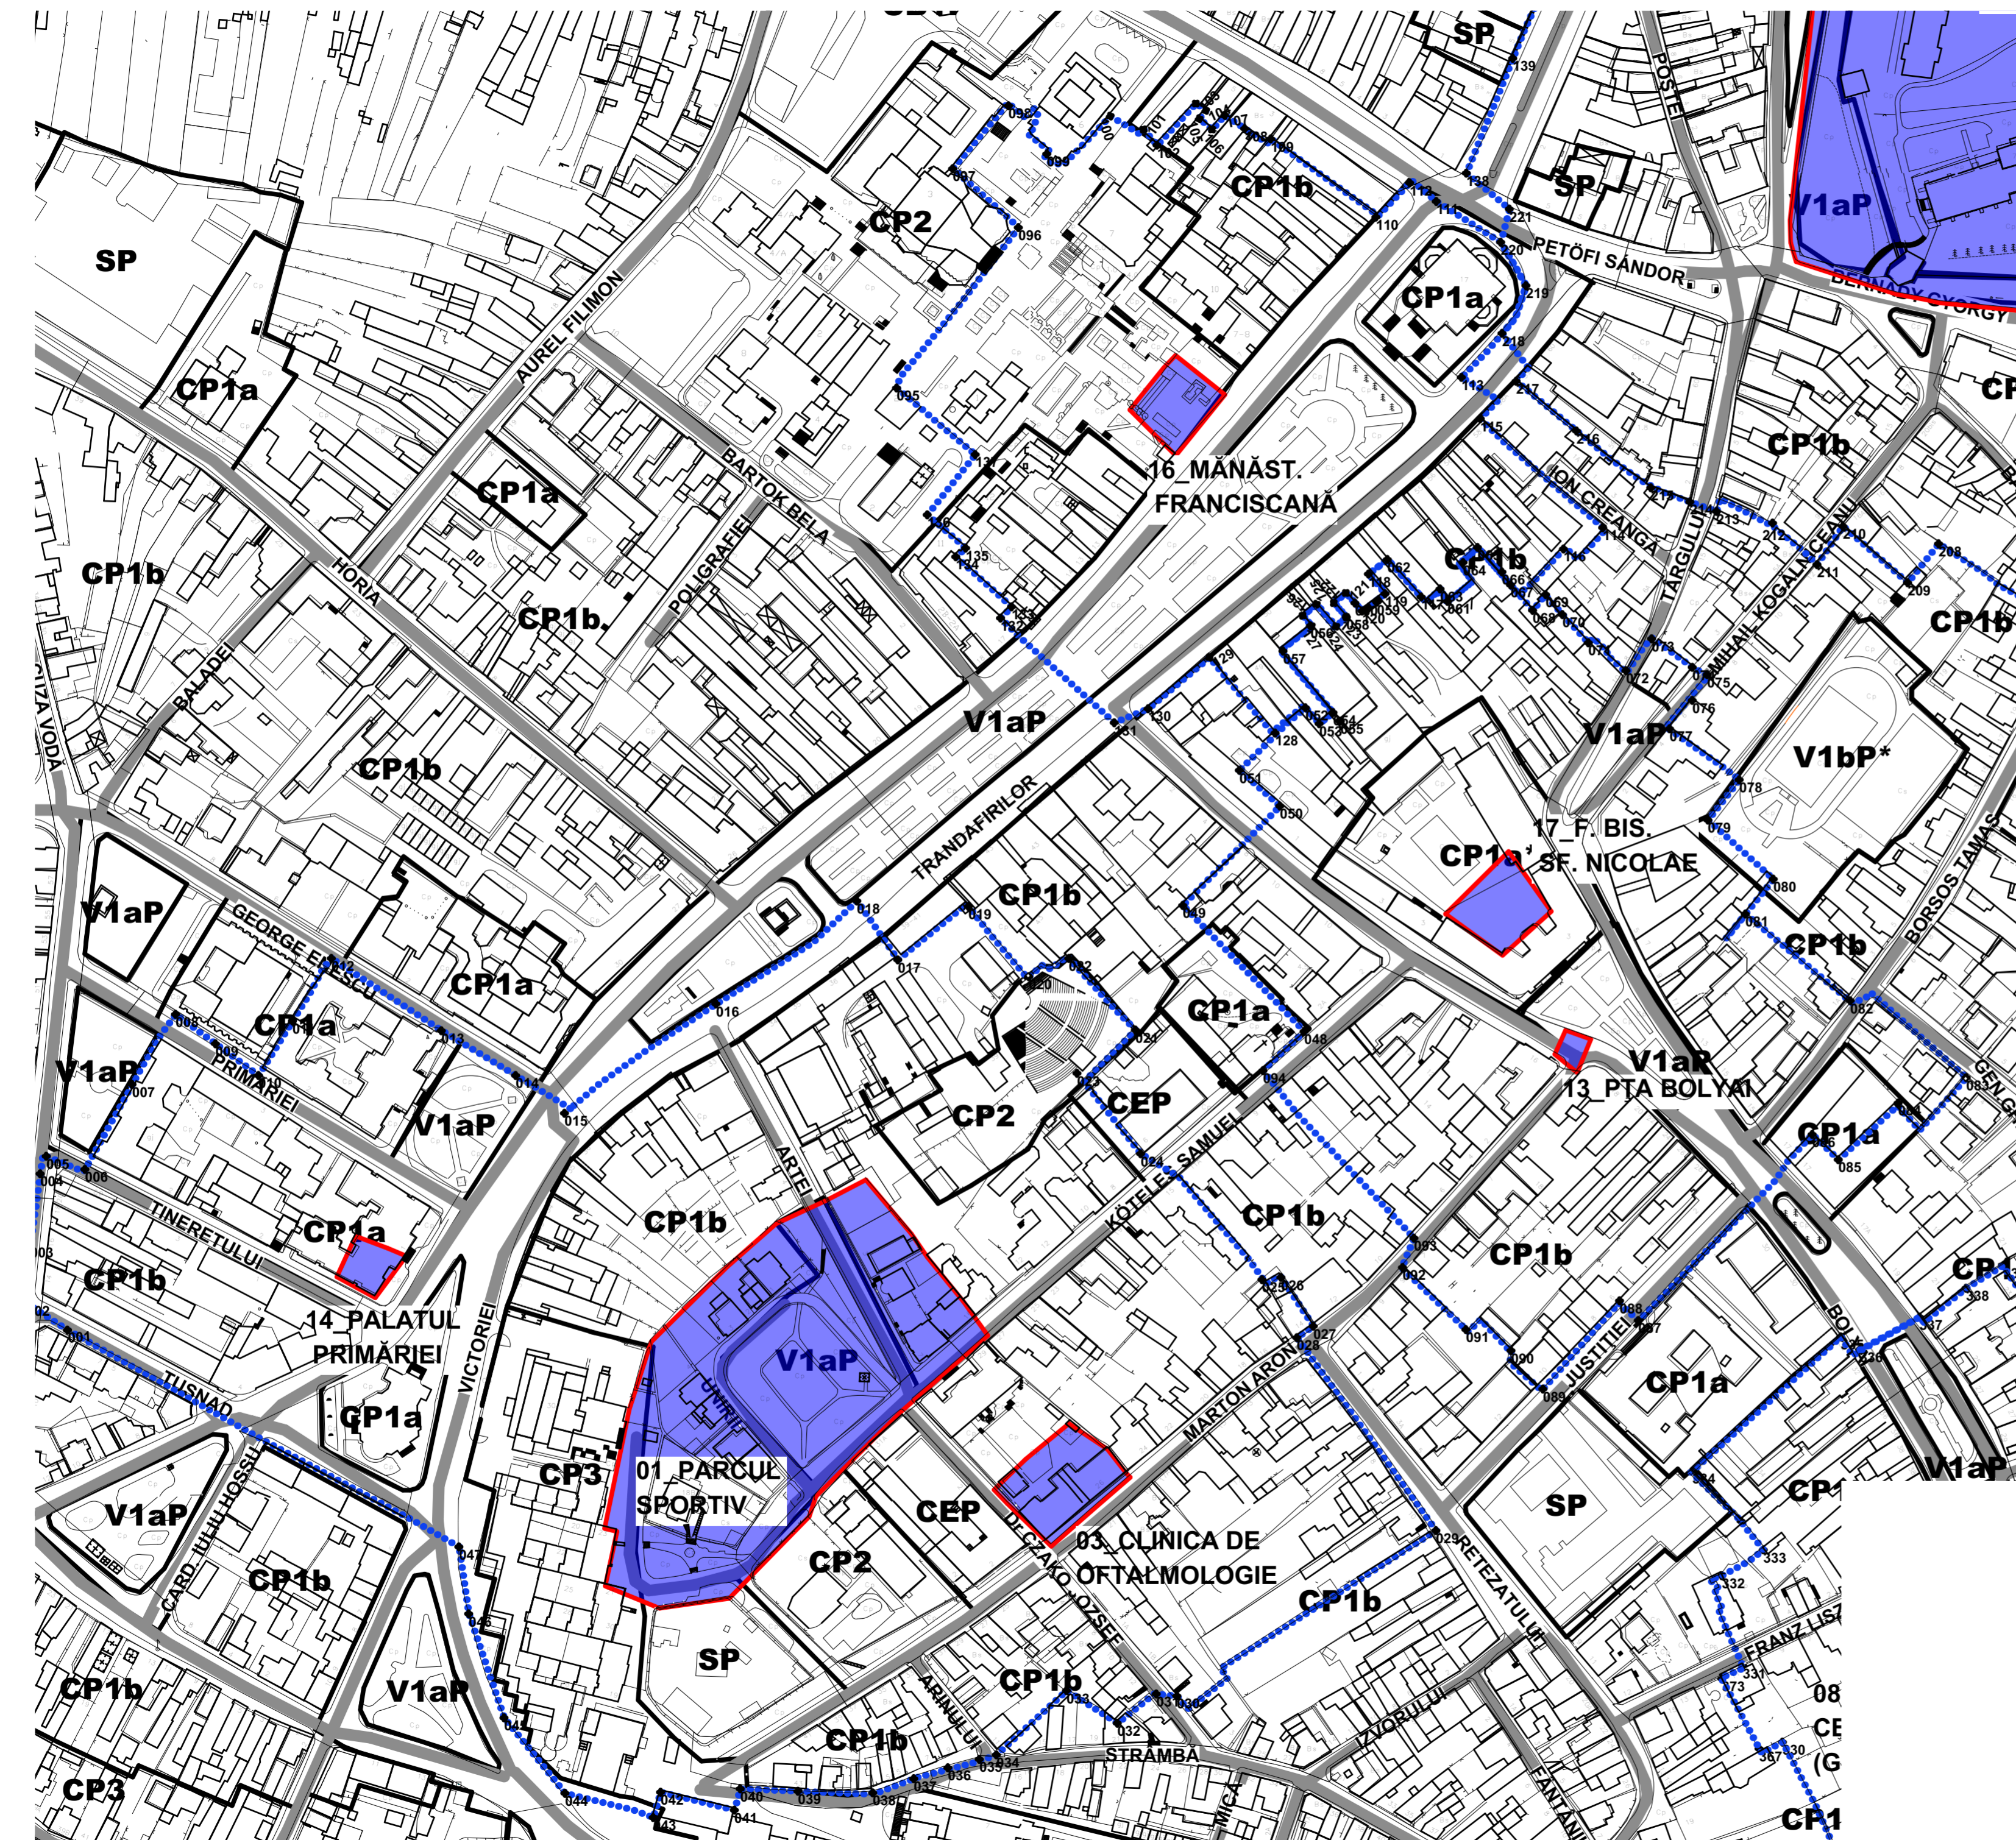

REACTUALIZARE PLAN URBANISTIC GENERAL TÂRGU MUREȘ

REGIMUL JURIDIC DE PROTECȚIE A SITURILOR ARHEOLOGICE CONFORM STUDIULUI ARHEOLOGIC AFERENT REACTUALIZARE PUG TÂRGU MUREȘ

LEGENDA

- SIT ARHEOLOGIC
- ZONA DE PROTECȚIE AFERENT SITULUI ARHEOLOGIC
- LIMITA UNITĂȚII TERITORIALE DE REFERINȚĂ

- SITURI ARHEOLOGICE**
- 1 Parcul Sportiv Piața Unirii, Str. Artei, str. Kóteles Sámuel RAN 114328.11 Așezare, cimitir Eneolitic, prima epocă a fierului, epoca migrațiilor (sec. 4 și 7d. Chr.)
 - 3 Clinica de oftalmologie Str. Márton Áron nr. 26 RAN 114328.06 Așezare Eneolitic
 - 13 Piața Bolyai Str. Bolyai Farkas / centrul istoric RAN 114328.10 Așezare Epoca medievală Epoca modernă purpurie
 - 14 Palatul Primăriei P-ța Victoriei nr. 3- Așezare Epoca medievală Epoca modernă
 - 16 Fosta Biserică și Mănăstire a Franciscanilor Piața Trandafirilor nr.10 și Piața Teatrului Așezare? Mănăstire și biserică Epoca romană Epoca medievală (sec. XIV-XV) Epoca modernă
 - 17 Fosta Biserică „Sf. Nicolae” (curtea Lic. Bolyai Farkas) Strada Bolyai, nr. 3 RAN 114328.11 Biserică Cimitir Epoca medievală, epoca modernă