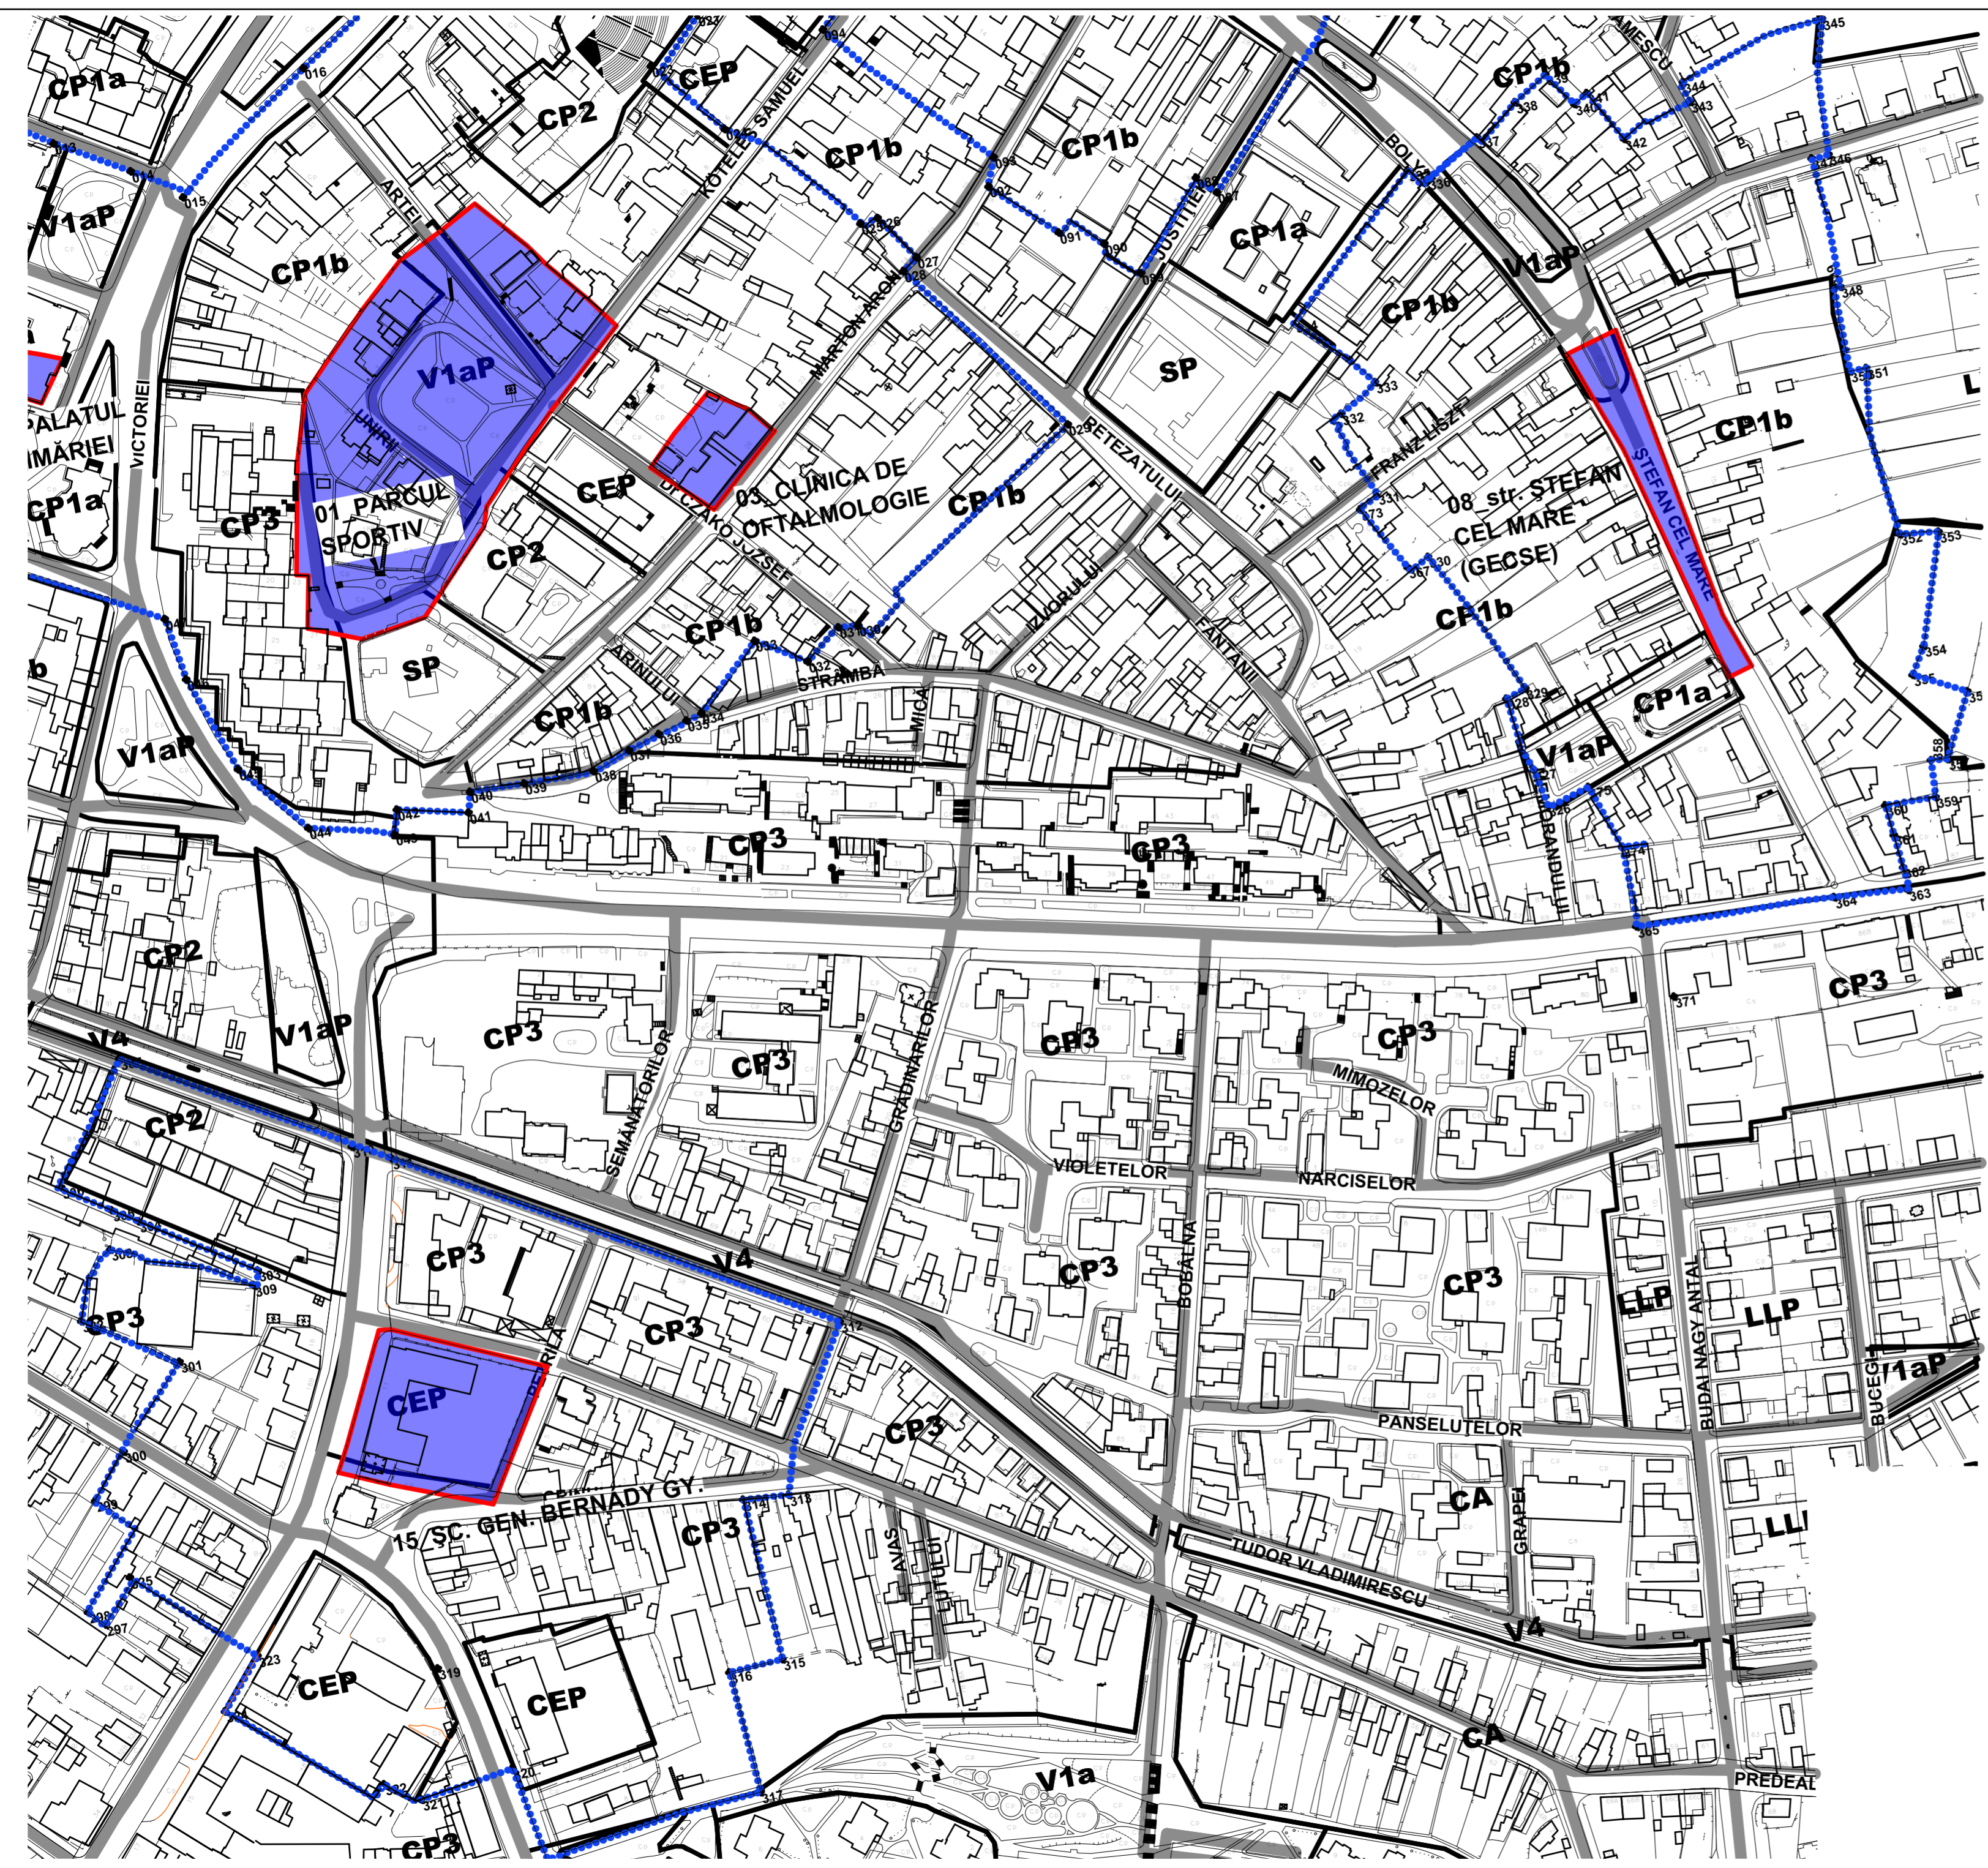

REACTUALIZARE PLAN URBANISTIC GENERAL TÂRGU MUREȘ

REGIMUL JURIDIC DE PROTECTIE A SITURILOR ARHEOLOGICE CONFORM STUDIULUI ARHEOLOGIC AFERENT REACTUALIZARE PUG TARGU MURES

LEGENDA

- SIT ARHEOLOGIC
- - - - - ZONA DE PROTECTIE AFERENT SITULUI ARHEOLOGIC
- LIMITA UNITATI TERRITORIALE DE REFERINTA

SITURI ARHEOLOGICE

8 Str. Ștefan cel Mare (D. Gecse) Str. Ștefan cel Mare, prima terasă a Părăului Poklos RAN 114328.07 Așezare Epoca eneolitică Epoca modernă timpurie (sec. XVII) Epoca modernă (sec. XVIII-XIX)

15 Școala Generală „Dr. Bernády György” Strada Gheorghe Doja 11 Așezare? Latene

LISTA COORDONATELOR IN STEREO 70 ZONELOR DE PROTECTIE FATASE SITURILE ARHEOLOGICE CONF. STUDIULUI ARHEOLOGIC AFERENT REACTUALIZARE PUG TG MURES