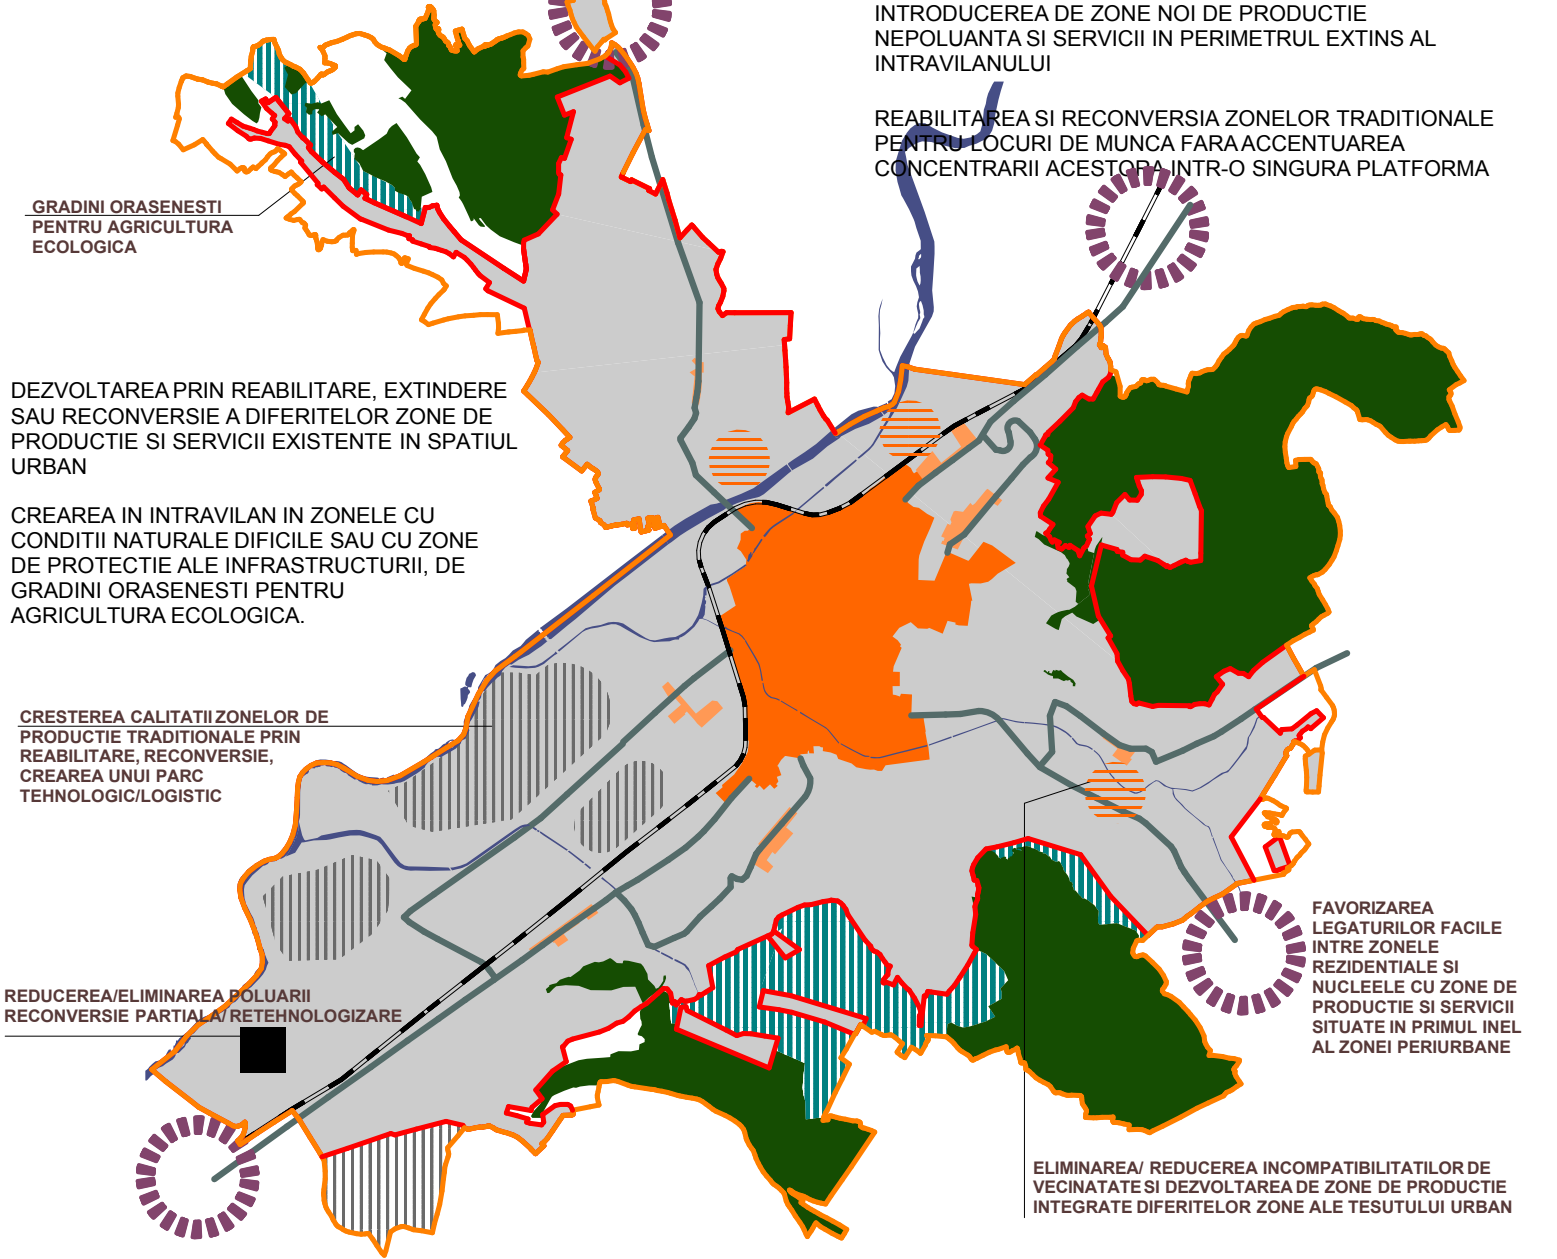

IV.SPATII PENTRU MUNCA

ALTERNATIVA 1

IV.SPATII PENTRU MUNCA

ALTERNATIVA 2

LEGENDA

- | | | |
|----------------------|--|---------------------------------|
| LIMITE | CADRU NATURAL | INFRASTRUCTURA |
| LIMITA INTRAVILAN | APE DE SUPRAFATA | ARTERE IMPORTANTE IN CIRCULATIE |
| LIMITA ADMINISTRATIV | PADURI | CALEA FERATA |
| | ZONA CENTRALA A MUNICIPIULUI TARGU-MURES | |
| | CENTRE DE CARTIER | |