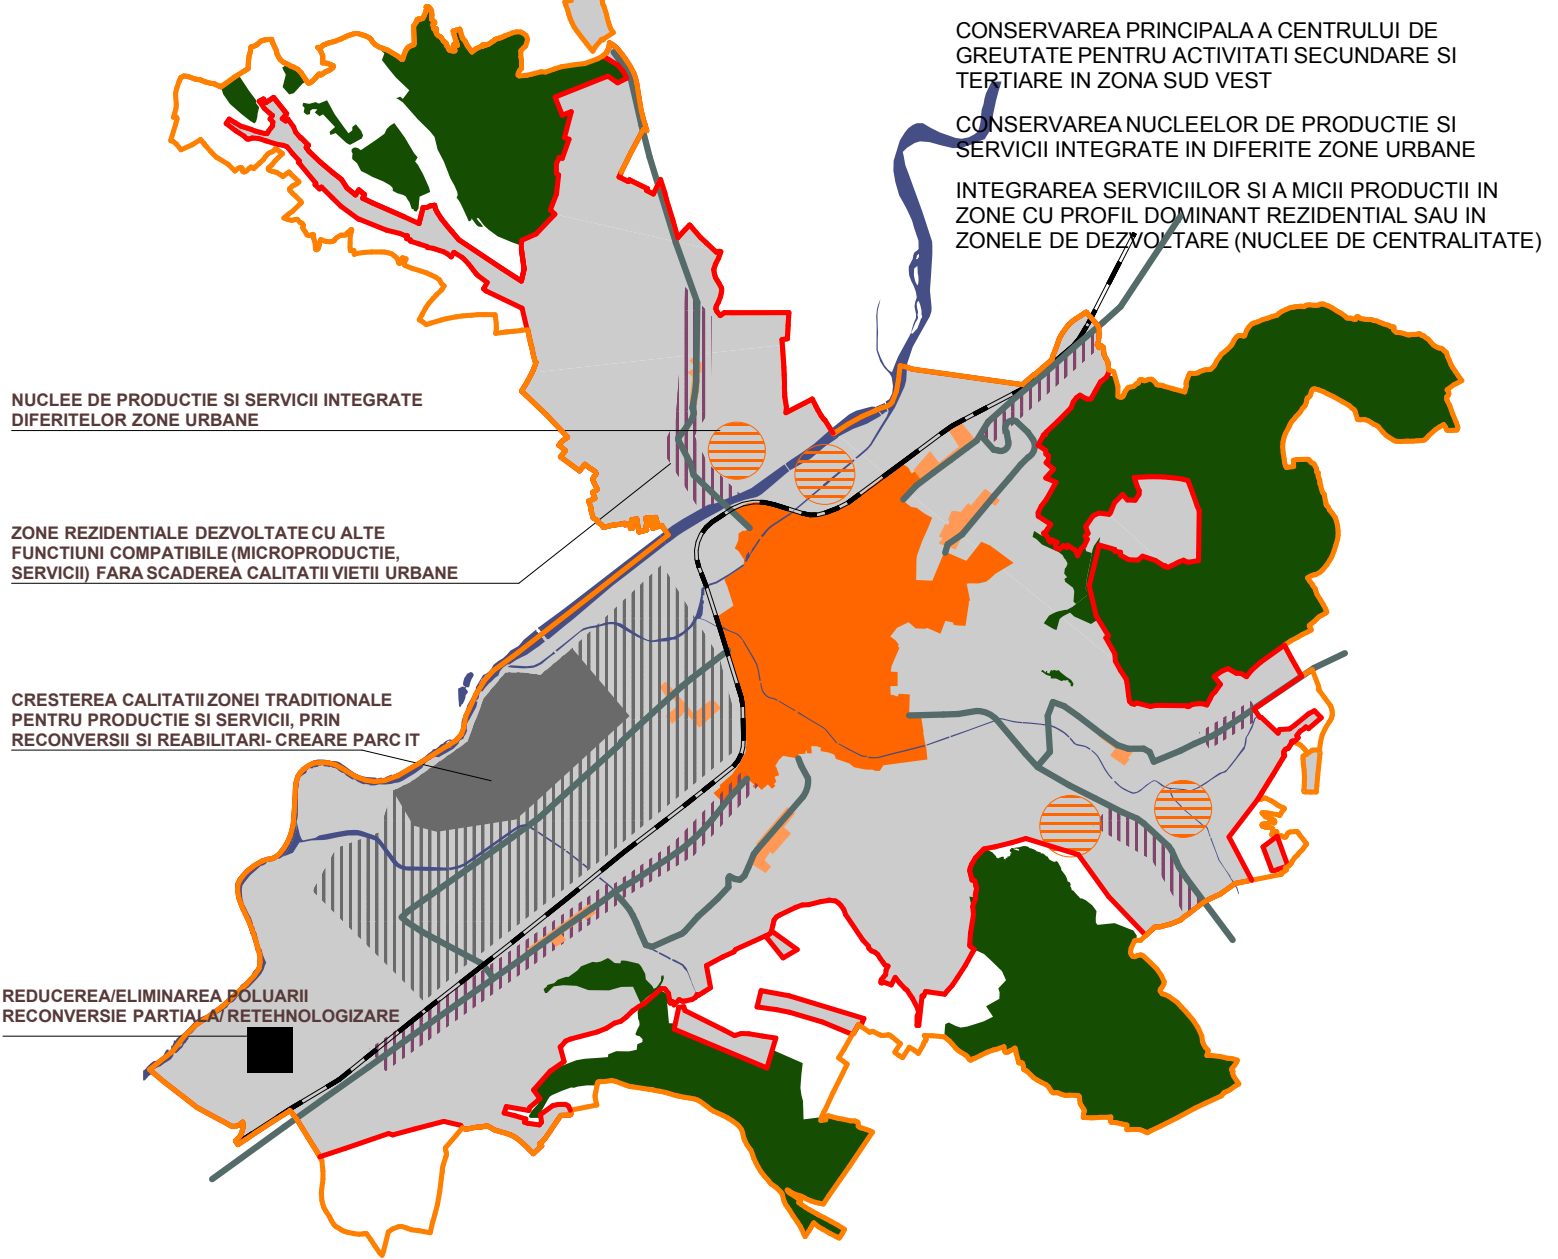

IV.SPATII PENTRU MUNCA

ALTERNATIVA 1

IV.SPATII PENTRU MUNCA

ALTERNATIVA 2

LEGENDA

- | | | |
|----------------------|--|---------------------------------|
| LIMITE | CADRU NATURAL | INFRASTRUCTURA |
| LIMITA INTRAVILAN | APE DE SUPRAFATA | ARTERE IMPORTANTE IN CIRCULATIE |
| LIMITA ADMINISTRATIV | PADURI | CALEA FERATA |
| | ZONA CENTRALA A MUNICIPIULUI TARGU-MURES | |
| | CENTRE DE CARTIER | |