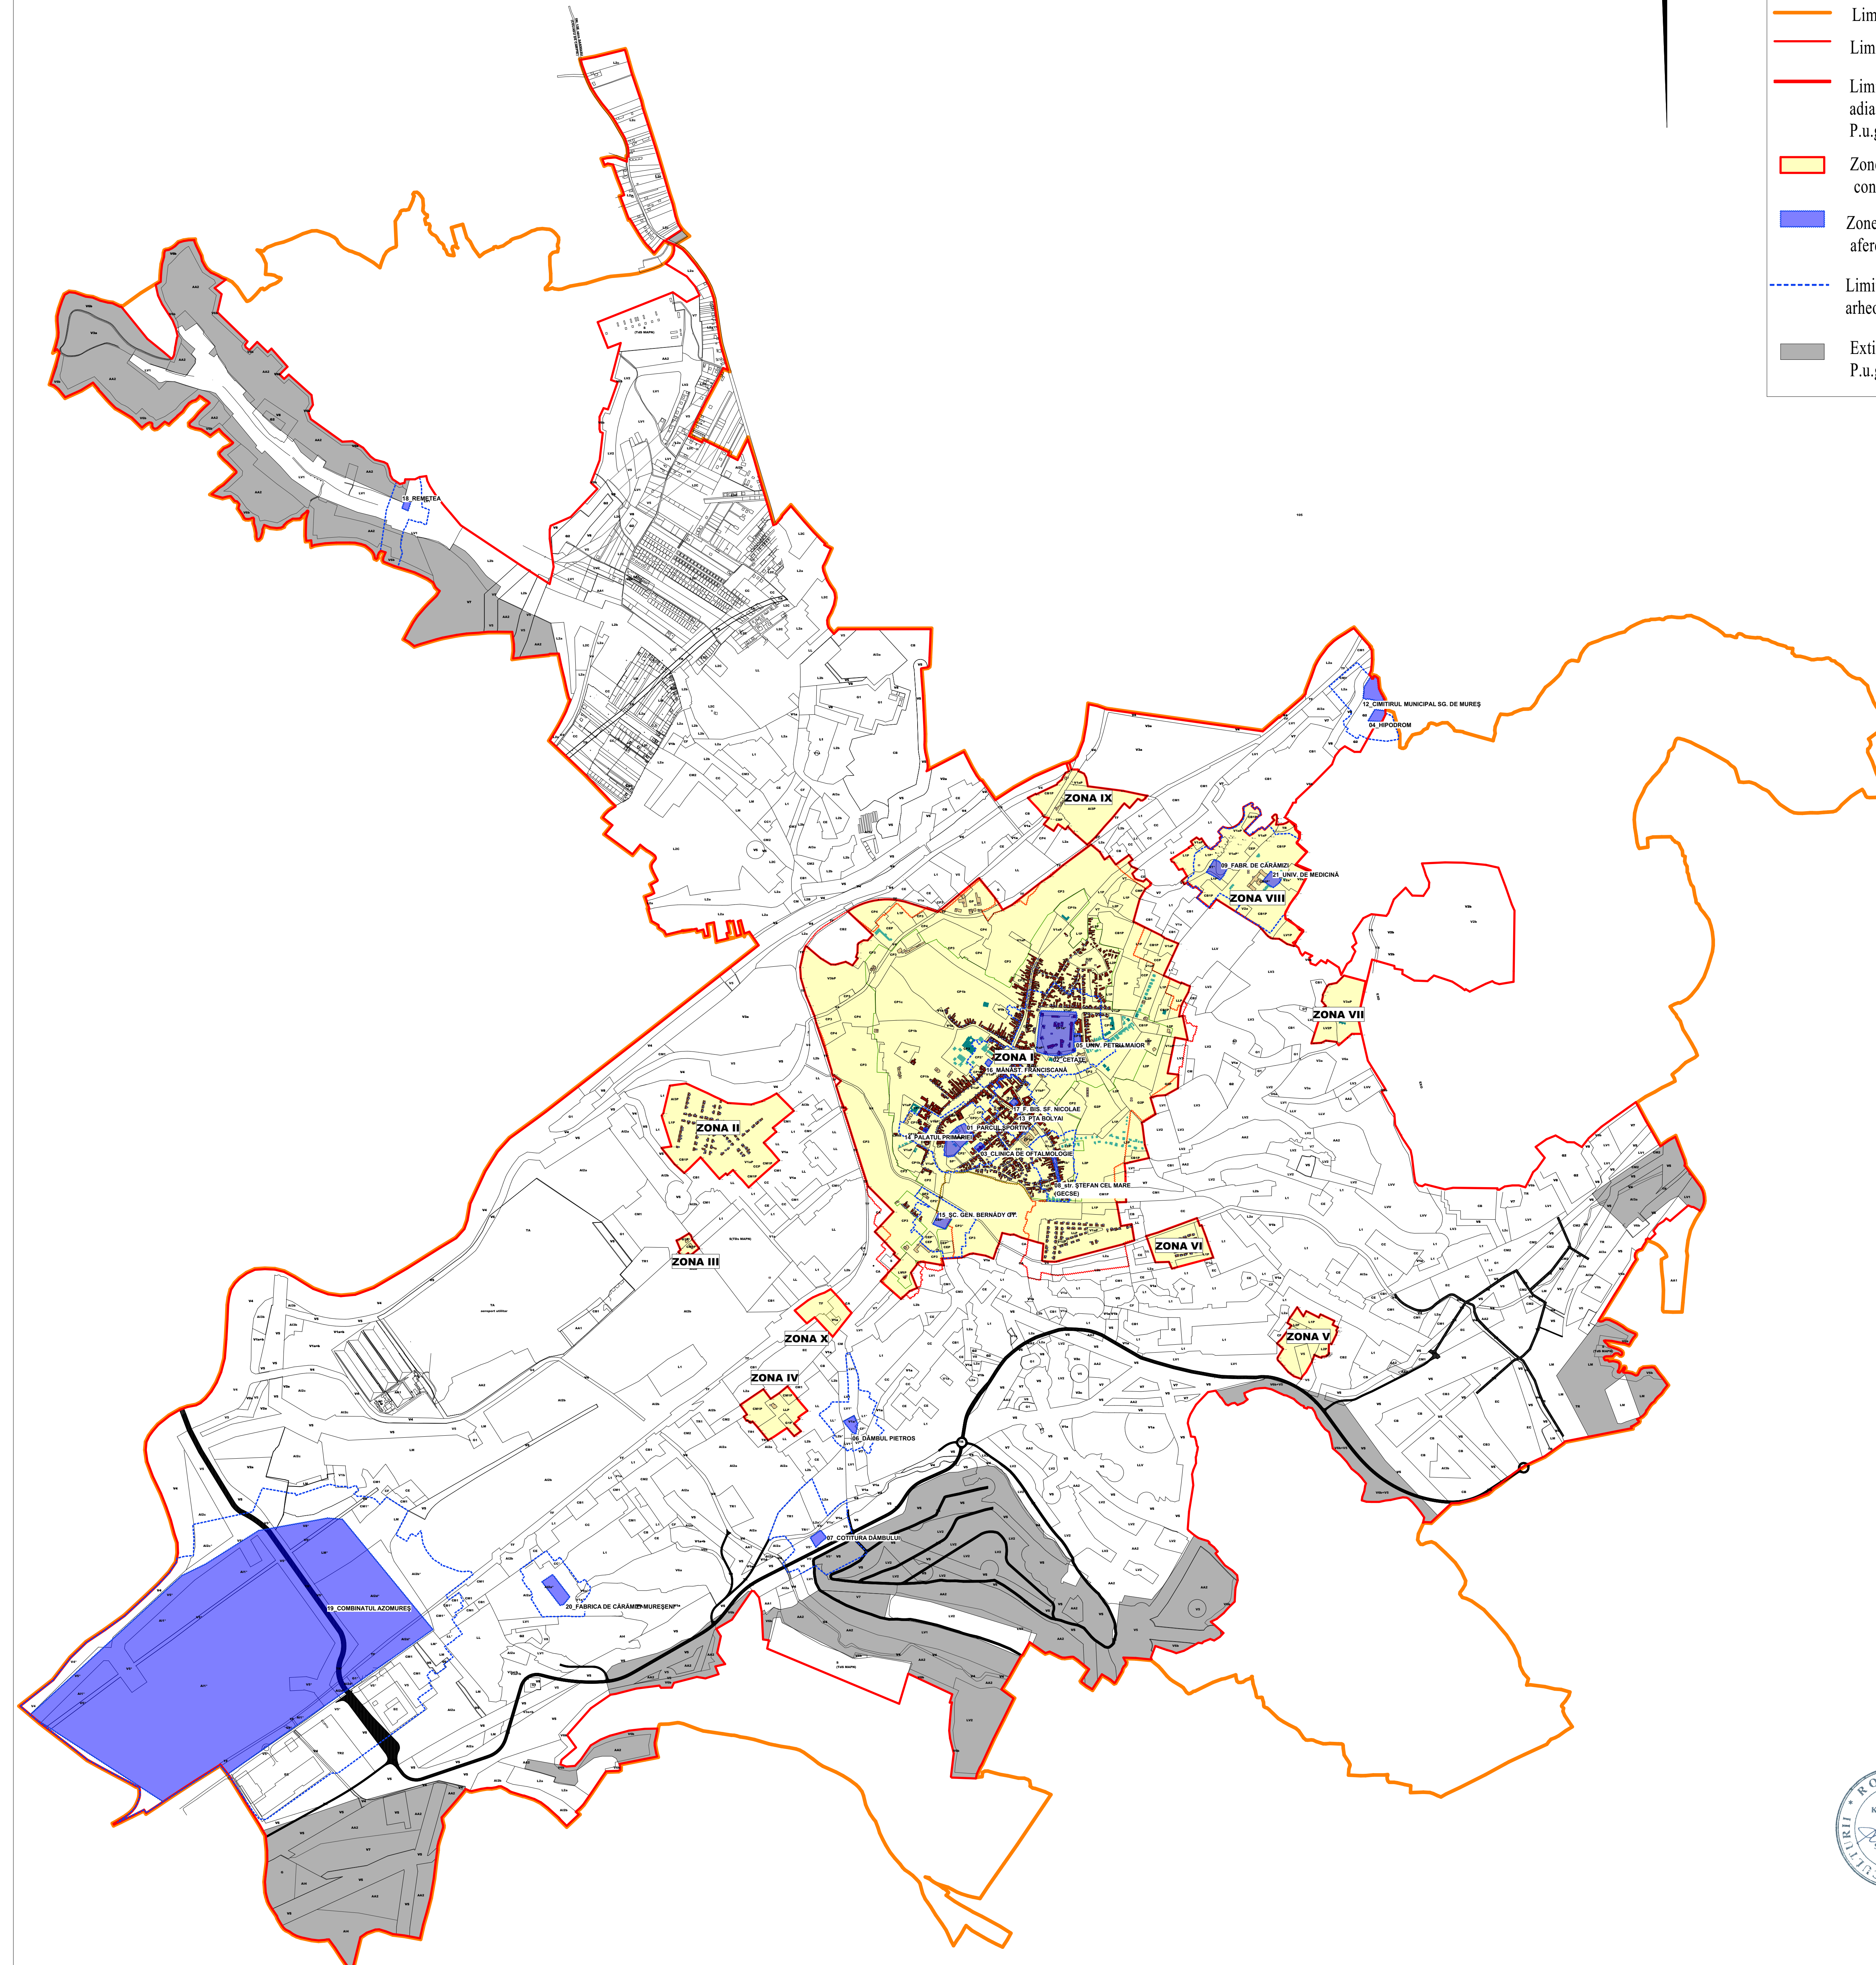

PLAN EVIDENTIERE ZONA CONSTRUITA PROTEJATA SI A SITURILOR ARHEOLOGICE CONFORM STUDIULUI DE FUNDAMENTARE IN TERITORIUL ADMINISTRATIV TG-MURES

- Limita U.A.T. Targu Mures
- Limita intravilan propus conform reactualizare P.U.G. Targu Mures
- Limita zonei construite protejate in spatiul urban al zonei centrale si adiacent acesteia conform studiu istoric aferent Reactualizare P.u.g. Tg Mures
- Zone aferente zonei construite protejate in spatiul urban conform studiu istoric aferent Reactualizare P.u.g. Tg Mures
- Zone situri arheologice protejate conform studiu arheologic aferent Reactualizare P.u.g. Tg Mures
- Limita zonei de protectie aferenta siturilor arheologice conform studiului arheologic aferent reactualizare P.U.G. Targu Mures
- Extinderi de intravilan propuse conform Reactualizare P.u.g. Tg Mures