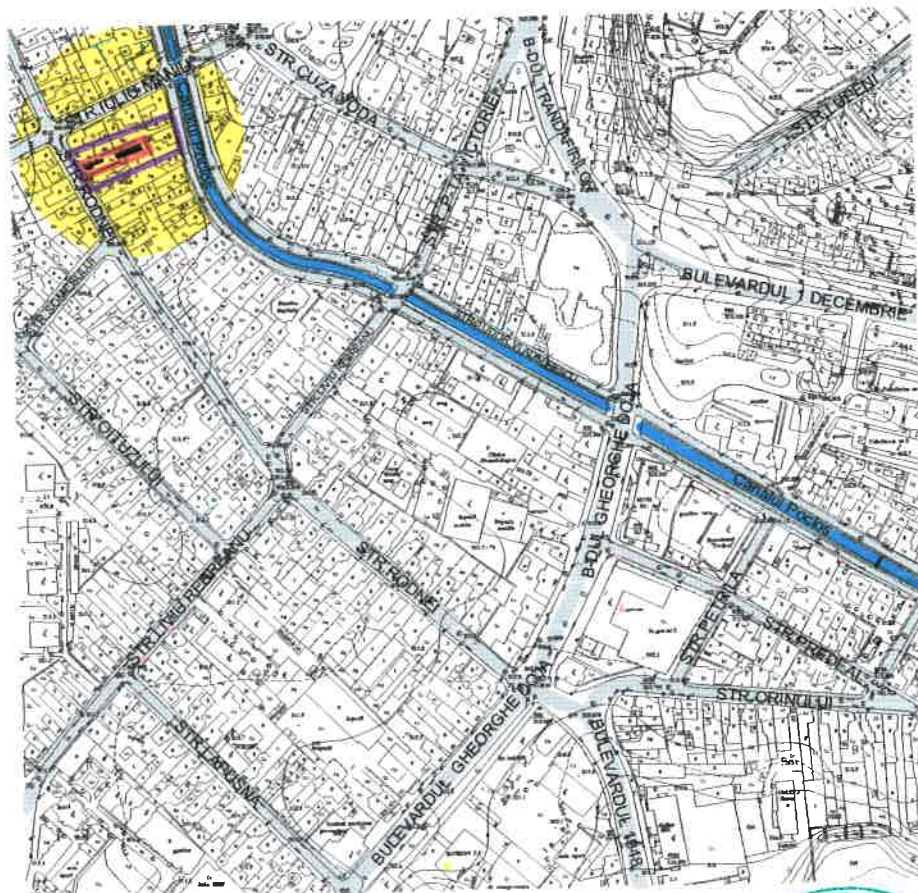

PUD PLAN URBANISTIC DE DETALIU

CONSTRUIRE CLADIRE COMERT - PRESTARI SERVICII

TARGU MURES, str. RODNEI, nr. 56

1) incadrare in zona

LEGENDA

- LIMITA ZONEI STUDIATE IN PUD
- LIMITA PROPRIETATE STUDIATA PROPUSA PT. CONSTRUIRE (432,0 mp)
- STRAZI LOCALE EXISTENTE
- ZONA DE LOCUIT EXISTENT
- CANALUL POCLOS