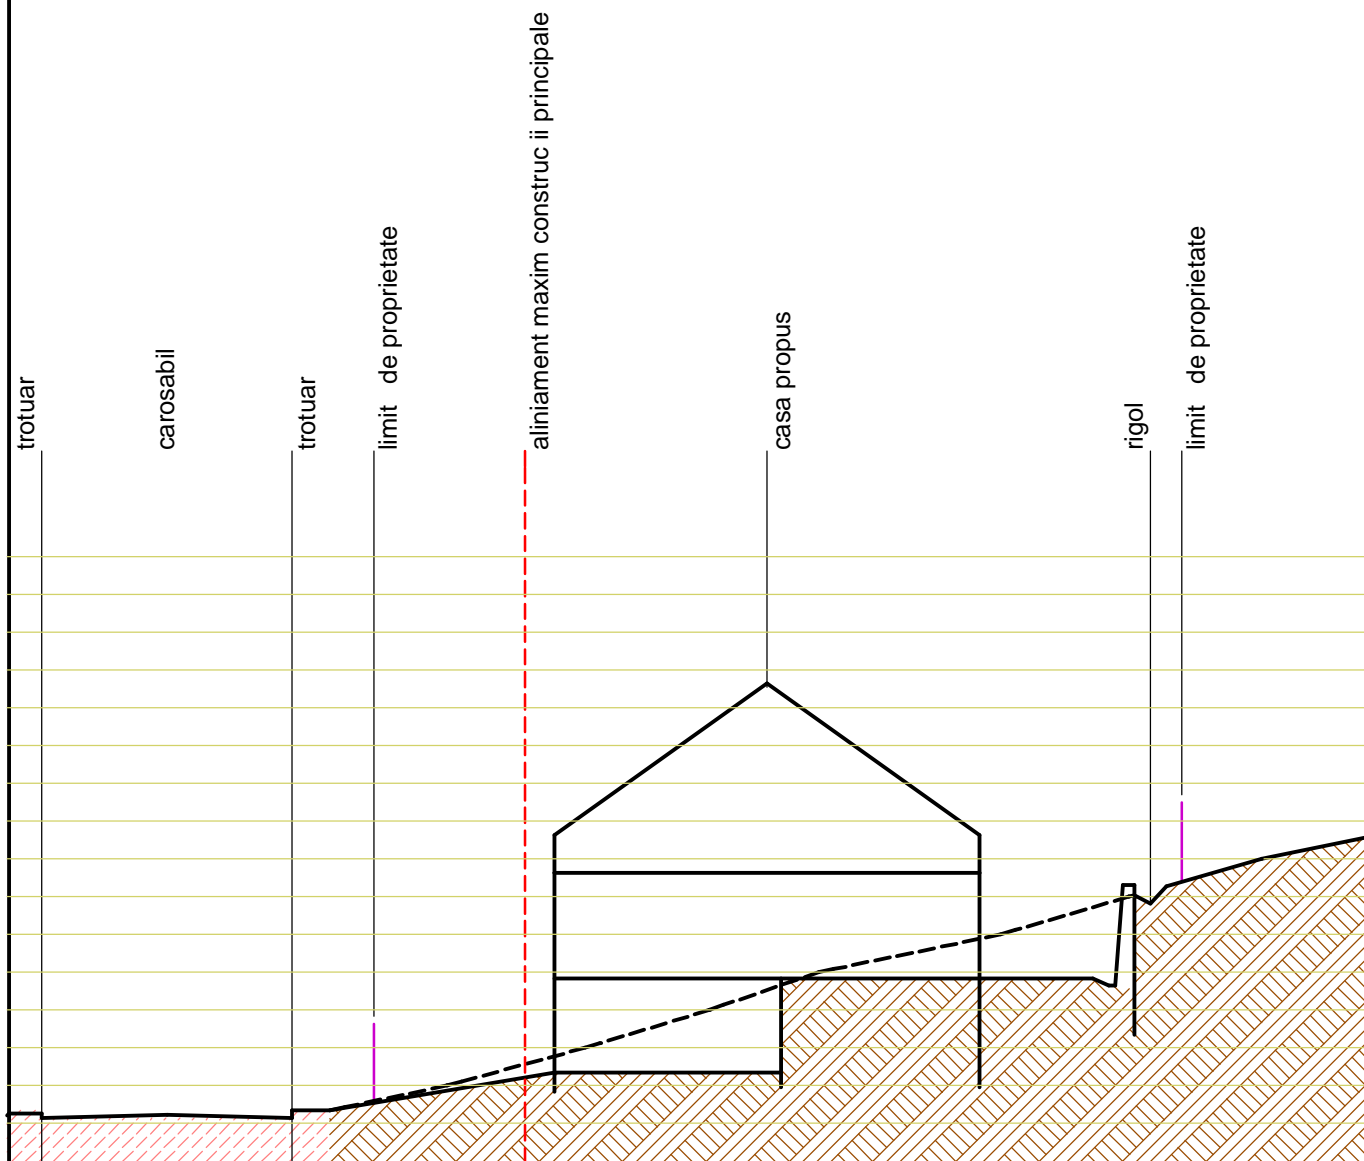

P.U.D.

STUDIU DE AMPLASAMENT
construire CAS de LOCUIT
TG.MURE str. Negoilui

1. PLAN DE ÎNCADRARE

LEGENDA

Zona studiată

sc ARX srl Tg-Mure - str. Frunzei nr. 5. J26/384/2002 - RO 14630456		Plan Urbanistic de Detaliu - Studiu de amplasament Construire cas de locuit Tg.Mure - str. Negoilui nr. 29-31. Beneficiar: Muntean Alexandra Cristiana		pr. nr.: 05/2010 faza: P.U.D.
ef proiect:	arh. Bakó Lóránt	sc.: 1:5000	PLAN DE ÎNCADRARE, încadrare în PUG	U/1
proiectat:	arh. Bakó Lóránt	09.2010.		

P.U.D.

STUDIU DE AMPLASAMENT
construire CAS de LOCUIT
TG.MURE str. Negoiului

6. SISTEMATIZARE VERTICAL

SEC IUNE PRIN TEREN

sc ARX srl Tg-Mure - str. Frunzei nr. 5. J26/384/2002 - RO 14630456		Plan Urbanistic de Detaliu - Studiu de amplasament Construire cas de locuit Tg.Mure - str. Negoiului nr. 29-31. Beneficiar: Muntean Alexandra Cristiana		pr. nr.: 05/2010 faza: P.U.D.
ef proiect:	arh. Bakó Lóránt	sc.: 1:200	SISTEMATIZARE VERTICAL sec iune prin teren	U/6
proiectat:	arh. Bakó Lóránt	09.2010.		