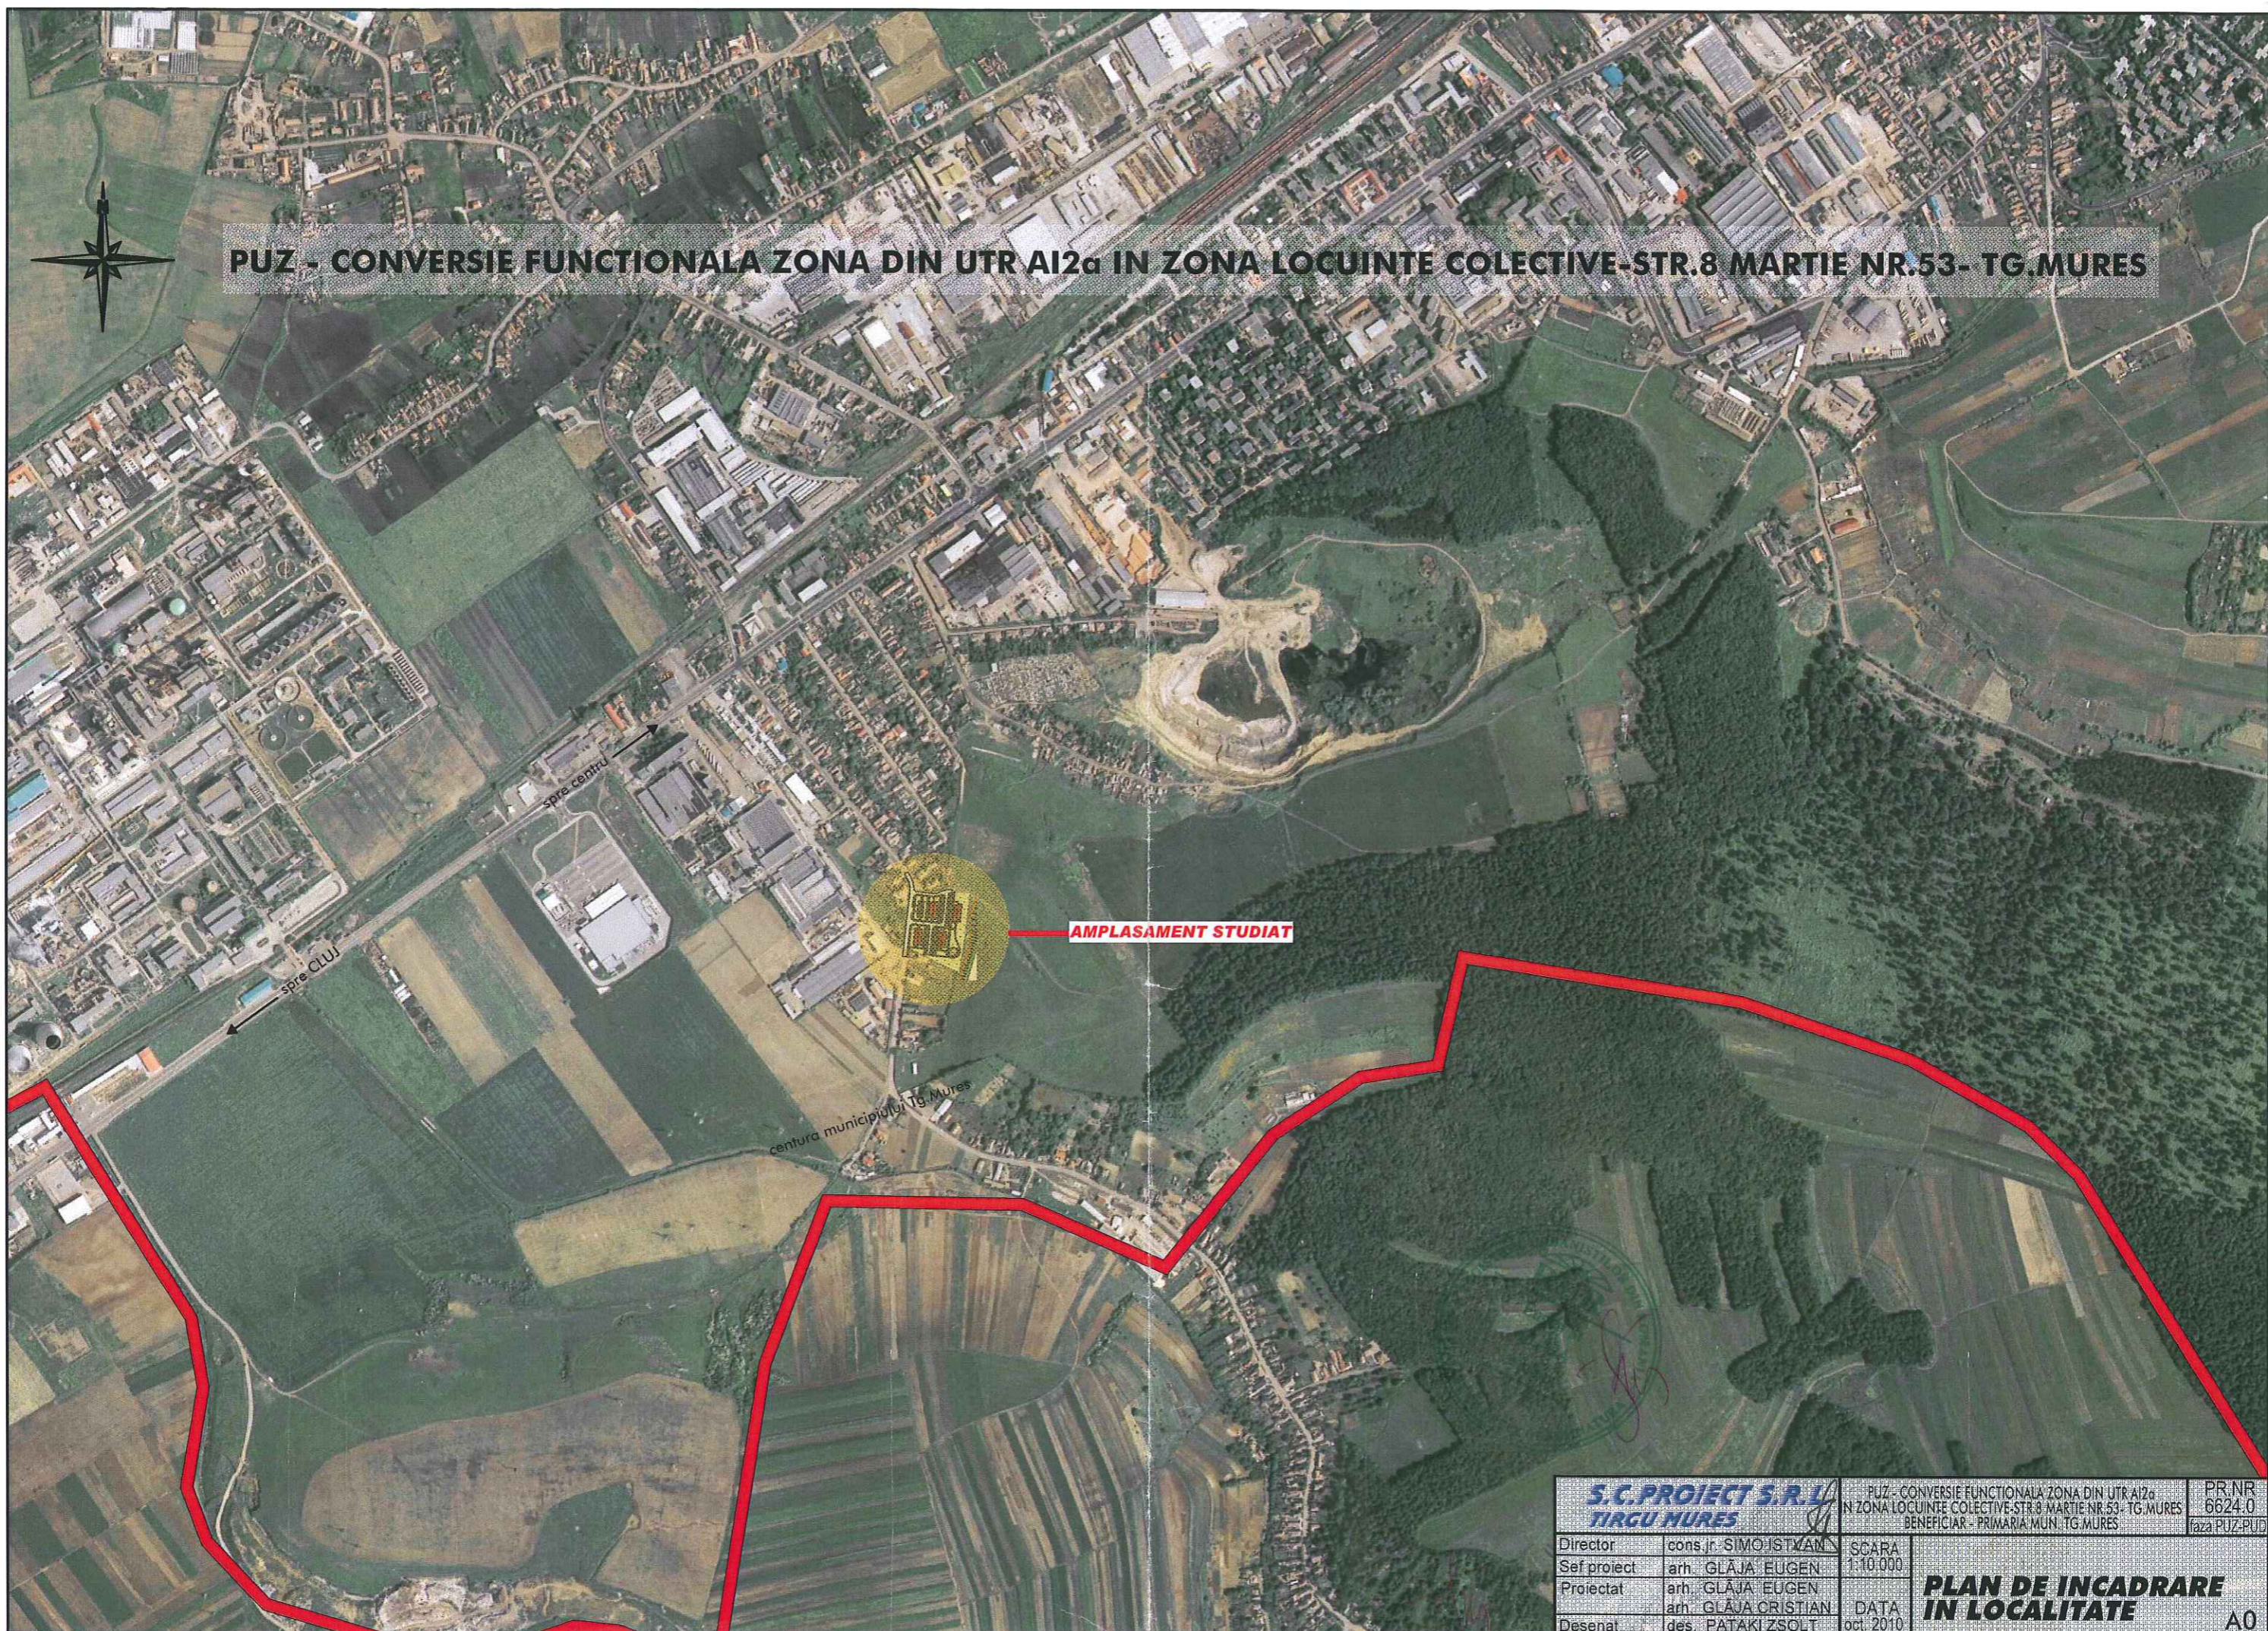

PUZ - CONVERSIE FUNCTIONALA ZONA DIN UTR AI2a IN ZONA LOCUINTE COLECTIVE-STR.8 MARTIE NR.53- TG.MURES

AMPLASAMENT STUDIAT

S.C. PROIECT S.R.L. TIRGU MURES		PUZ - CONVERSIE FUNCTIONALA ZONA DIN UTR AI2a IN ZONA LOCUINTE COLECTIVE-STR.8 MARTIE NR.53- TG.MURES BENEFICIAR - PRIMARIA MUN. TG.MURES	PR.NR. 6624.0 faza PUZ-PUJ
Director	cons. jr. SIMON STIVAN	SCARA	
Sef proiect	arh. GLAJA EUGEN	1:10.000	
Proiectat	arh. GLAJA EUGEN arh. GLAJA CRISTIAN	DATA	
Desenat	des. PATAKI ZSOLT	oct. 2010	PLAN DE INCADRARE IN LOCALITATE A0