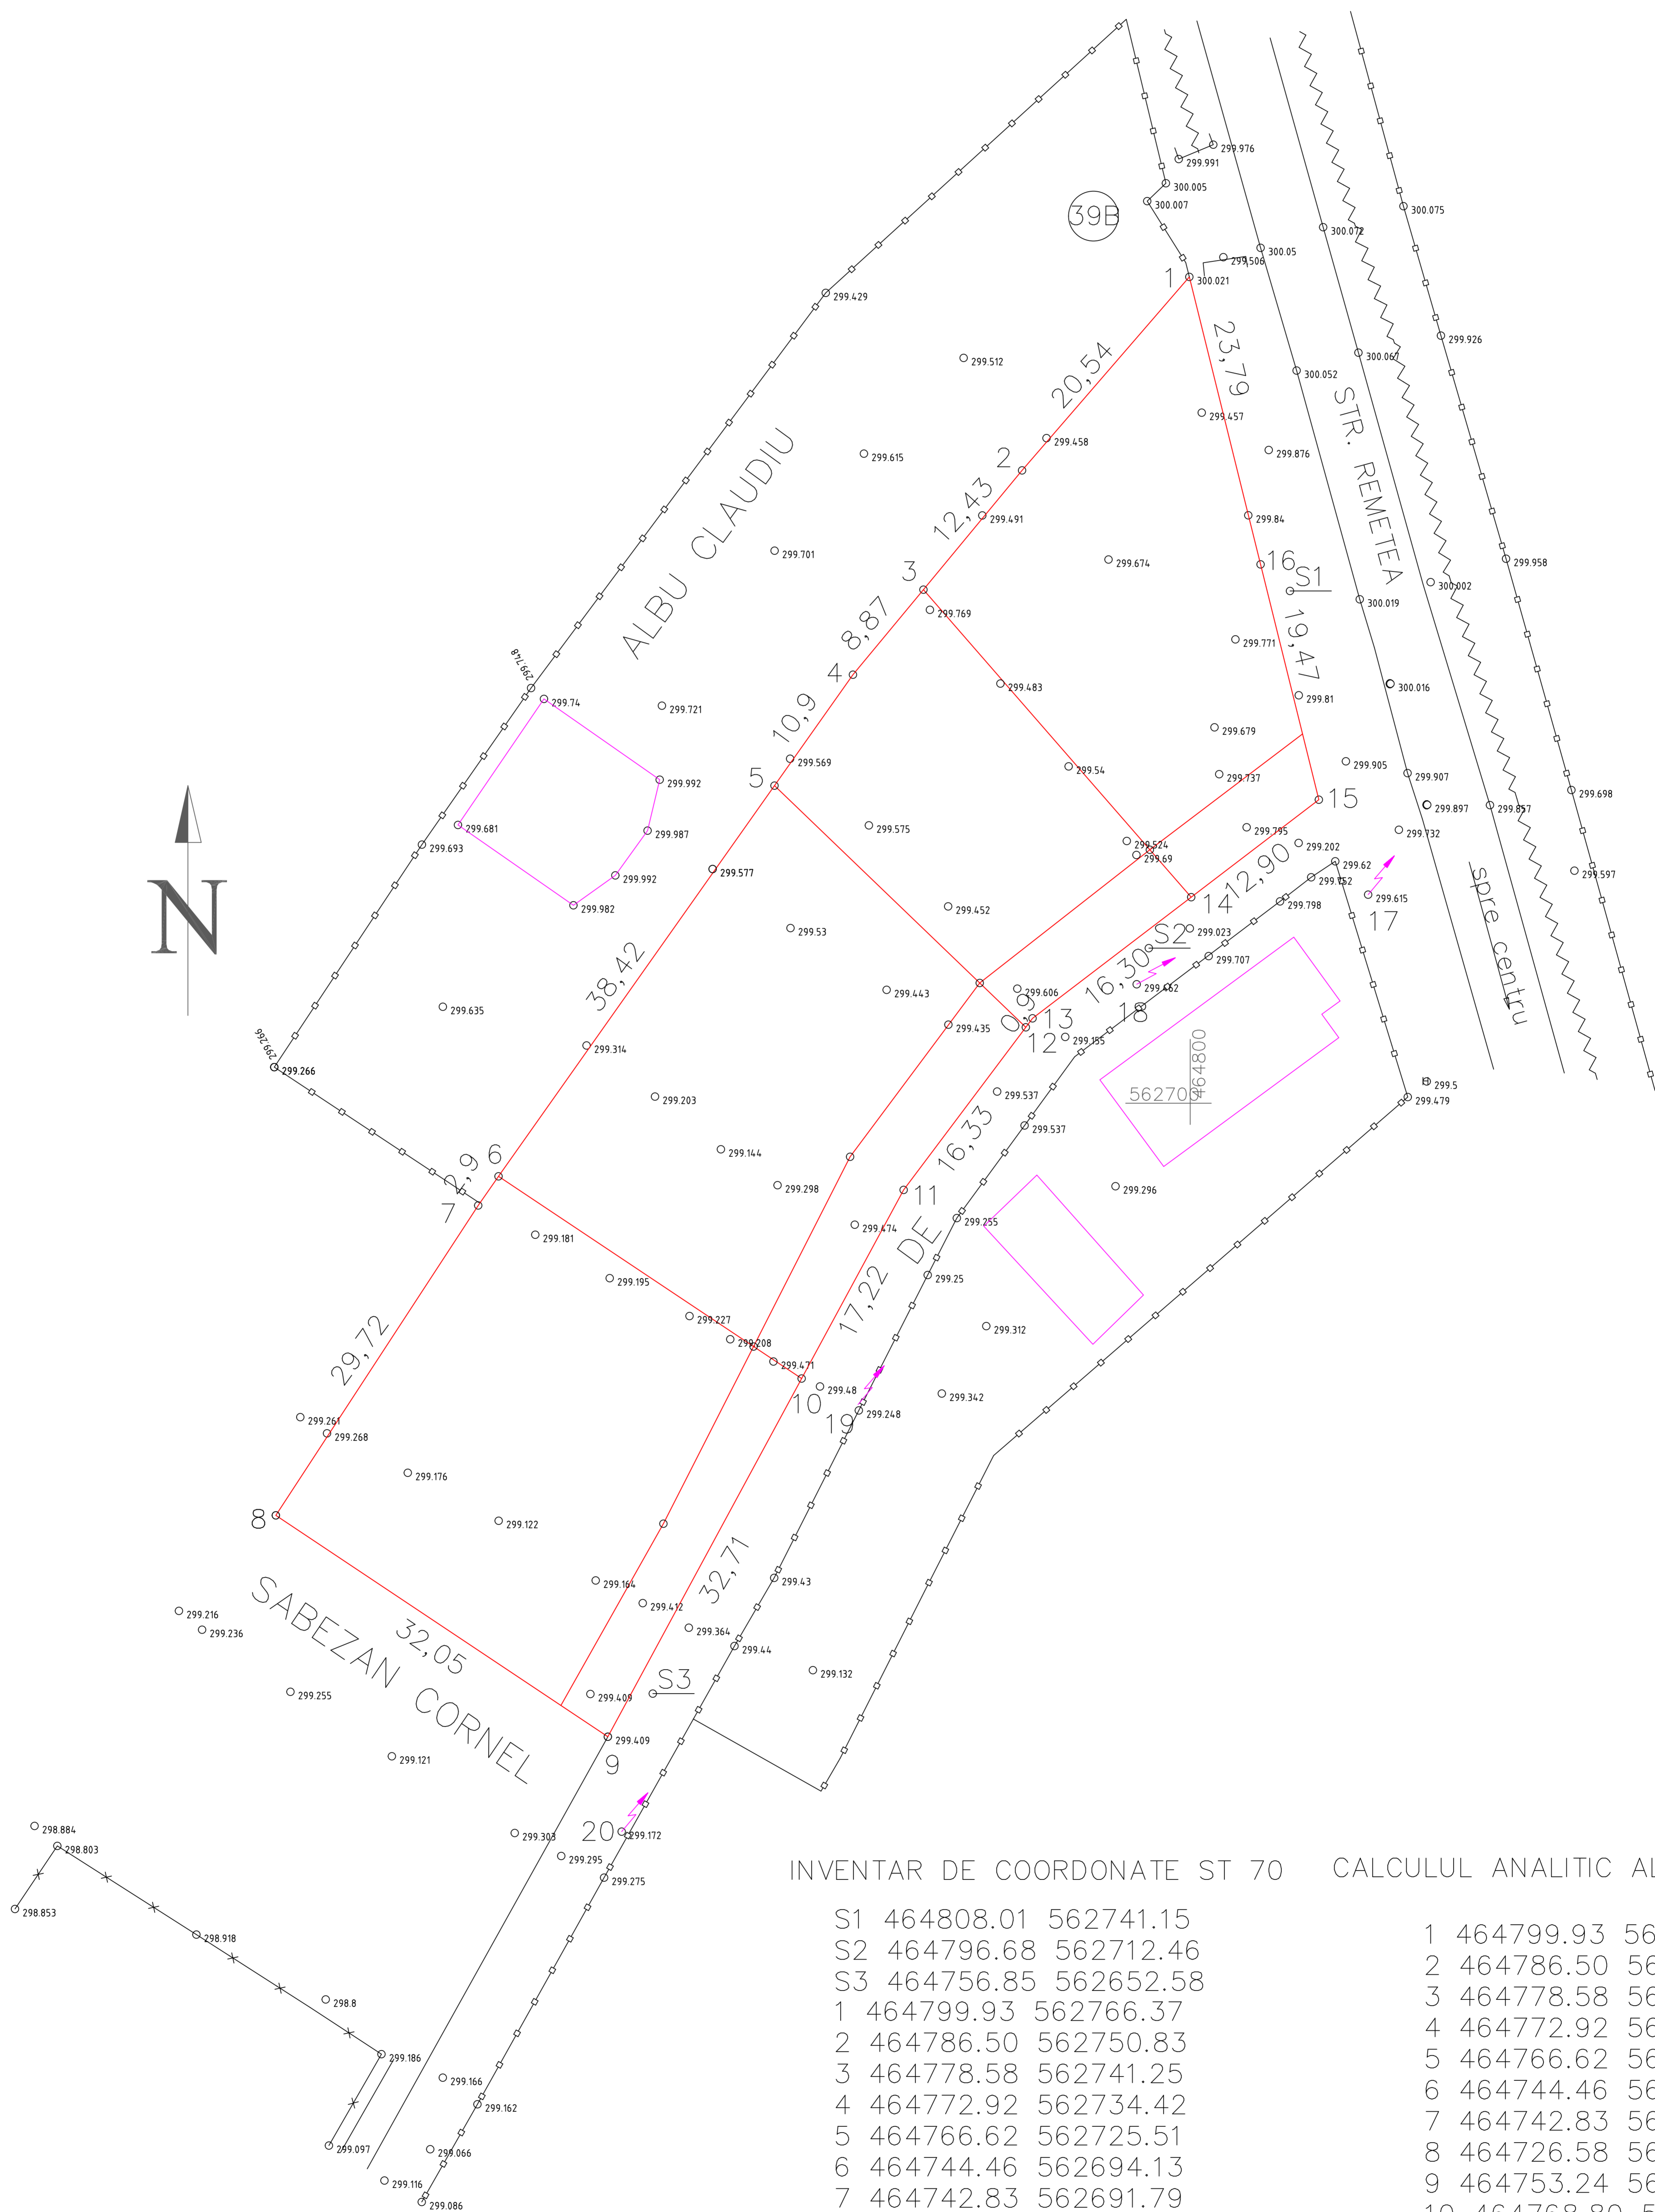

PLAN DE SITUATIE

INTRAVILAN

SCARA 1:1000

JUDETUL : MURES
 TERITORIUL ADM.: TG. MURES
 COD SIRUTA: 114.328
 ADRESA IMOBILULUI: TG. MURES
 STR. Remetea, f.n., JUD. MURES

NUMELE PROPRIETARULUI:
 LANTOS ILEANA
 ADRESA : TG. MURES
 STR. TUDOR VLADIMIRESCU, NR. 29
 JUD. MURES

56280
 464700

56280
 464700

56270
 464700

INVENTAR DE COORDONATE ST 70

CALCULUL ANALITIC AL SUPRAFETELOR

S1	464808.01	562741.15
S2	464796.68	562712.46
S3	464756.85	562652.58
1	464799.93	562766.37
2	464786.50	562750.83
3	464778.58	562741.25
4	464772.92	562734.42
5	464766.62	562725.51
6	464744.46	562694.13
7	464742.83	562691.79
8	464726.58	562666.90
9	464753.24	562649.12
10	464768.80	562677.89
11	464776.99	562693.04
12	464786.80	562706.10
13	464787.34	562706.82
14	464800.08	562716.55
15	464810.33	562724.38
16	464805.65	562743.28
17	464814.29	562716.75
18	464795.70	562709.56
19	464773.39	562675.33
20	464754.35	562641.50

1	464799.93	562766.37
2	464786.50	562750.83
3	464778.58	562741.25
4	464772.92	562734.42
5	464766.62	562725.51
6	464744.46	562694.13
7	464742.83	562691.79
8	464726.58	562666.90
9	464753.24	562649.12
10	464768.80	562677.89
11	464776.99	562693.04
12	464786.80	562706.10
13	464787.34	562706.82
14	464800.08	562716.55
15	464810.33	562724.38
16	464805.65	562743.28

Suprafata masurata = 3345,43 mp
 Suprafata din act = 3345 mp