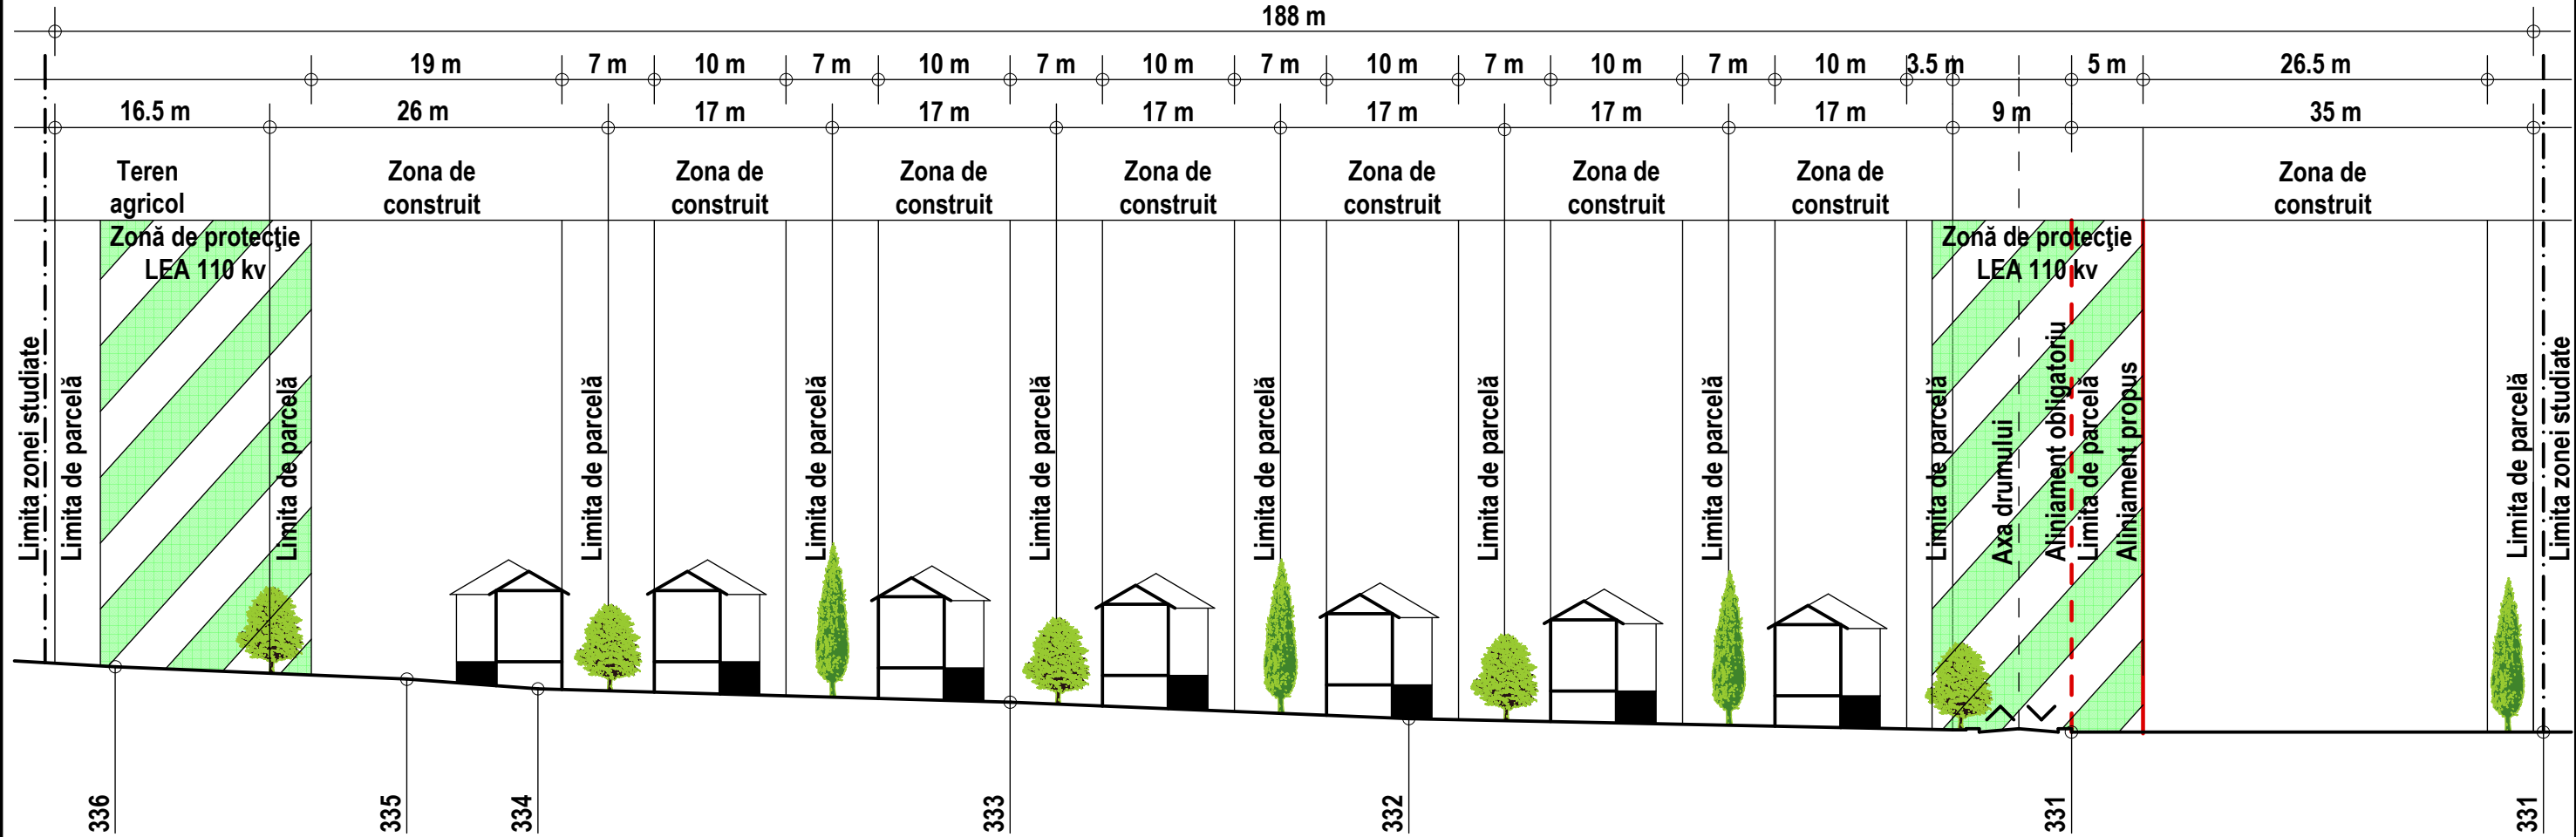

Secțiune 1 -1
Scara 1:500
 188 m

PROIECT SRL Proiectare de Arhitectură și Urbanism J26-278/2002, Târgu Mureș Tel: 004-0265-262-467 Mob: 004-0745-664-390			Beneficiar: REICHENBERGER ISTVAN		Pr. nr.: 355.0
			Proiect: PLAN URBANISTIC ZONAL STR. REMETEA		Faza: P.U.Z.
Șef proiect: Arh. Gheorghiu Petru	Nume: Arh. Gheorghiu Petru	Semnătură:	Scara: 1:1000	Amplasament: Municipiul Tg. Mureș, str. Remetea nr. 194G	
Proiectat: Arh. Gheorghiu Petru	Desenat: Teh. Blaga Raluca		Data: Ian. 2013	Plasa: SECȚIUNI PRIN TEREN	
					Planșa nr.: A4 a