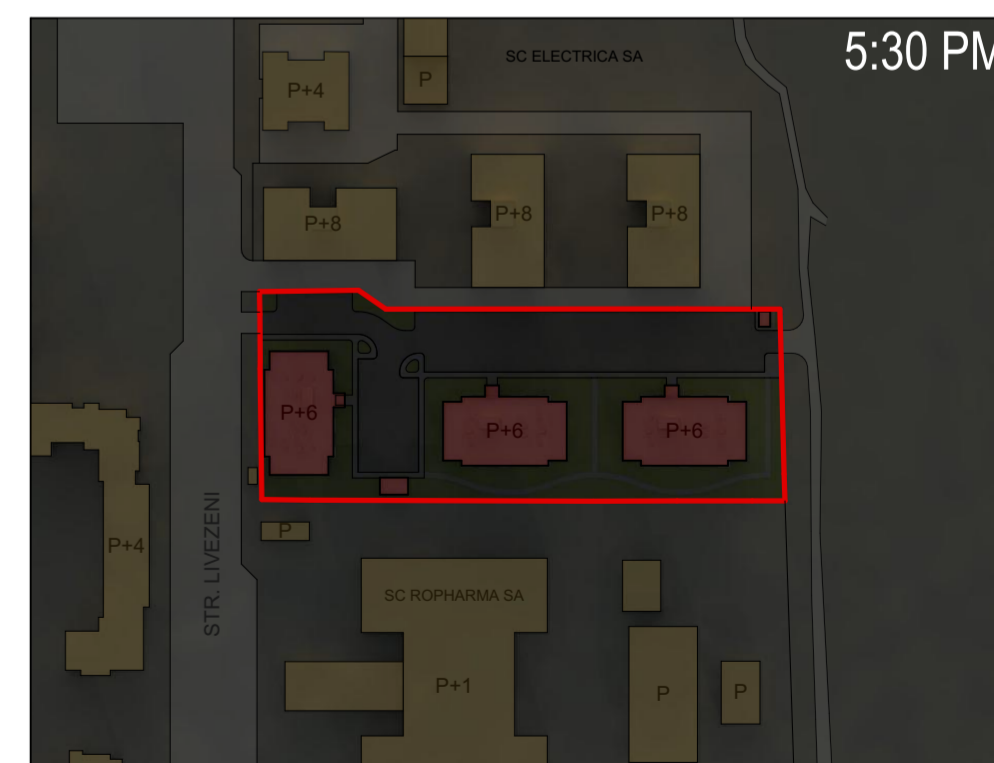

STUDIU DE ÎNSORIRE SOLISTIȚIUL DE IARNĂ

AALTO proiect S.R.L. [®] Tîrgu Mureș Proiectare de Arhitectură și Urbanism 326-278/2002 e-mail: aalto.proiect@yahoo.ro mobil: 004-0745-664-390				Beneficiar: S.C. ROMUR S.A. Adresa: P-ța Teatrului, Nr.10, Tîrgu Mureș, Jud. MUREȘ	Pr. Nr. 406.0
SPECIFICAȚIE NUME SEMNĂTURĂ Scara: SEF PROIECT arh. Gheorghiu Petru A. 1:2000 PROIECTAT arh. István Zsolt Péter Data: DESENAT arh. István Zsolt Péter mai 2016				PUZ - ANSAMBLU REZIDENȚIAL Adresa: Str. Livezeni Nr. 12, Tîrgu Mureș, Jud. MUREȘ	Faza: P.U.Z.
STUDIU DE ÎNSORIRE (21 Decembrie)				Planșa: A.8	