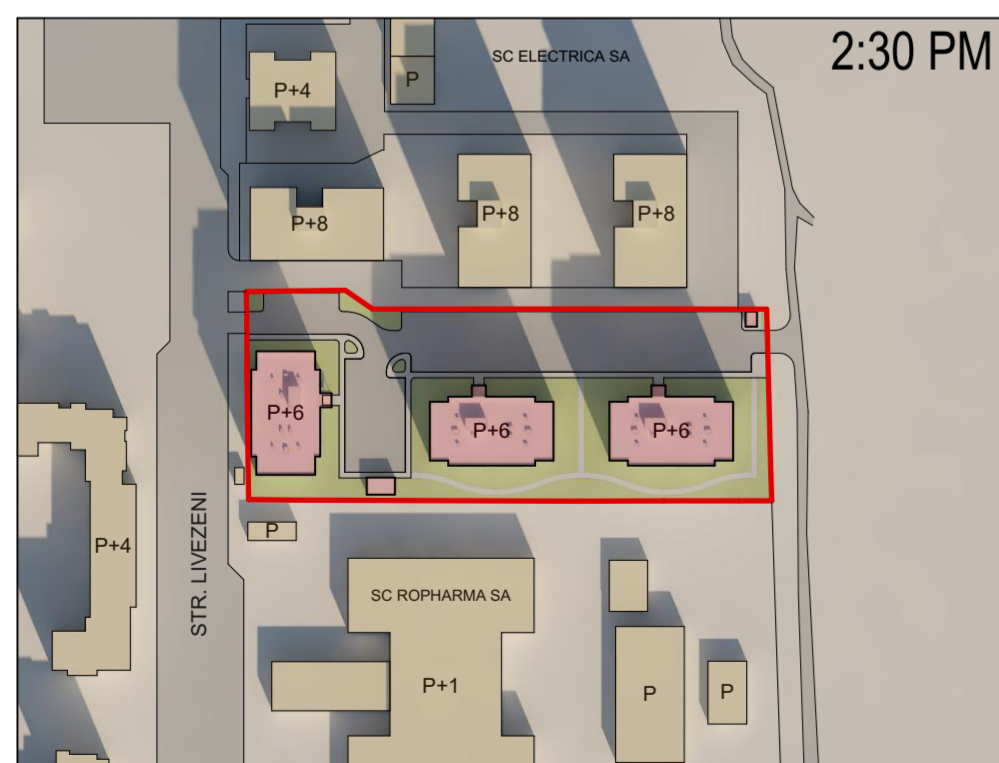

STUDIU DE ÎNSORIRE SOLISTIȚIUL DE IARNĂ

AALTO proiect S.R.L. [®] Tîrgu Mureș Proiectare de Arhitectură și Urbanism 326-278/2002 e-mail: aalto.proiect@yahoo.ro mobil: 004-0745-664-390				Beneficiar: S.C. ROMUR S.A. Adresa: P-ța Teatrului, Nr.10, Tîrgu Mureș, Jud. MUREȘ	Pr. Nr. 406.0
SPECIFICAȚIE NUME SEMNĂTURĂ Scara: SEF PROIECT arh. Gheorghiu Petru A. 1:2000 PROIECTAT arh. István Zsolt Péter Data: DESENAT arh. István Zsolt Péter mai 2016				PUZ - ANSAMBLU REZIDENȚIAL Adresa: Str. Livezeni Nr. 12, Tîrgu Mureș, Jud. MUREȘ	Faza: P.U.Z.
STUDIU DE ÎNSORIRE (21 Decembrie)				Planșa: A.8	