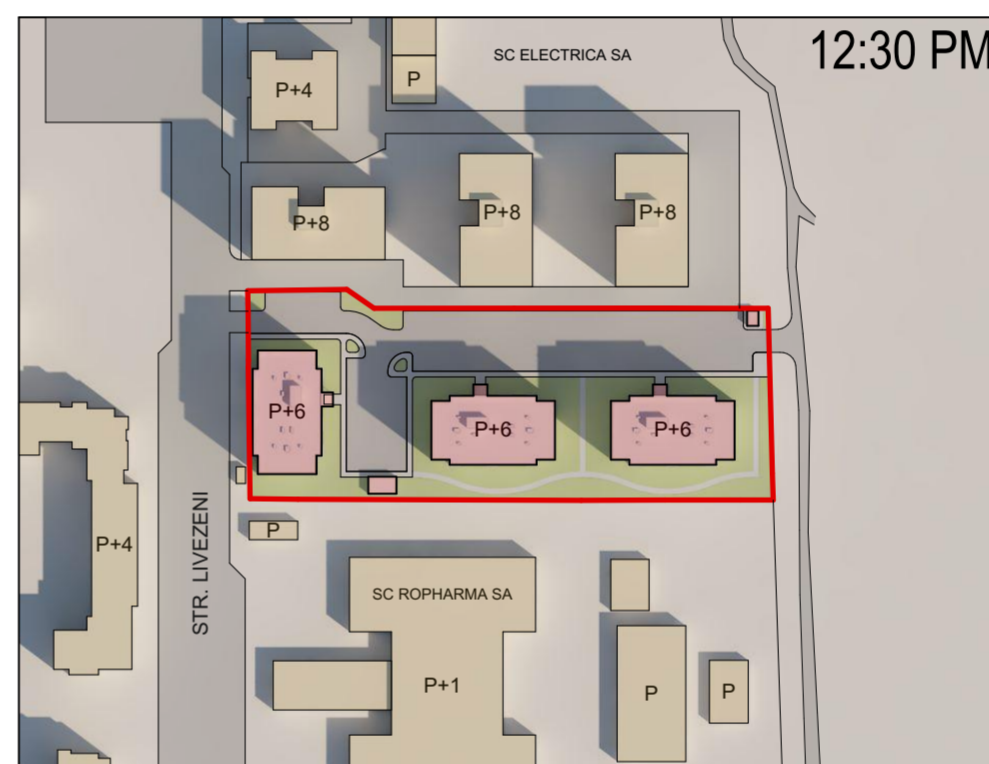

STUDIU DE ÎNSORIRE SOLISTIȚIUL DE IARNĂ

AALTO proiect S.R.L. [®] Tîrgu Mureș Proiectare de Arhitectură și Urbanism 326-278/2002 e-mail: aalto.proiect@yahoo.ro mobil: 004-0745-664-390				Beneficiar: S.C. ROMUR S.A. Adresa: P-ța Teatrului, Nr.10, Tîrgu Mureș, Jud. MUREȘ	Pr. Nr. 406.0
SPECIFICAȚIE NUME SEMNĂTURĂ Scara: SEF PROIECT arh. Gheorghiu Petru A. 1:2000 PROIECTAT arh. István Zsolt Péter Data: DESENAT arh. István Zsolt Péter mai 2016				PUZ - ANSAMBLU REZIDENȚIAL Adresa: Str. Livezeni Nr. 12, Tîrgu Mureș, Jud. MUREȘ	Faza: P.U.Z.
STUDIU DE ÎNSORIRE (21 Decembrie)				Planșa: A.8	