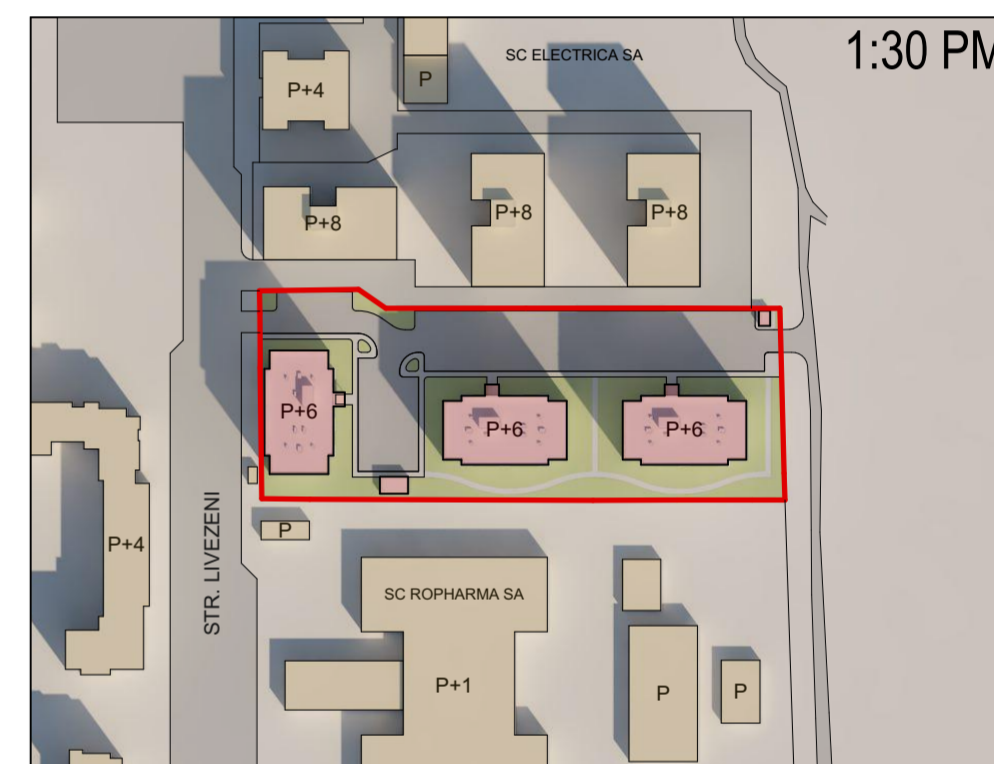

STUDIU DE ÎNSORIRE SOLISTIȚIUL DE IARNĂ

AALTO proiect S.R.L. [®] Tîrgu Mureș Proiectare de Arhitectură și Urbanism 326-278/2002 e-mail: aalto.proiect@yahoo.ro mobil: 004-0745-664-390				Beneficiar: S.C. ROMUR S.A. Adresa: P-ța Teatrului, Nr.10, Tîrgu Mureș, Jud. MUREȘ	Pr. Nr. 406.0
SPECIFICAȚIE NUME SEMNĂTURĂ Scara: SEF PROIECT arh. Gheorghiu Petru A. 1:2000 PROIECTAT arh. István Zsolt Péter Data: DESENAT arh. István Zsolt Péter mai 2016				PUZ - ANSAMBLU REZIDENȚIAL Adresa: Str. Livezeni Nr. 12, Tîrgu Mureș, Jud. MUREȘ	Faza: P.U.Z.
STUDIU DE ÎNSORIRE (21 Decembrie)				Planșa: A.8	