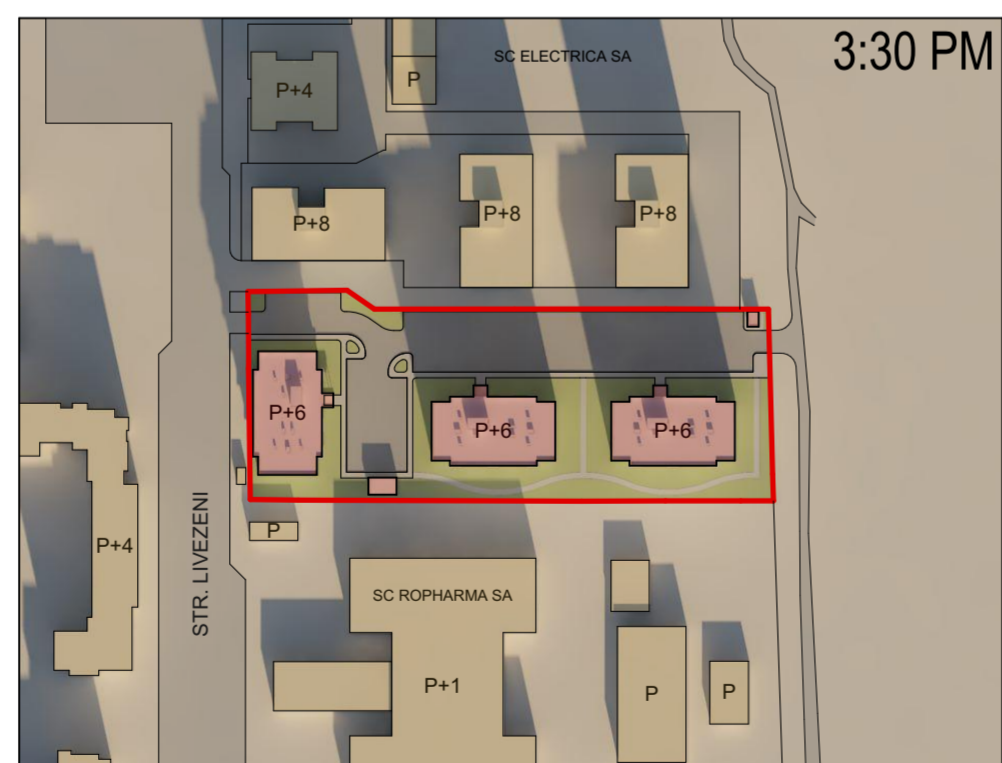

STUDIU DE ÎNSORIRE SOLISTIȚIUL DE IARNĂ

AALTO proiect S.R.L. [®] Tîrgu Mureș Proiectare de Arhitectură și Urbanism 326-278/2002 e-mail: aalto.proiect@yahoo.ro mobil: 004-0745-664-390				Beneficiar: S.C. ROMUR S.A. Adresa: P-ța Teatrului, Nr.10, Tîrgu Mureș, Jud. MUREȘ	Pr. Nr. 406.0
SPECIFICAȚIE NUME SEMNĂTURĂ Scara: SEF PROIECT arh. Gheorghiu Petru A. 1:2000 PROIECTAT arh. István Zsolt Péter Data: DESENAT arh. István Zsolt Péter mai 2016				PUZ - ANSAMBLU REZIDENȚIAL Adresa: Str. Livezeni Nr. 12, Tîrgu Mureș, Jud. MUREȘ	Faza: P.U.Z.
STUDIU DE ÎNSORIRE (21 Decembrie)				Planșa: A.8	