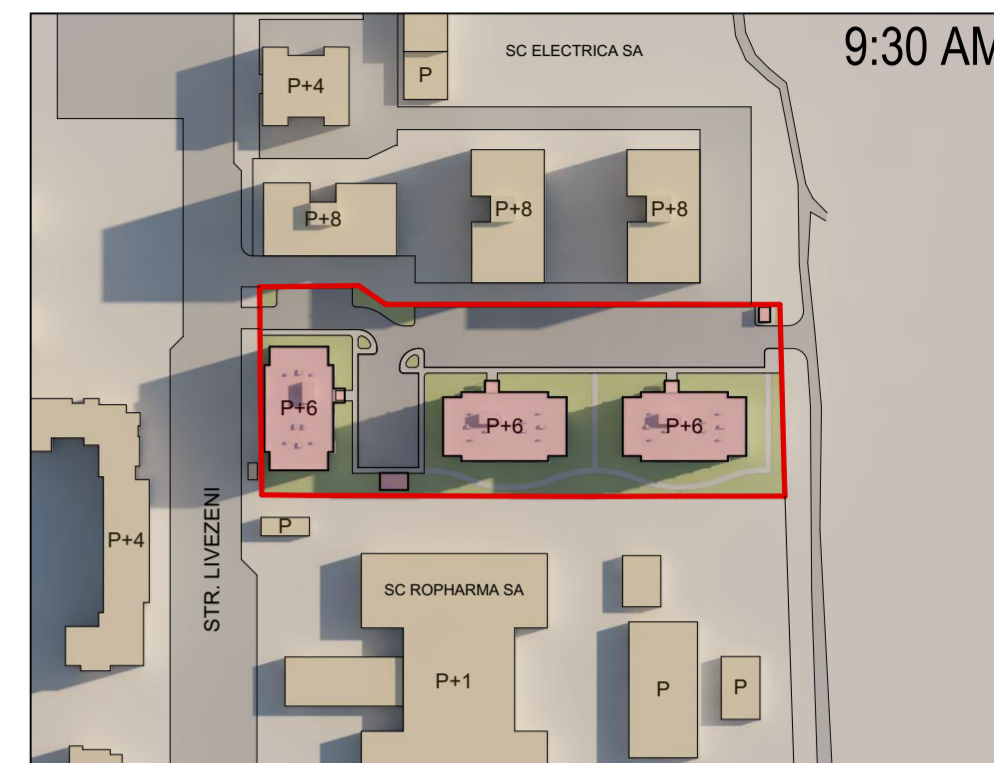

STUDIU DE ÎNSORIRE SOLISTIȚIUL DE IARNĂ

AALTO proiect S.R.L. [®] Tîrgu Mureș Proiectare de Arhitectură și Urbanism 326-278/2002 e-mail: aalto.proiect@yahoo.ro mobil: 004-0745-664-390				Beneficiar: S.C. ROMUR S.A. Adresa: P-ța Teatrului, Nr.10, Tîrgu Mureș, Jud. MUREȘ	Pr. Nr. 406.0
SPECIFICAȚIE NUME SEMNĂTURĂ Scara: SEF PROIECT arh. Gheorghiu Petru A. 1:2000 PROIECTAT arh. István Zsolt Péter Data: DESENAT arh. István Zsolt Péter mai 2016				PUZ - ANSAMBLU REZIDENȚIAL Adresa: Str. Livezeni Nr. 12, Tîrgu Mureș, Jud. MUREȘ	Faza: P.U.Z.
STUDIU DE ÎNSORIRE (21 Decembrie)				Planșa: A.8	