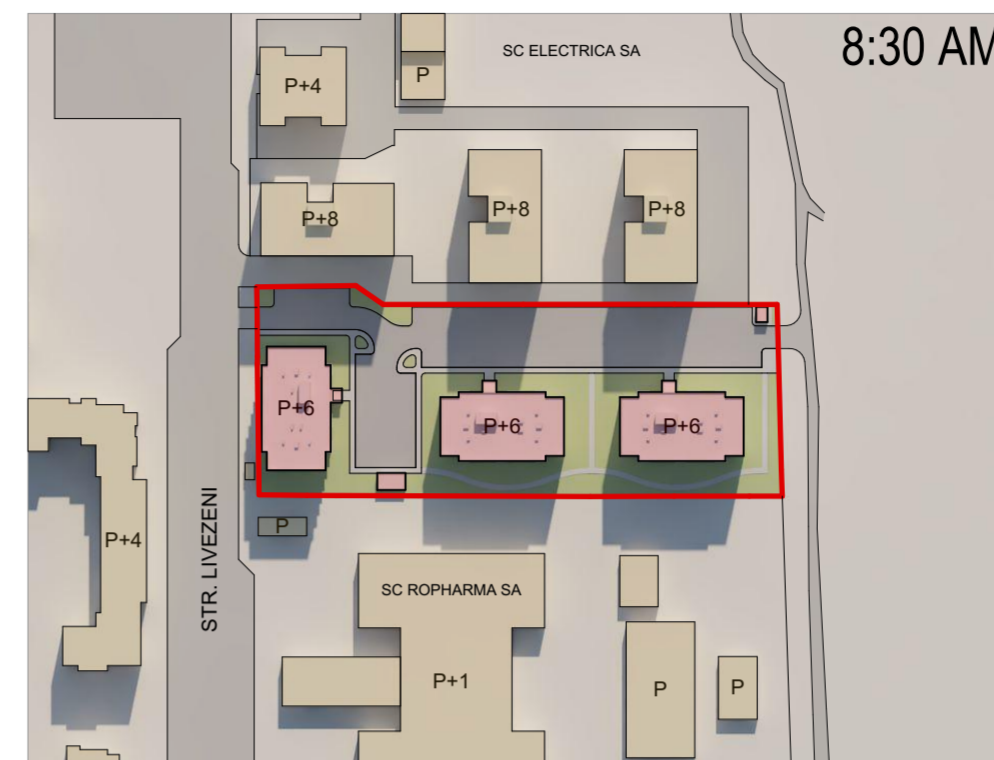

STUDIU DE ÎNSORIRE SOLISTIȚIUL DE VARĂ

AALTO proiect S.R.L. [®] Tîrgu Mureș Proiectare de Arhitectură și Urbanism 326-278/2002 e-mail: aalto.proiect@yahoo.ro mobil: 004-0745-664-390				Beneficiar: S.C. ROMUR S.A. Adresa: P-ța Teatrului, Nr.10, Tîrgu Mureș, Jud. MUREȘ	Pr. Nr. 406.0
SPECIFICAȚIE NUME SEMNĂTURĂ Scara: ȘEF PROIECT arh. Gheorghiu Petru A. 1:2000 PROIECTAT arh. István Zsolt Péter Data: DESENAT arh. István Zsolt Péter mai 2016				PUZ - ANSAMBLU REZIDENȚIAL Adresa: Str. Livezeni Nr. 12, Tîrgu Mureș, Jud. MUREȘ	Faza: P.U.Z.
STUDIU DE ÎNSORIRE (21 Iunie)				Planșa: A.9	