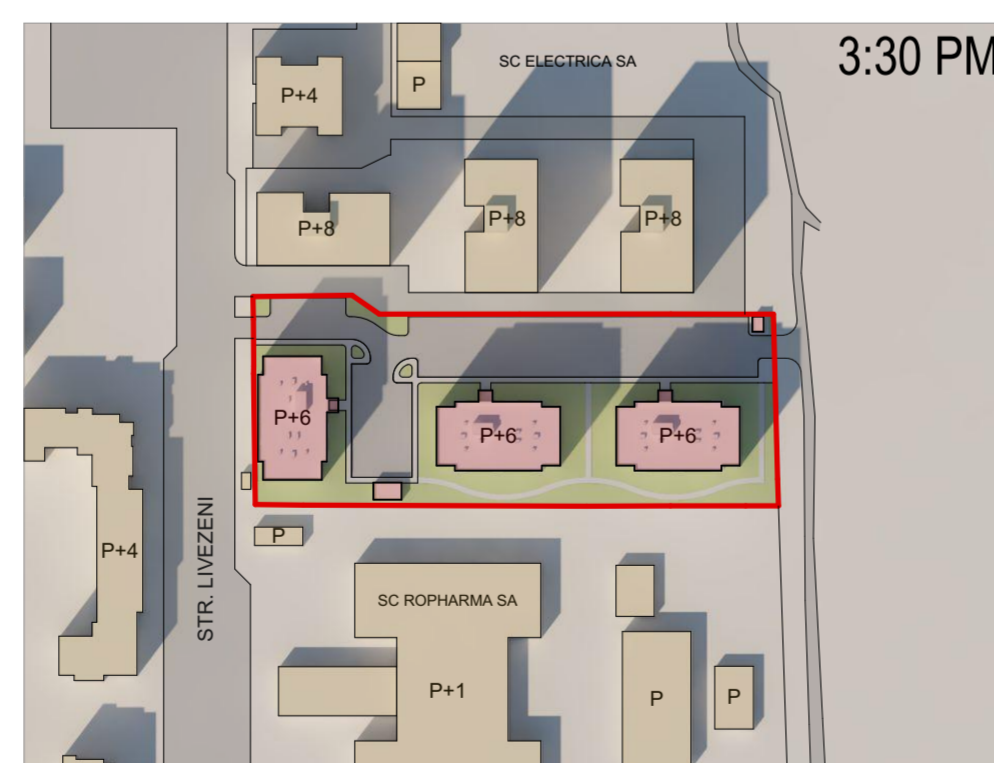

STUDIU DE ÎNSORIRE SOLISTIȚIUL DE VARĂ

AALTO proiect S.R.L. [®] Tîrgu Mureș Proiectare de Arhitectură și Urbanism 326-278/2002 e-mail: aalto.proiect@yahoo.ro mobil: 004-0745-664-390				Beneficiar: S.C. ROMUR S.A. Adresa: P-ța Teatrului, Nr.10, Tîrgu Mureș, Jud. MUREȘ	Pr. Nr. 406.0
SPECIFICAȚIE NUME SEMNĂTURĂ Scara: ȘEF PROIECT arh. Gheorghiu Petru A. 1:2000 PROIECTAT arh. István Zsolt Péter Data: DESENAT arh. István Zsolt Péter mai 2016				PUZ - ANSAMBLU REZIDENȚIAL Adresa: Str. Livezeni Nr. 12, Tîrgu Mureș, Jud. MUREȘ	Faza: P.U.Z.
STUDIU DE ÎNSORIRE (21 Iunie)				Planșa: A.9	