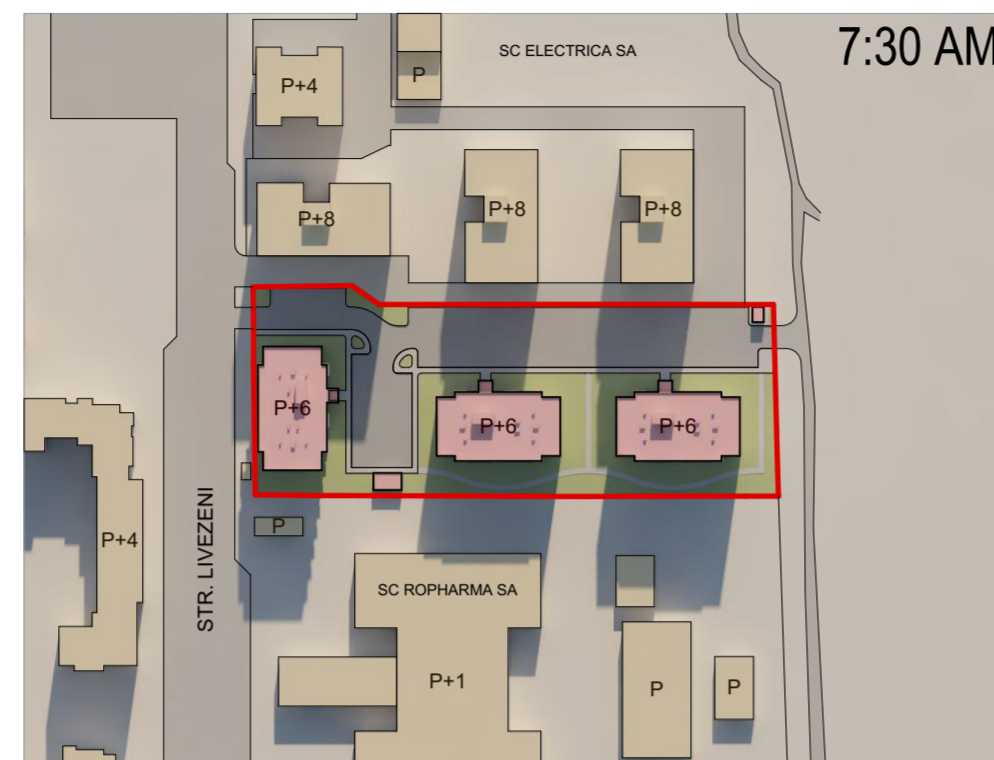

STUDIU DE ÎNSORIRE SOLISTIȚIUL DE VARĂ

AALTO proiect S.R.L. [®] Tîrgu Mureș Proiectare de Arhitectură și Urbanism 326-278/2002 e-mail: aalto.proiect@yahoo.ro mobil: 004-0745-664-390				Beneficiar: S.C. ROMUR S.A. Adresa: P-ța Teatrului, Nr.10, Tîrgu Mureș, Jud. MUREȘ	Pr. Nr. 406.0
SPECIFICAȚIE NUME SEMNĂTURĂ Scara: ȘEF PROIECT arh. Gheorghiu Petru A. 1:2000 PROIECTAT arh. István Zsolt Péter Data: DESENAT arh. István Zsolt Péter mai 2016				PUZ - ANSAMBLU REZIDENȚIAL Adresa: Str. Livezeni Nr. 12, Tîrgu Mureș, Jud. MUREȘ	Faza: P.U.Z.
STUDIU DE ÎNSORIRE (21 Iunie)				Planșa: A.9	