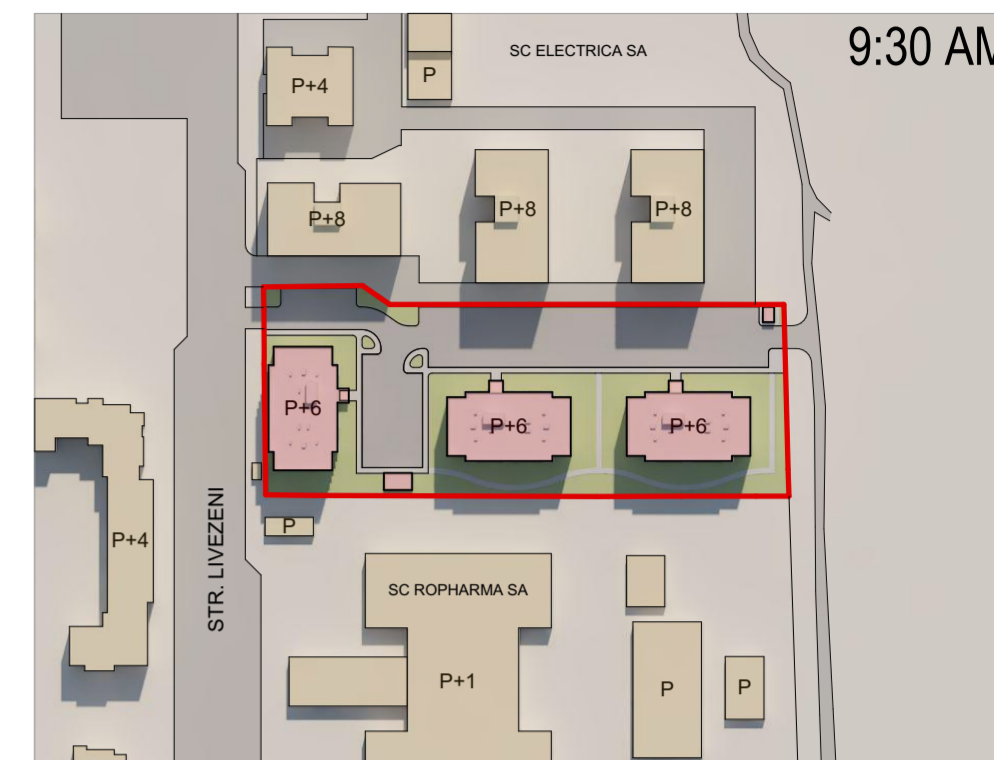

STUDIU DE ÎNSORIRE SOLISTIȚIUL DE VARĂ

AALTO proiect S.R.L. [®] Tîrgu Mureș Proiectare de Arhitectură și Urbanism 326-278/2002 e-mail: aalto.proiect@yahoo.ro mobil: 004-0745-664-390				Beneficiar: S.C. ROMUR S.A. Adresa: P-ța Teatrului, Nr.10, Tîrgu Mureș, Jud. MUREȘ	Pr. Nr. 406.0
SPECIFICAȚIE NUME SEMNĂTURĂ Scara: ȘEF PROIECT arh. Gheorghiu Petru A. 1:2000 PROIECTAT arh. István Zsolt Péter Data: DESENAT arh. István Zsolt Péter mai 2016				PUZ - ANSAMBLU REZIDENȚIAL Adresa: Str. Livezeni Nr. 12, Tîrgu Mureș, Jud. MUREȘ	Faza: P.U.Z.
STUDIU DE ÎNSORIRE (21 Iunie)				Planșa: A.9	