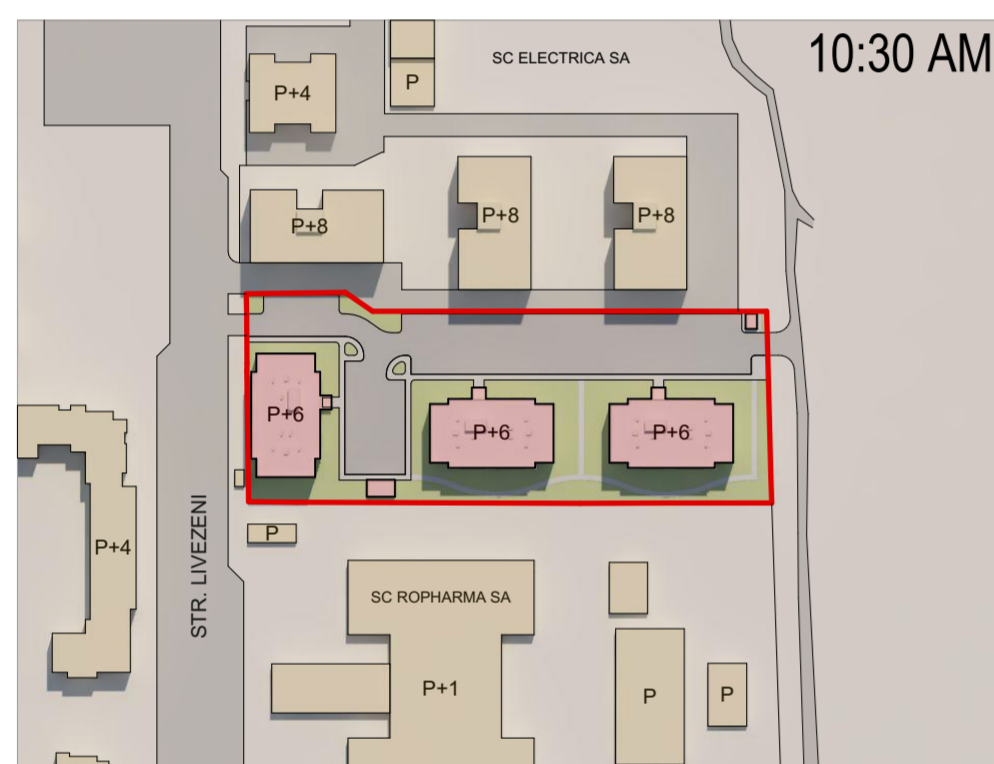

STUDIU DE ÎNSORIRE SOLISTIȚIUL DE VARĂ

AALTO proiect S.R.L. [®] Tîrgu Mureș Proiectare de Arhitectură și Urbanism 326-278/2002 e-mail: aalto.proiect@yahoo.ro mobil: 004-0745-664-390				Beneficiar: S.C. ROMUR S.A. Adresa: P-ța Teatrului, Nr.10, Tîrgu Mureș, Jud. MUREȘ	Pr. Nr. 406.0
SPECIFICAȚIE NUME SEMNĂTURĂ Scara: ȘEF PROIECT arh. Gheorghiu Petru A. 1:2000 PROIECTAT arh. István Zsolt Péter Data: DESENAT arh. István Zsolt Péter mai 2016				PUZ - ANSAMBLU REZIDENȚIAL Adresa: Str. Livezeni Nr. 12, Tîrgu Mureș, Jud. MUREȘ	Faza: P.U.Z.
STUDIU DE ÎNSORIRE (21 Iunie)				Planșa: A.9	