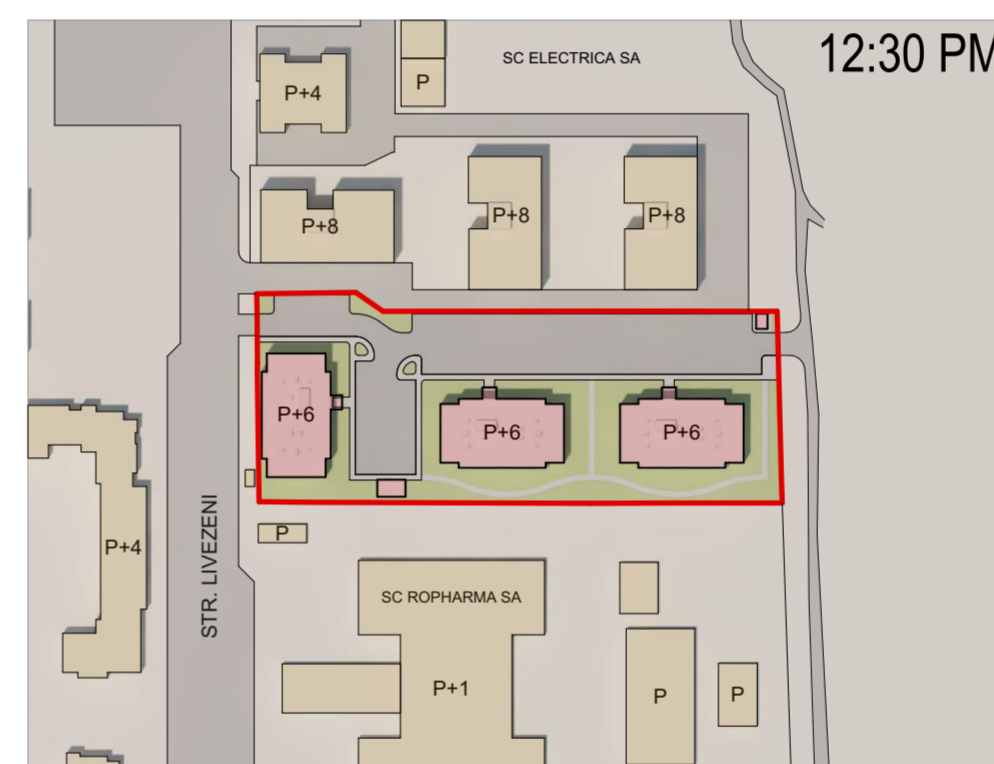

STUDIU DE ÎNSORIRE SOLISTIȚIUL DE VARĂ

AALTO proiect S.R.L. [®] Tîrgu Mureș Proiectare de Arhitectură și Urbanism 326-278/2002 e-mail: aalto.proiect@yahoo.ro mobil: 004-0745-664-390				Beneficiar: S.C. ROMUR S.A. Adresa: P-ța Teatrului, Nr.10, Tîrgu Mureș, Jud. MUREȘ	Pr. Nr. 406.0
SPECIFICAȚIE NUME SEMNĂTURĂ Scara: ȘEF PROIECT arh. Gheorghiu Petru A. 1:2000 PROIECTAT arh. István Zsolt Péter Data: DESENAT arh. István Zsolt Péter mai 2016				PUZ - ANSAMBLU REZIDENȚIAL Adresa: Str. Livezeni Nr. 12, Tîrgu Mureș, Jud. MUREȘ	Faza: P.U.Z.
STUDIU DE ÎNSORIRE (21 Iunie)				Planșa: A.9	