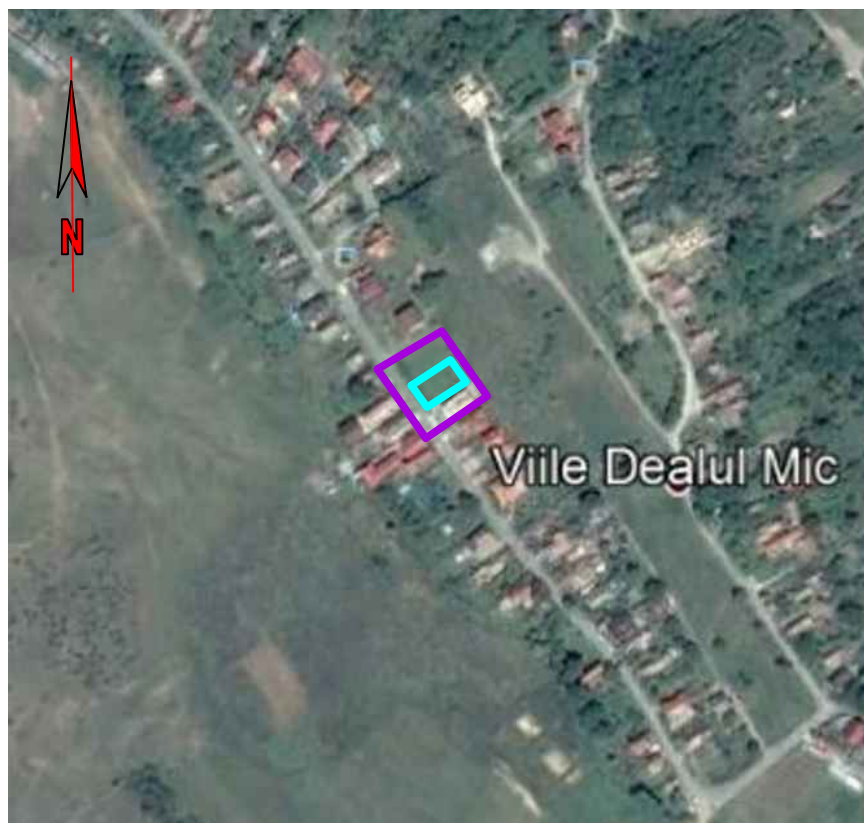

PUD PLAN URBANISTIC DE DETALIU

STUDIU DE AMPLASAMENT pt. CONSTRUIRE CASĂ DE LOCUIT

Tg-Mures str. Viile Dealul Mic fn.

0) **încadrare în zonă**

LEGENDA

-  LIMITA ZONEI STUDIATE
-  LIMITA PROPRIETATII PROPUSE PENTRU REGLEMENTARE (546,0mp)

S.C. "PROIECT" S.R.L. TG. MUREȘ J26-621-1991			Beneficiari: BOTA GHEORGHE ȘI BOTA NADIA-TEODORA		Pr.nr. 01/2019
Director	cons. jr. Simó I.		Sc:	STUDIU DE AMPLASAMENT pt. CONSTRUIRE CASĂ DE LOCUIT, Tg-Mures str. Viile Dealul Mic fn.	Faza PUD
Sef proiect	arh. Keresztes G.		1:5000		
Proiectanti urbanism	arh. Keresztes G. teh. Gyeresi M.		DATA 2019		
ÎNCADRARE ÎN TERITORIU					Planșa S0