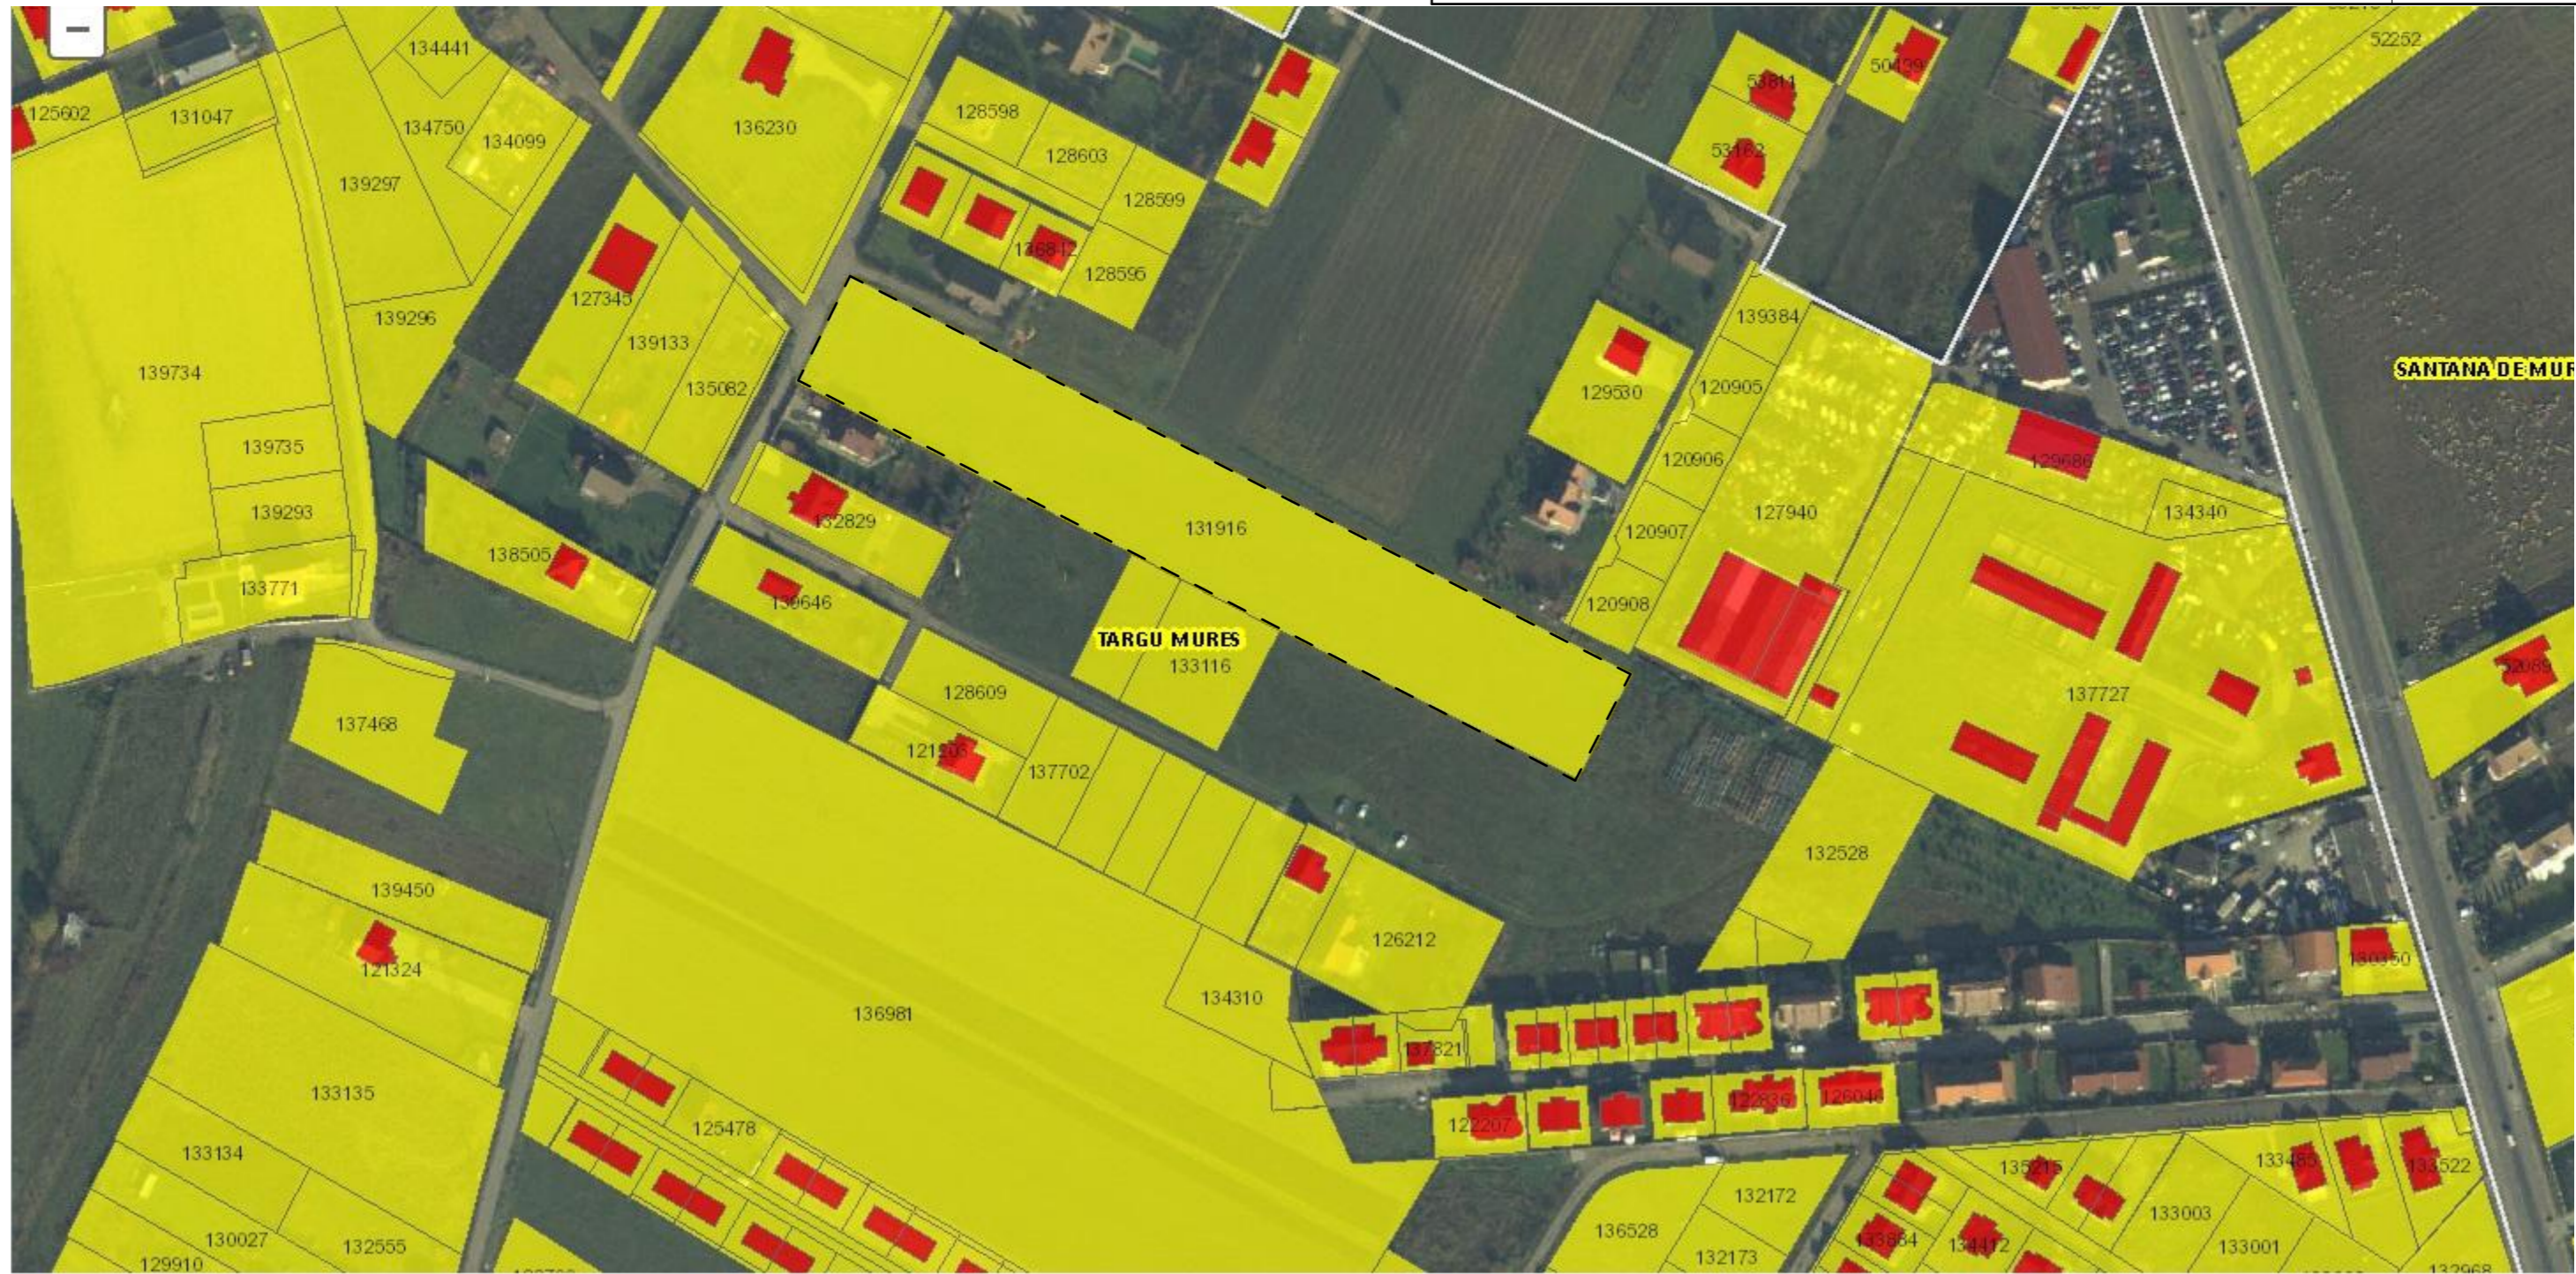

ELABORARE P.U.Z. - „PARCELARE TEREN ȘI STABILIRE
 REGLEMENTĂRI PENTRU CONSTRUIRE LOCUINȚE INDIVIDUALE ”
INCADRARE IN ETERRA

Verificator	Nume	Semnatura	Cerinta	Referat / Expertiza nr./Data
S.C. TEKTURAS.R.L. RO 6564459 NR.INREGISTRARE : J26/1285/1994				BENEFICIAR: DOGARU LUCRETIA DENUMIREA PR.: ELABORARE P.U.Z. - "PARCELARE TEREN ȘI STABILIRE REGLEMENTĂRI PENTRU CONSTRUIRE LOCUINTE INDIVIDUALE" strada Mărului,localitatea Tîrgu Mureș, CF: 131916, județul Mureș.
Calitatea	Nume	Semnatura	Scara	Faza: P.U.Z.
Sef proiect	Arh. RAUS A.		-	Planșa ETERRA Pr. nr: 11/2019
Proiectat	Arh. RAUS A.		Data	
Desenat	st.arh.Moldovan C.		2020	
INCADRARE IN ETERRA				