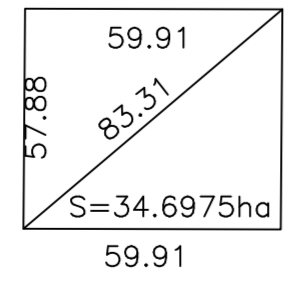

L - 35 - 50 - A - c - 4 - I - 2 - a

(TIRGU MURES)

Dimensiunile trapezului (in cm)

1:1000