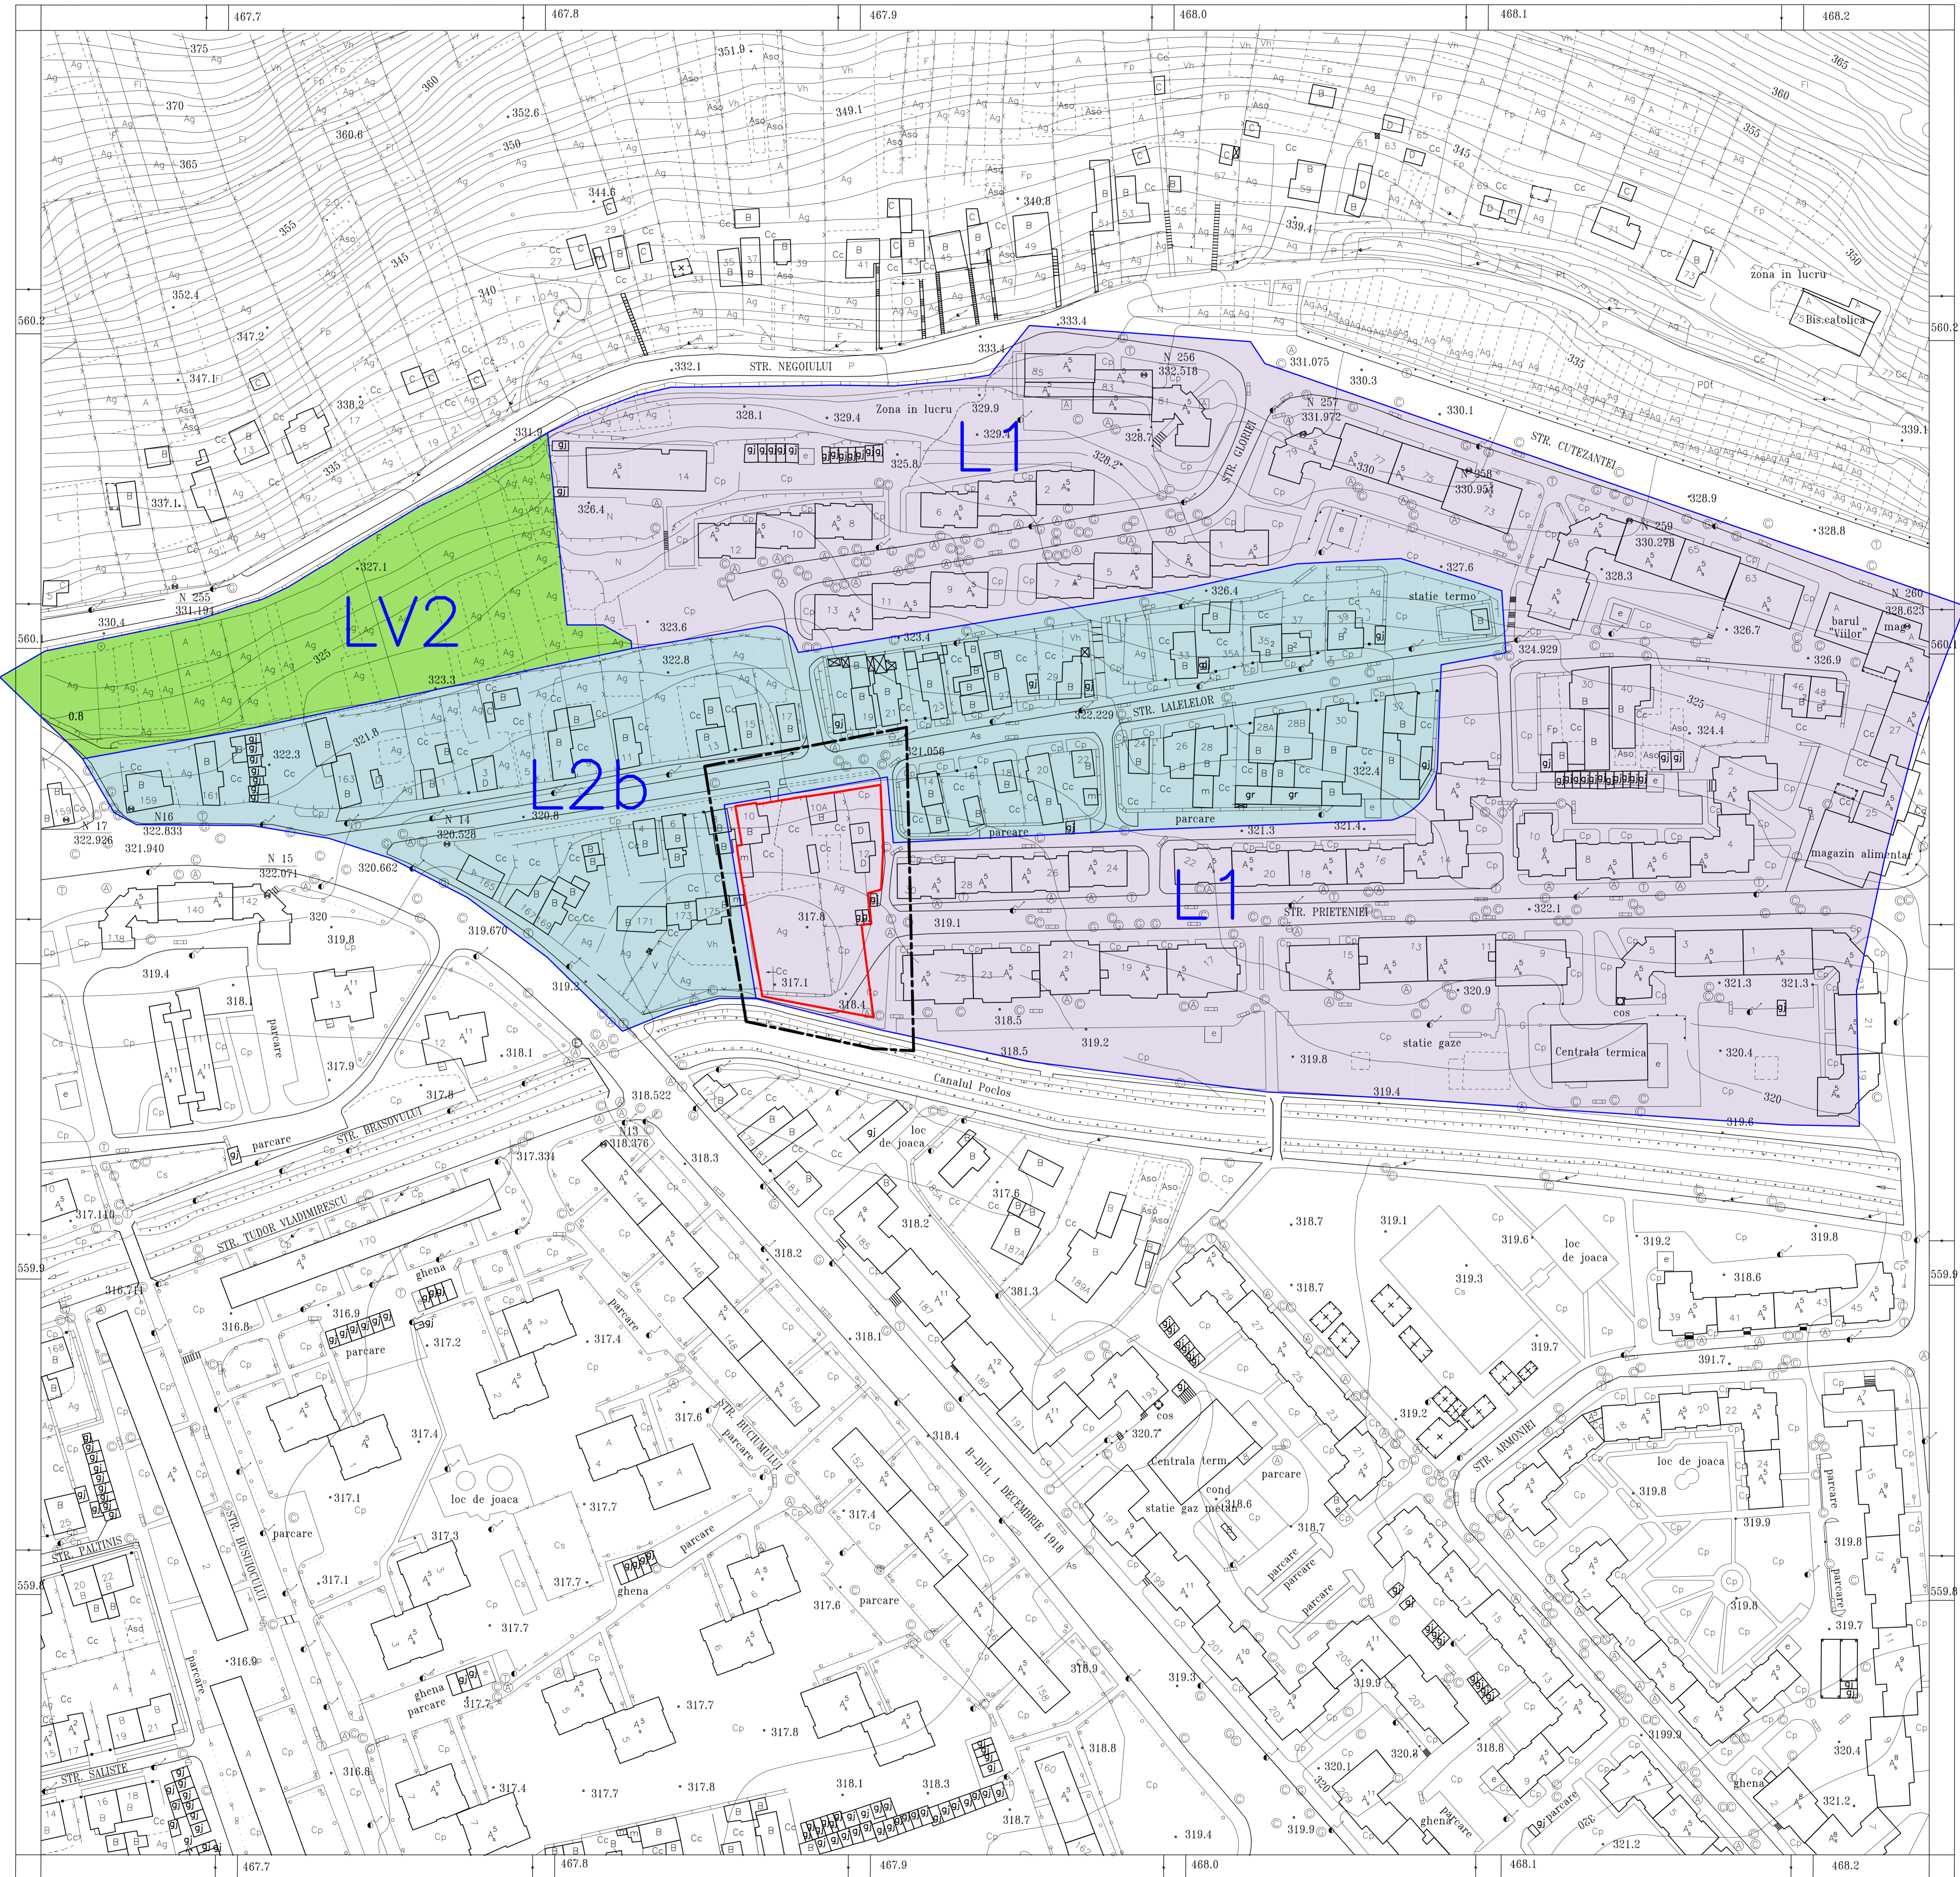

L - 35 - 50 - A - c - 4 - I - 2 - a

(TIRGU MURES)

Dimensiunile trapezului (in cm)

1:1000