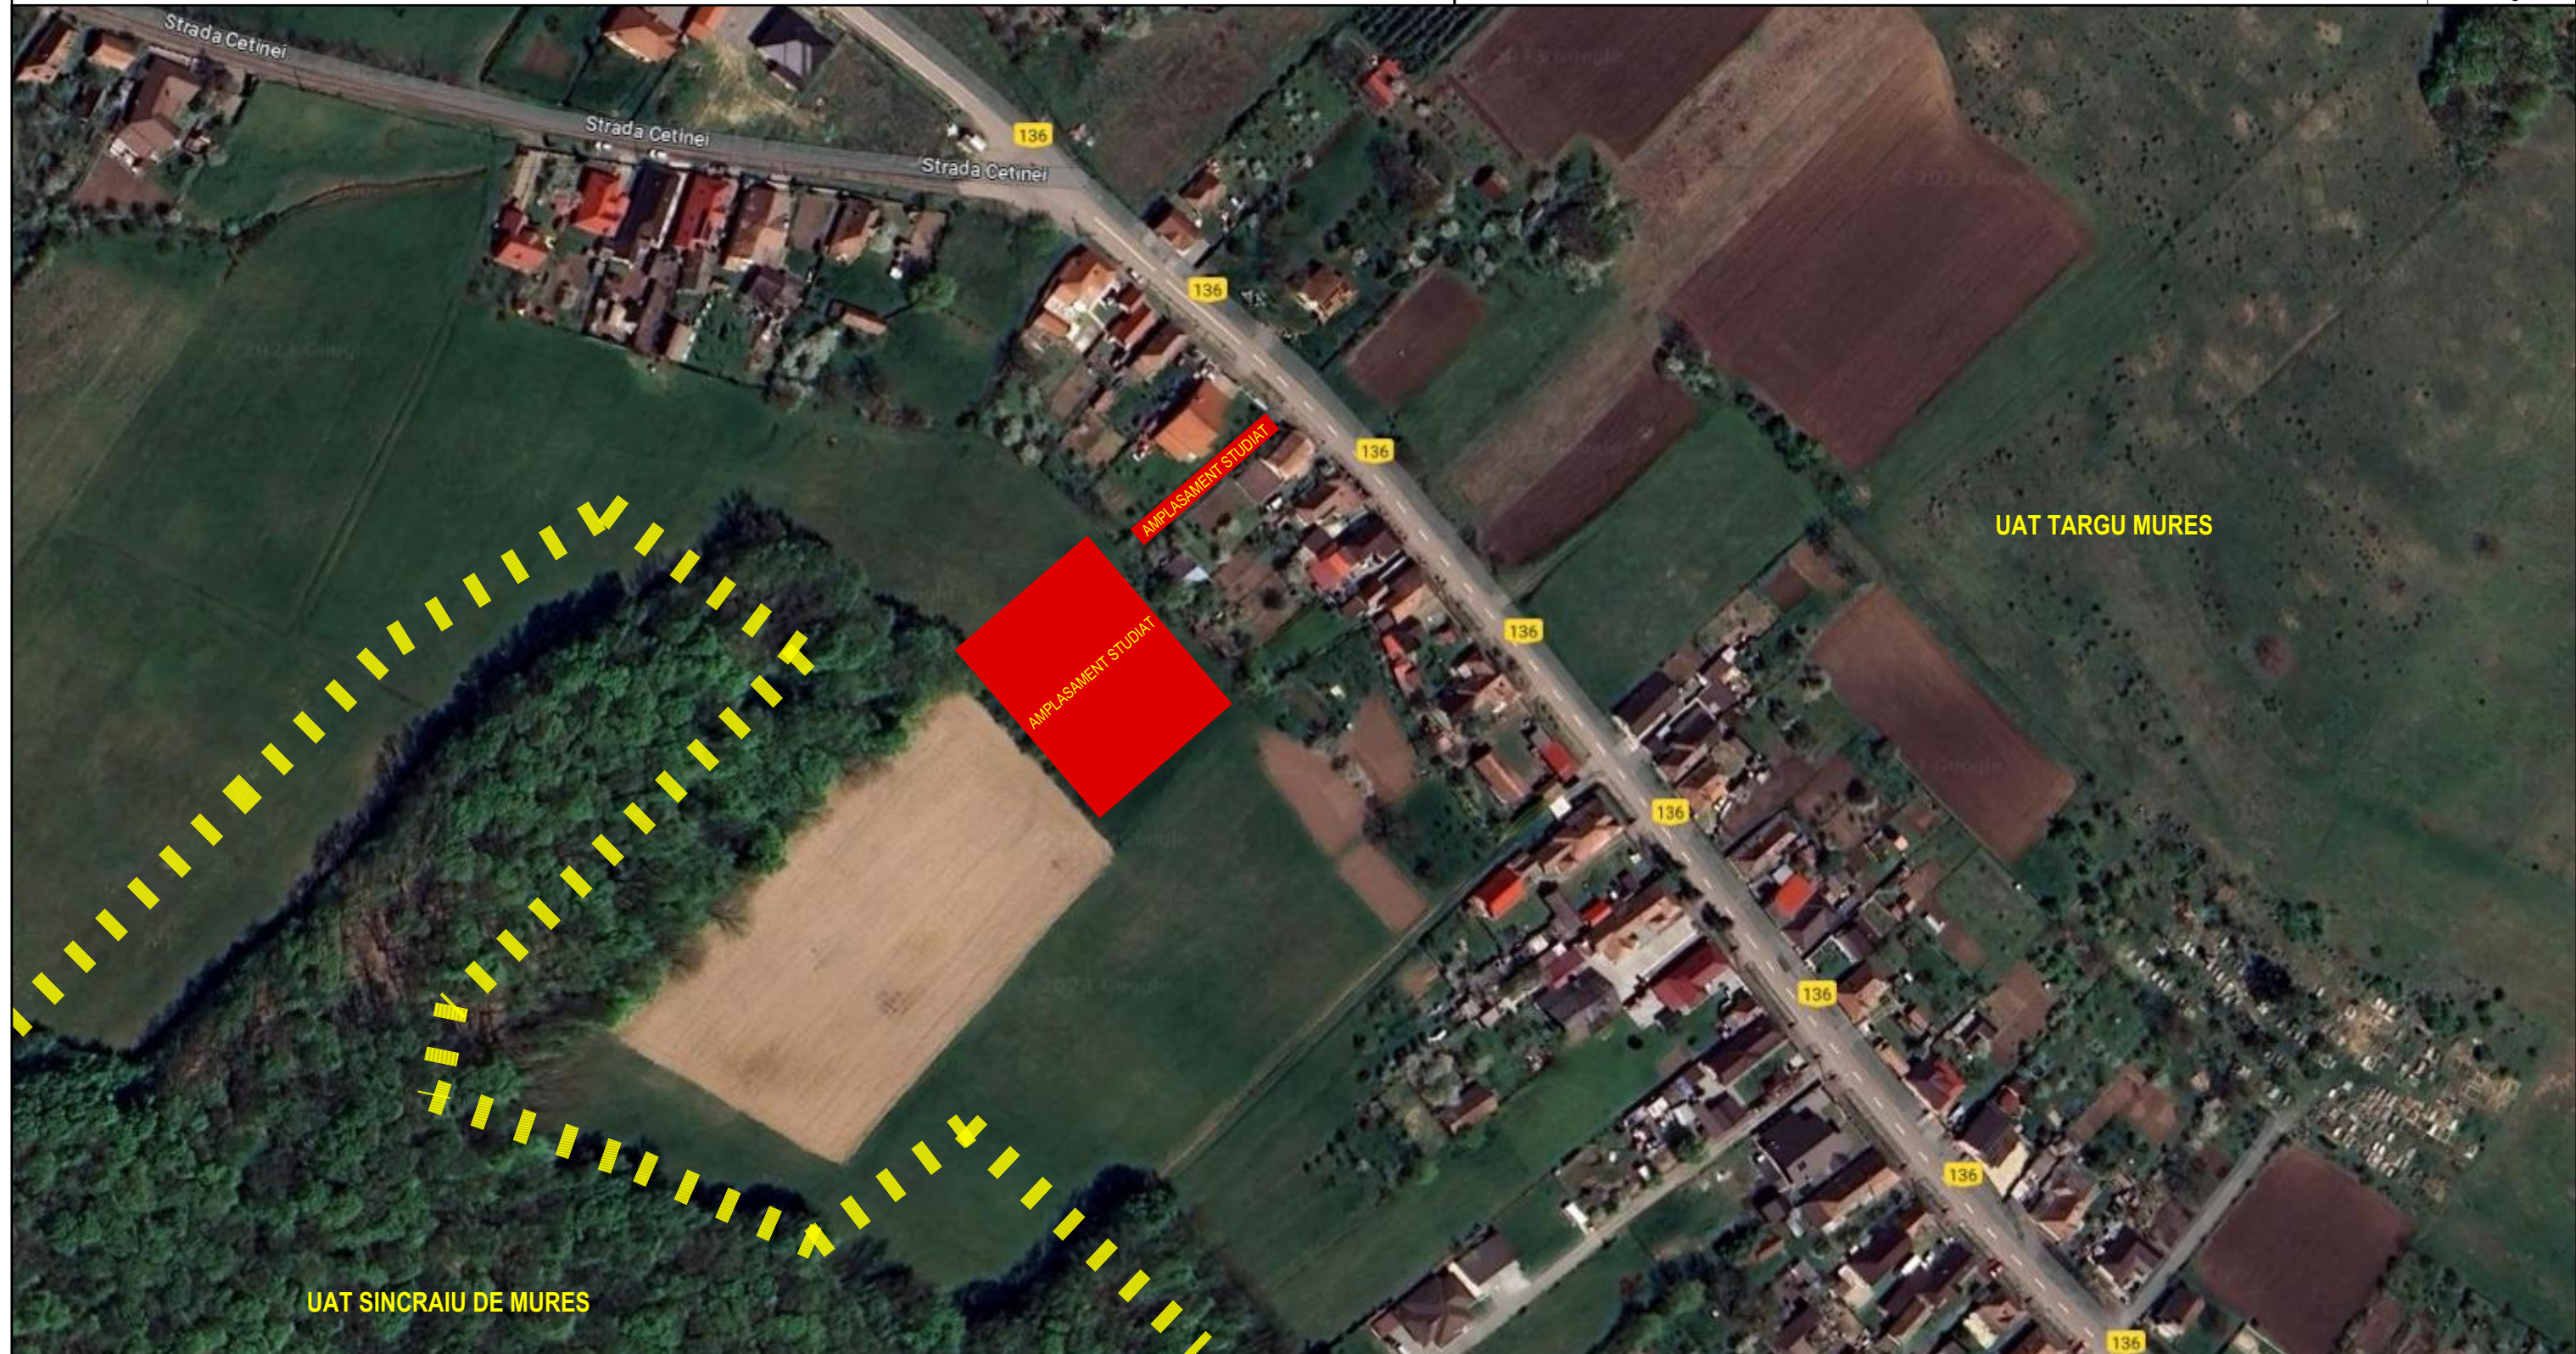

PLAN URBANISTIC ZONAL

PUZ- INTRODUCERE TEREN ÎN INTRAVILAN, STABILIRE ZONĂ FUNCȚIONALĂ ȘI
PARCELARE TEREN PENTRU CONSTRUIRE CASE DE LOCUIT UNIFAMILIALE
INCADRARE IN TERITORIUL LOCALITATII

Proiectant general		S.C. TURCINSCHI ARCH STUDIO S.R.L. C.U.I. 38529620 NR.INREGISTRARE : J26/2044/2017		Beneficiar: SOLOVASTRU EMIL-ADRIAN Denumirea lucrării:		Plansa: ITL
Proiectant de specialitate		S.C. TEKURAS.R.L. RO 6564459 NR.INREGISTRARE : J26/1285/1994		PUZ- INTRODUCERE TEREN ÎN INTRAVILAN, STABILIRE ZONĂ FUNCȚIONALĂ ȘI PARCELARE TEREN PENTRU CONSTRUIRE CASE DE LOCUIT UNIFAMILIALE		Faza: P.U.Z.
Calitatea	Nume	Semnatura	Scara:	mun. Târgu Mureș CF nr. 133621, jud. Mureș		Pr. nr: 89/2021
Sef proiect	arh. RAUS A.		1:5000	INCADRARE IN TERITORIUL LOCALITATII		
Proiectat	arh. TURCINSCHI D.		Data			
Desenat	st.arh.MOLDOVAN C.		2023			