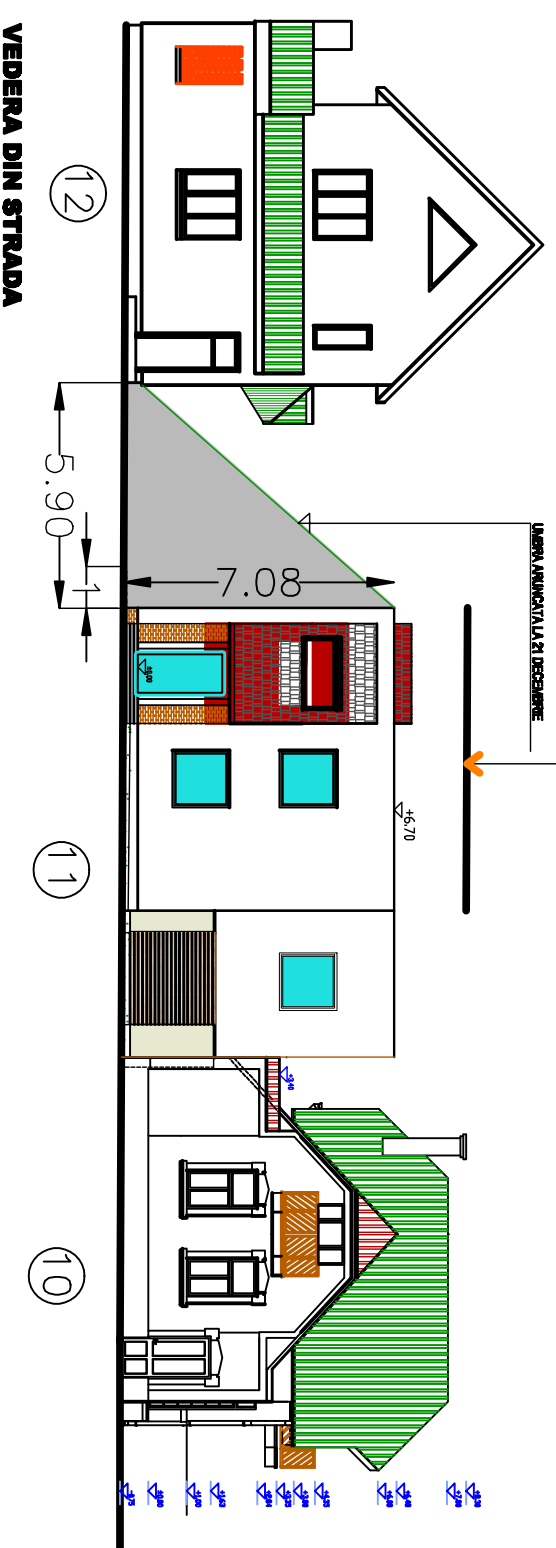

ASPECTUL ALVEOLAR

REGIMUL ACTUAL DE INALTIME SI PROPUNEREA PUNCTUALA

VEDERA DIN STRADA

sc at studio arh TG Mures, ROMANIA Tel: 0736-642580, at.studio.2010@gmail.com PROIECTANT DE SPECIALITATE: arhitect arh TG Mures, ROMANIA Tel: 0265-161187, e-mail: ofis@arhmg.ro		at studio	
Beneficiar: CIOATA MILI SI ELISABETA P-ta Republicii nr 5/2, TIRGU MURES		Denumire: "PLAN URBANISTIC DE DETALIU MARGARETELOR" STR. MARGARETELOR, NR.11, TGMURES	
Nr. proiect: 015 2011		A-07	
Feza: PUD		POSIBILITATI MOBILARE	
Scara: 1:200		POSIBILITATI MOBILARE	
Sef Proiect: Arh. Pantea Mihail Proiectat: Arh. Octavian Lipovan Intocmit: Arh. Pantea Mihail Verificat: Arh. Winkler Enikő Director: Ing. Aszalos Tibor			