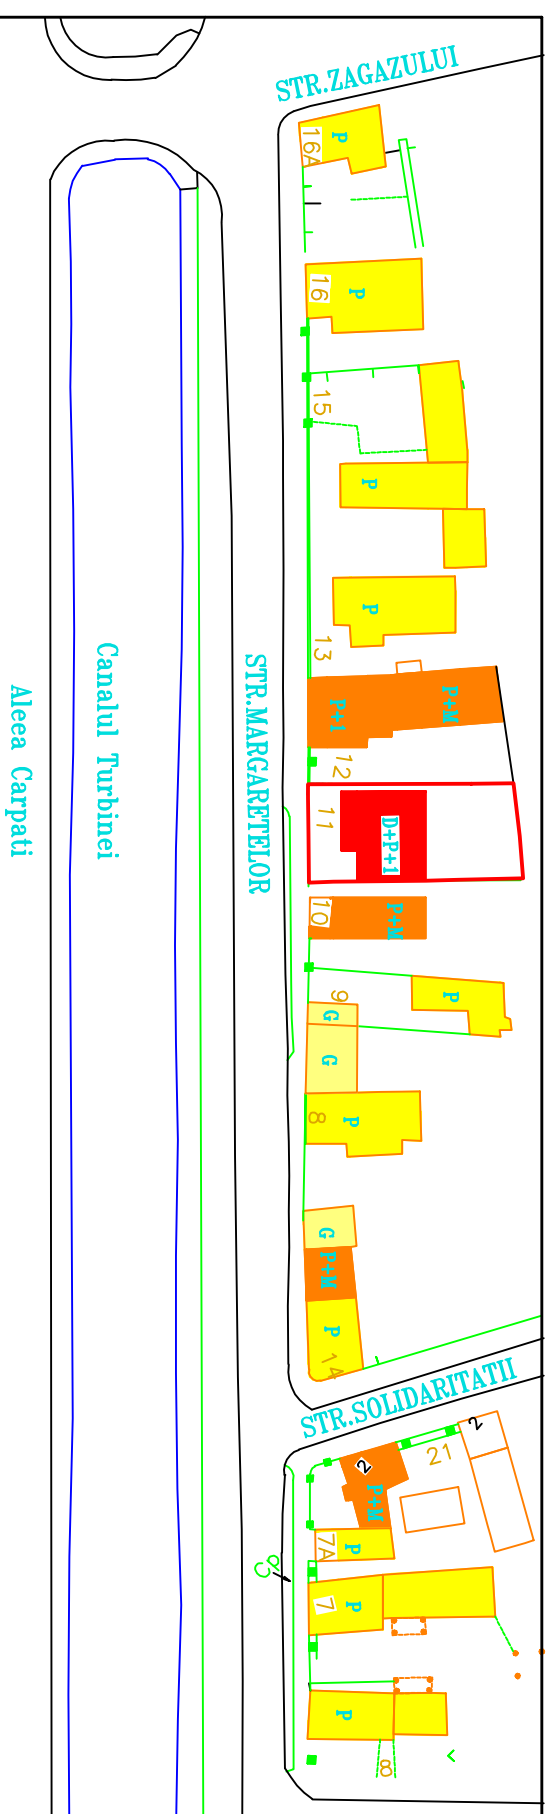

ASPECTUL ALVEOLAR

REGIMUL ACTUAL DE INALTIME SI PROPUNEREA PUNCTUALA

VEDERA DIN STRADA

sc at studio arh TG Mures, ROMANIA Tel: 0736-642580, at.studio.2010@gmail.com PROIECTANT DE SPECIALITATE: arhitect arh TG Mures, ROMANIA Tel: 0265-161187, e-mail: ofis@arhmg.ro		at studio	
Beneficiar: CIOATA MILI SI ELISABETA P-ta Republicii nr 5/2, TIRGU MURES		Denumire: "PLAN URBANISTIC DE DETALIU MARGARETELOR" STR. MARGARETELOR, NR.11, TGMURES	
Nr. proiect: 015 2011		A-07	
Feza: PUD		POSIBILITATI MOBILARE	
Scara: 1:200		POSIBILITATI MOBILARE	
Sef Proiect: Arh. Pantea Mihail Proiectat: Arh. Octavian Lipovan Intocmit: Arh. Pantea Mihail Verificat: Arh. Winkler Enikő Director: Ing. Aszalos Tibor			