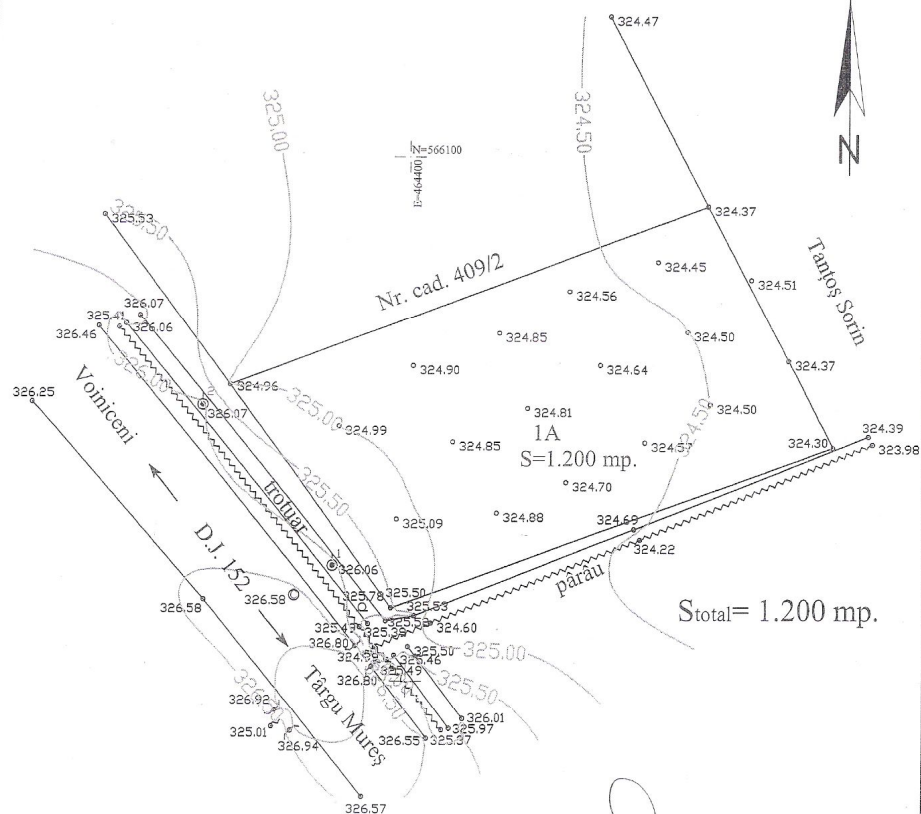

PLAN DE SITUAȚIE PENTRU OBTINEREA
AUTORIZAȚIEI DE CONSTRUIRE

(intravilan)

Scara 1:500

Sistem de proiectie: STEREO 70

Județul Mureș
Teritoriul adm.: com. Sântana de Mureș
Cod SIRUTA 114.462
Adresa imobilului:
com. Sântana de Mureș, f. nr. adm.

Nume și prenume proprietar:
Chiorean Alexandru-Marcian
Adresa: com. Gornești,
sat. Gornești, nr. 48,
Județul Mureș

Vizat O.C.P.I. Mureș

30.04.2014