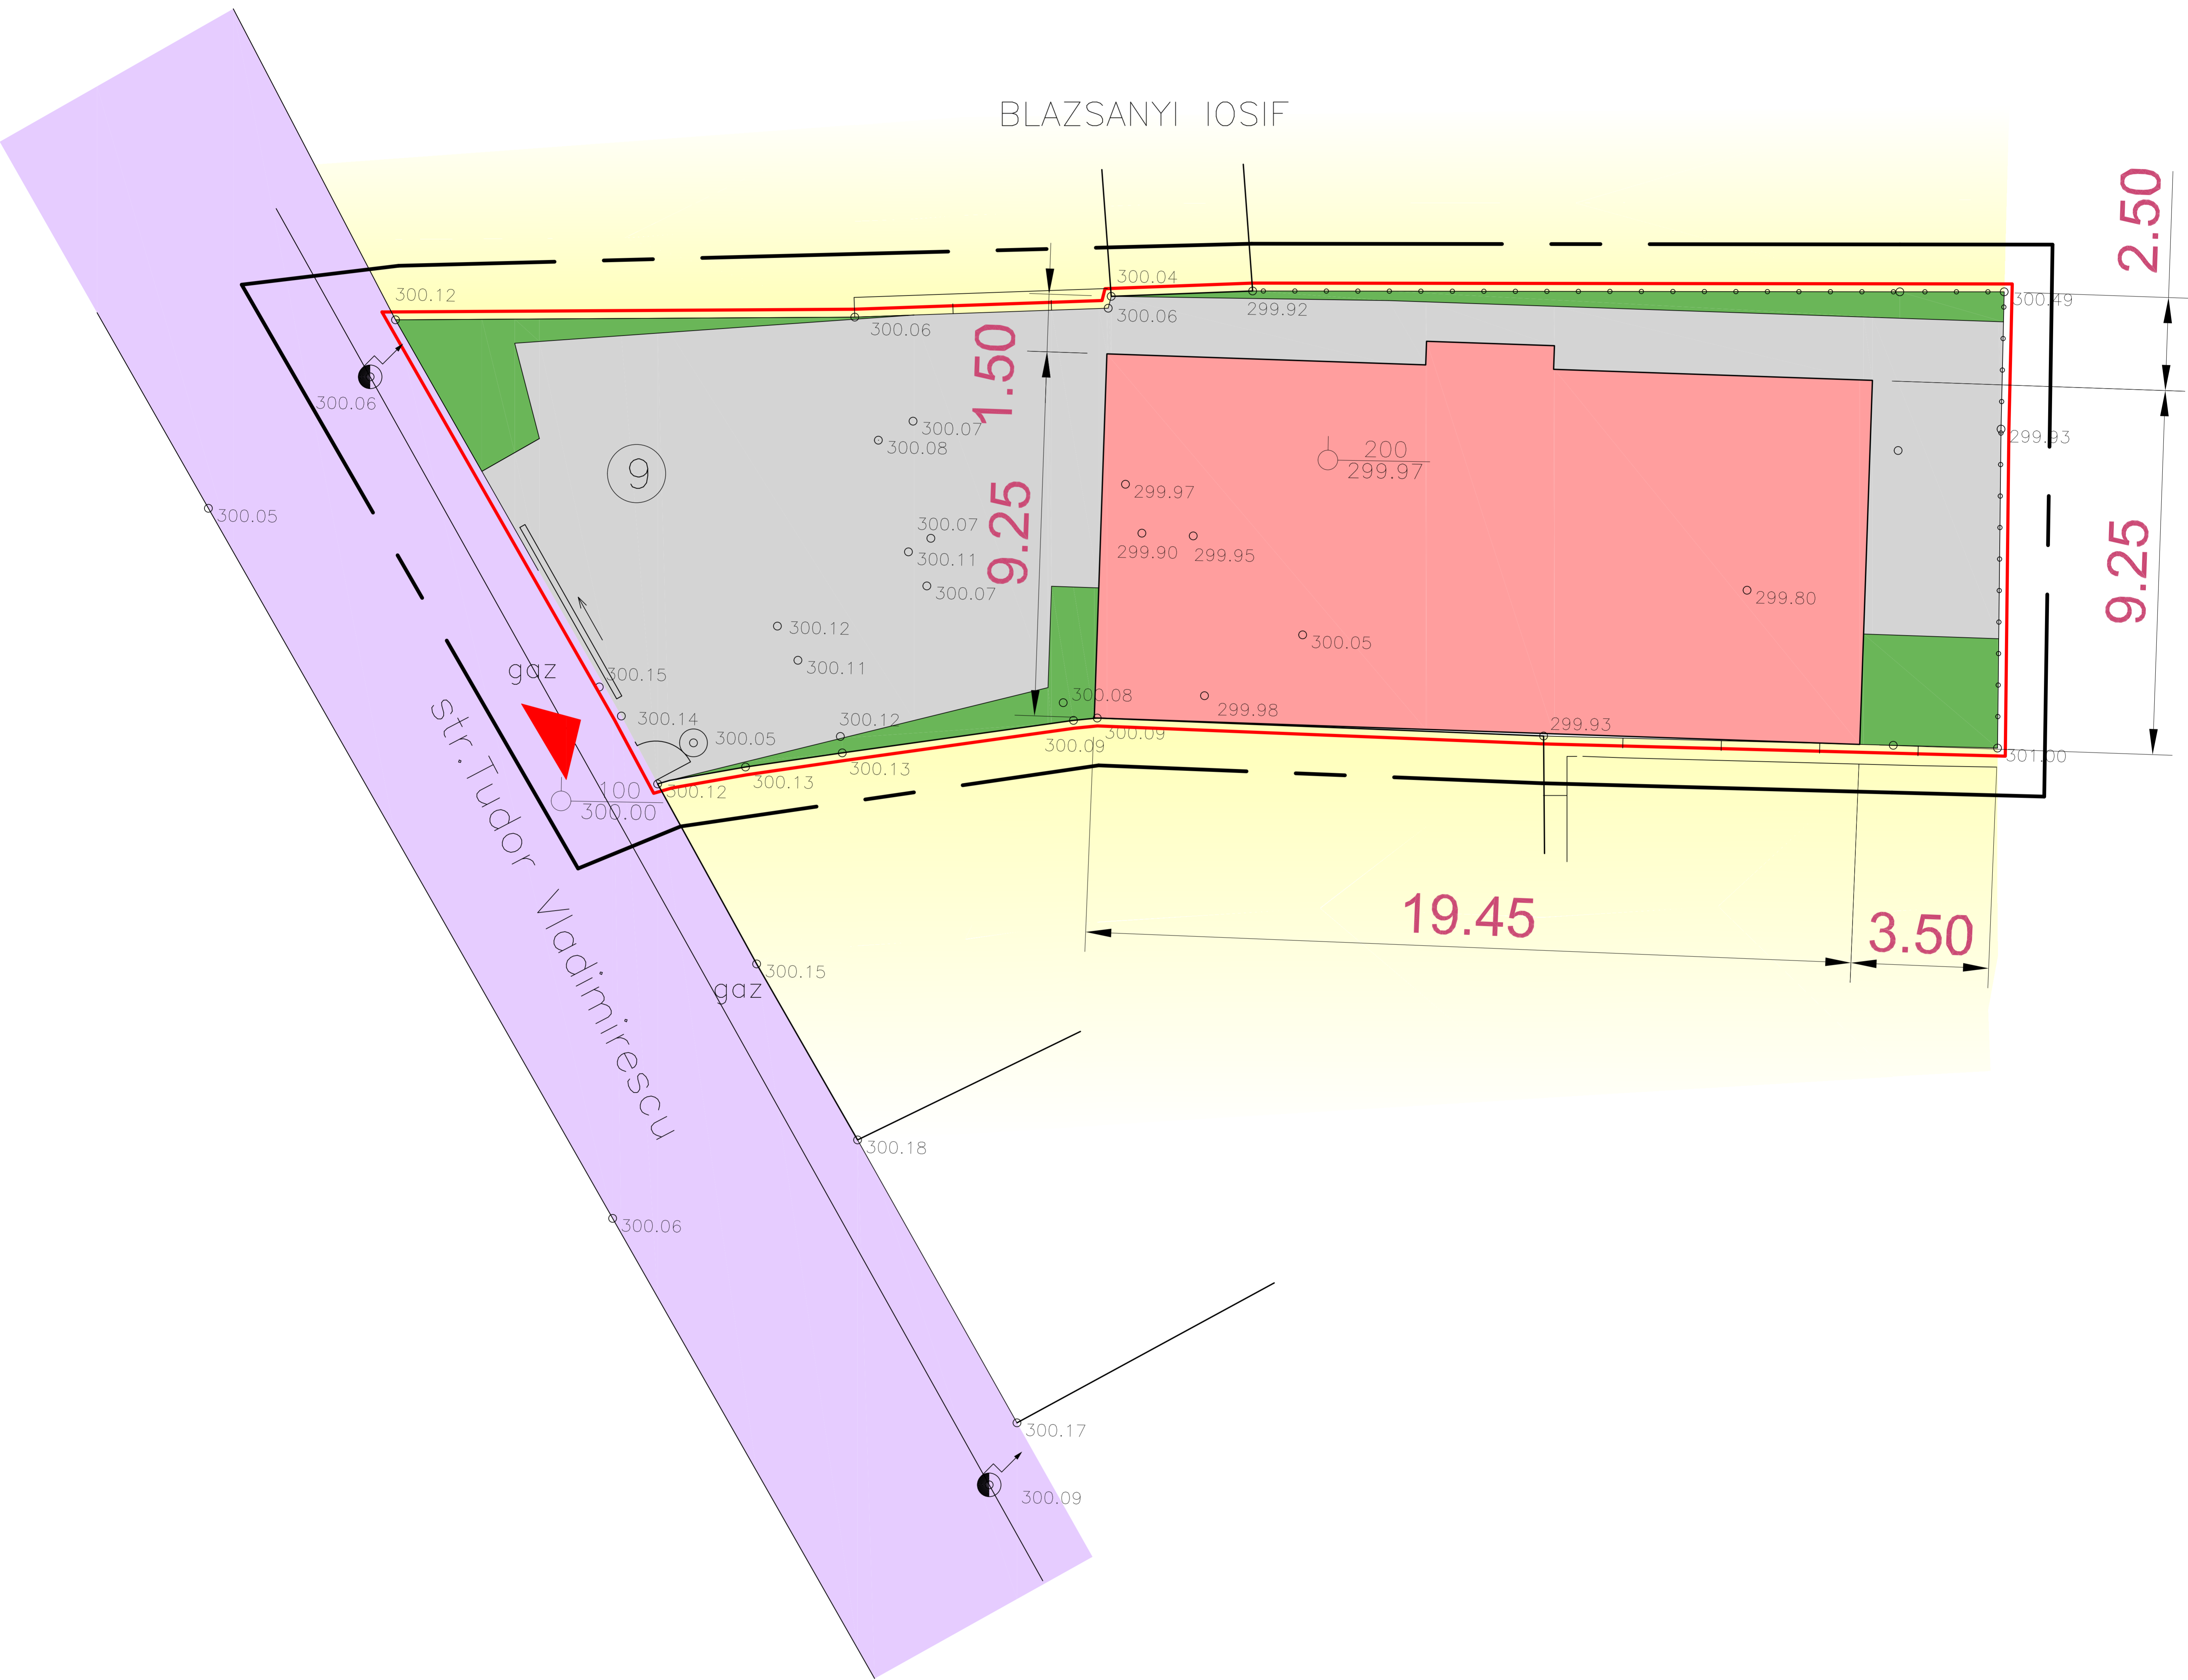

BLAZSANYI IOSIF

str. Tudor Vladimirescu

19.45

3.50

9.25
1.50

2.50

9.25

9

200
299.97

300.05

300.06

300.12

300.07

300.08

300.07

300.11

300.07

300.12

300.11

300.14

300.05

300.12

300.12

300.13

300.06

299.92

299.97

299.90

299.95

300.05

299.98

300.08