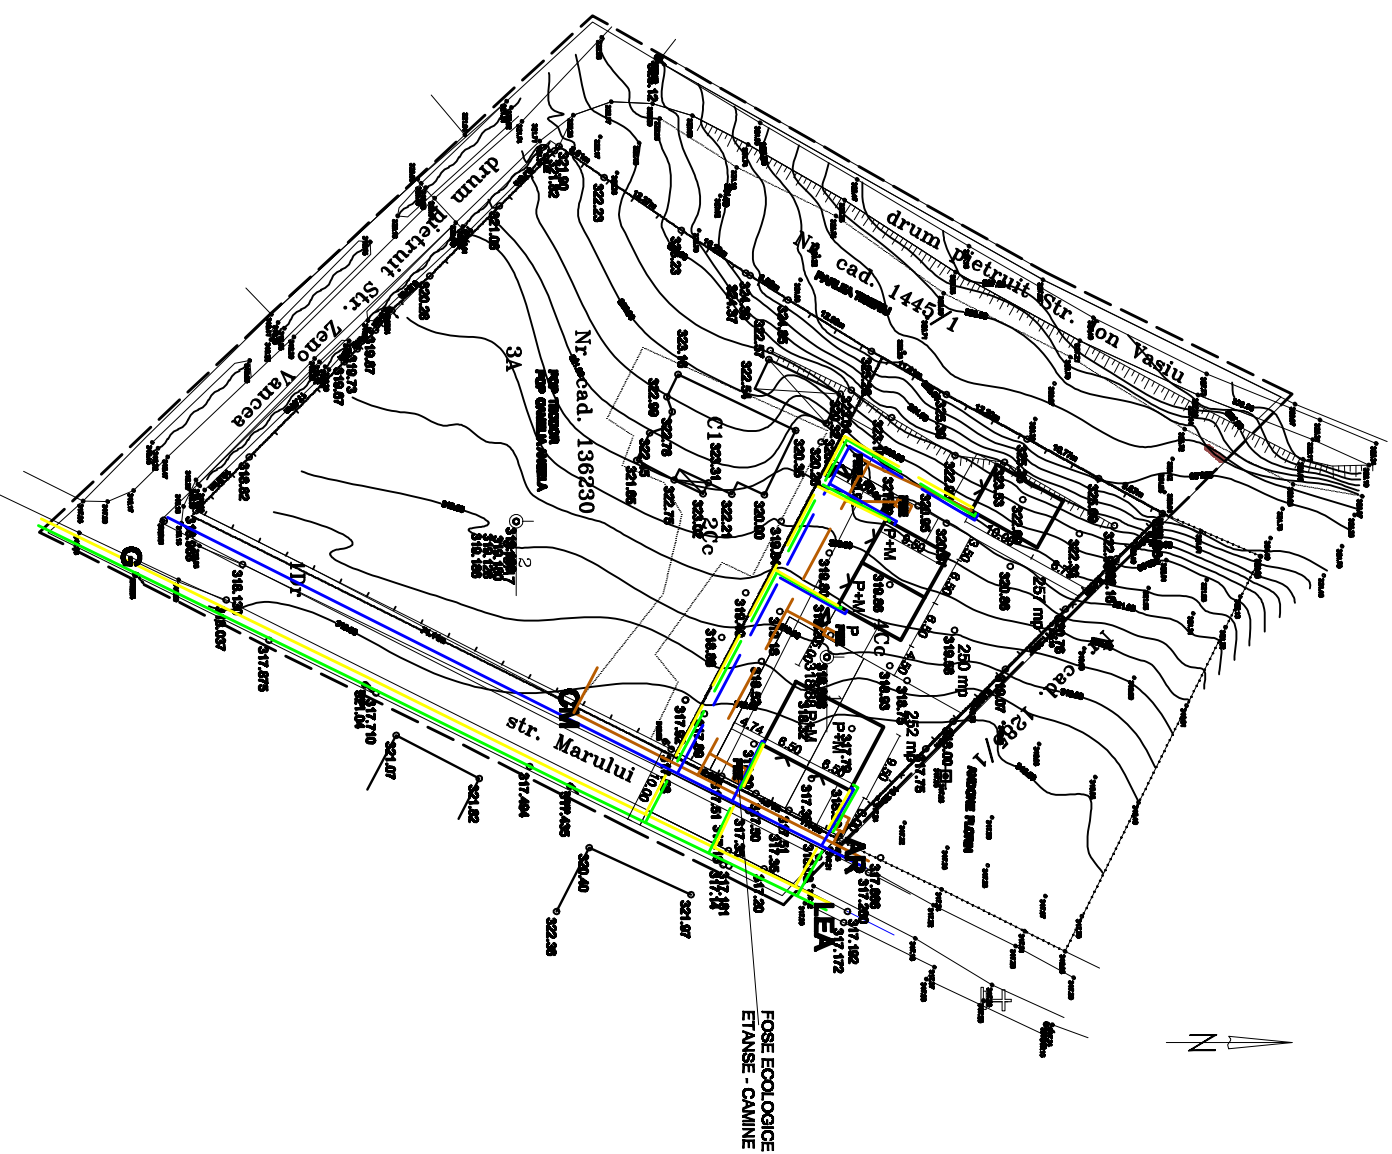

PLAN URBANISTIC ZONAL

LOTIZARE SI REGLEMENTARE ZONA PENTRU ANSAMBLU DE LOCUINTE UNIFAMILIALE str. MARULUI fn TG.MURES

REGLEMENTARI EDILITARE

LEGENDA

LIMITE

-  LIMITA ZONEI STUDIATE
-  LIMITA DE PROPRIETATE

RETELE TEHNICO EDILITARE EXISTENT PROPUS

- | | |
|--|---------------------------------------|
|  | STRAZI |
|  | TROTUARE |
|  | RETELE DE ALIMENTARE CU APA |
|  | CANALIZARE MENAJERA |
|  | CANALIZARE PLUVIALA |
|  | RETELE DE ALIMENTARE CU EN. ELECTRICA |
|  | RETELE DE ALIMENTARE CU GAZE NATURALE |

sc VIA MODUL srt C.U.I. 14357551 J26 / 900 / 2001 TG.MURES	PLAN URBANISTIC ZONAL LOTIZARE SI REGLEMENTARE ZONA PENTRU ANSAMBLU DE LOCUINTE UNIFAMILIALE str. Marului fn TG.MURES	PR.NR. 739 fr. II 2017
	Pr. arh. MARIA DRAGOTA TNA nr. 515	BENEFICIARI - POP TEODOR si CAMELIA ANGELA REGLEMENTARI EDILITARE SC. 1 : 1000