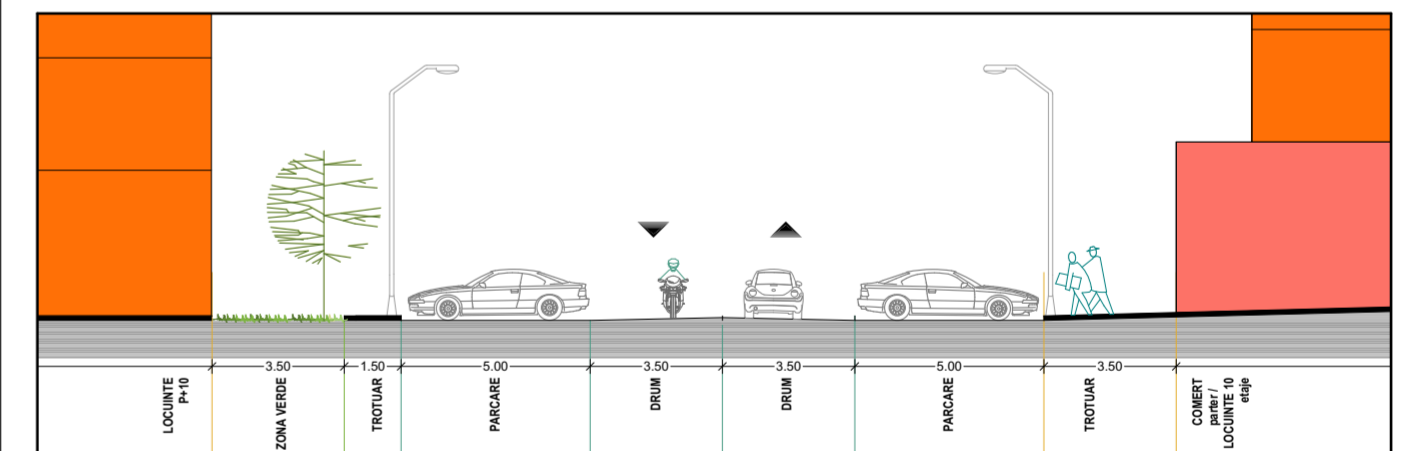

- CĂI DE COMUNICAȚIE RUTIERĂ
- CĂI DE COMUNICAȚIE PIETONALĂ
- ZONĂ VERDE

POT max - 25 %
CUT max 1,5

BILANT TERITORIAL PE TERENUL BENEFICIARULUI

Nr. art.	TERITORIUL AFERENT	EXISTENT		PROPUȘ	
		mp	%	mp	%
1	LOCUIȚE SI FUNCȚIUNI COMPLEMENTARE	-	-	3 500,00	15
2	CĂI DE COMUNICAȚIE RUTIERĂ	-	-	5 500,00	25
3	SPAȚII VERZI	23 699,00	100	11 325,00	60
	TOTAL	23 699,00	100	23 699,00	100

SCARA 1:1 000

SECȚIUNE PRIN TEREN A-A

SCARA 1:200

PROFIL DRUM A-A

SCARA 1:200

PROFIL DRUM B-B

Prezenta planșă este proprietatea intelectuală a S.C. ARHITECTOR S.R.L. Reproducerea totală sau parțială fără acordul proiectantului este interzisă și se sancționează conform legii.