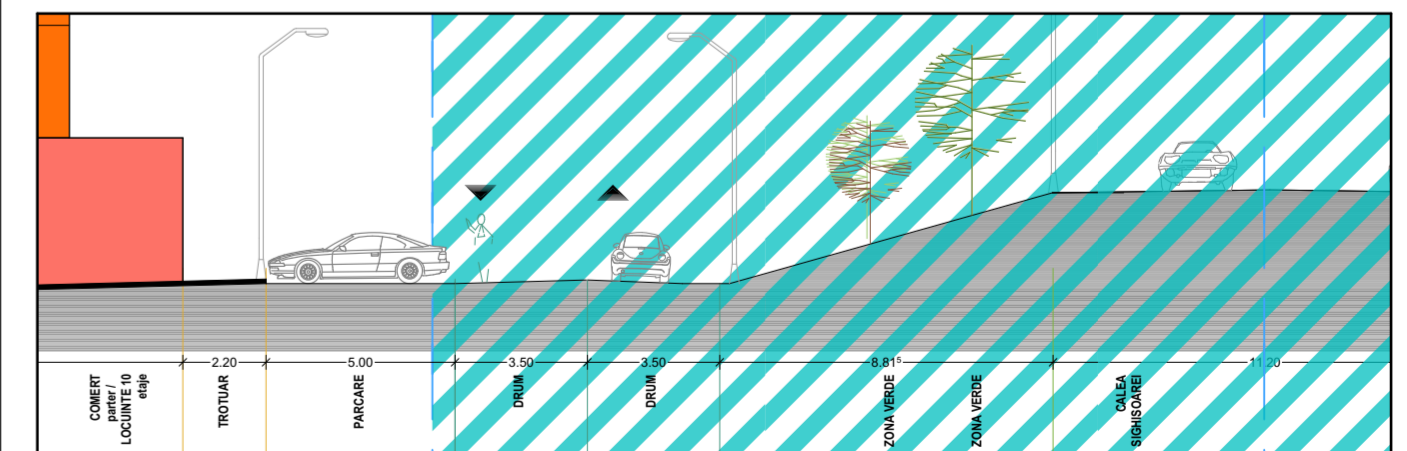

- CĂI DE COMUNICAȚIE RUTIERĂ
- CĂI DE COMUNICAȚIE PIETONALĂ
- ZONĂ VERDE

POT max - 25 %
CUT max 1,5

BILANT TERITORIAL PE TERENUL BENEFICIARULUI

Nr. art.	TERITORIUL AFERENT	EXISTENT		PROPUȘ	
		mp	%	mp	%
1	LOCUIȚE SI FUNCȚIUNI COMPLEMENTARE	-	-	3 500,00	15
2	CĂI DE COMUNICAȚIE RUTIERĂ	-	-	5 500,00	25
3	SPAȚII VERZI	23 699,00	100	11 325,00	60
	TOTAL	23 699,00	100	23 699,00	100

SCARA 1:1 000

SECȚIUNE PRIN TEREN A-A

SCARA 1:200

PROFIL DRUM A-A

SCARA 1:200

PROFIL DRUM B-B

Prezenta planșă este proprietatea intelectuală a S.C. ARHITECTOR S.R.L. Reproducerea totală sau parțială fără acordul proiectantului este interzisă și se sancționează conform legii.