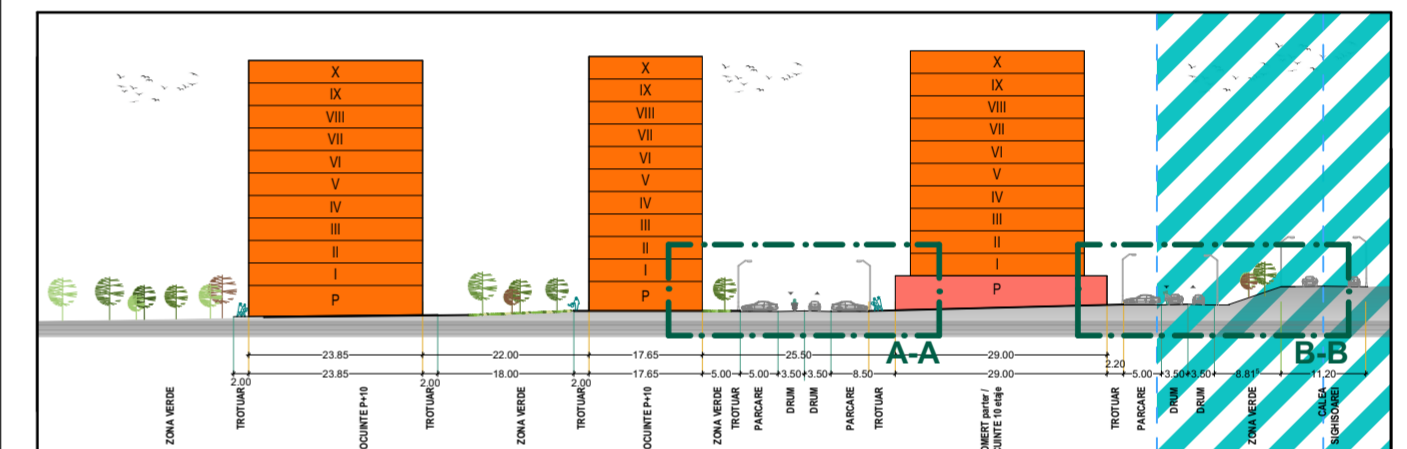

ZONIFICARE:

- LOCUINȚE COLECTIVE PROPUSE
- LOCUINȚE COLECTIVE EXISTENTE
- ZONĂ LOCUINȚE INDIVIDUALE
- ZONĂ DOTĂRI, COMERȚ
- ZONĂ GOSPODĂRIE COMUNALĂ
- ZONĂ DE PROTECȚIE LEA
- ZONA DE PROTECȚIE CALEA SIGHIȘOAREI 22 M DIN AX

- CĂI DE COMUNICAȚIE RUTIERĂ
- CĂI DE COMUNICAȚIE PIETONALĂ
- ZONĂ VERDE

POT max - 25 %
CUT max 1,5

BILANT TERITORIAL PE TERENUL BENEFICIARULUI

Nr. art.	TERITORIUL AFERENT	EXISTENT		PROPUȘ	
		mp	%	mp	%
1	LOCUIȚE SI FUNCȚIUNI COMPLEMENTARE	-	-	3 500,00	15
2	CĂI DE COMUNICAȚIE RUTIERĂ	-	-	5 500,00	25
3	SPAȚII VERZI	23 699,00	100	11 325,00	60
	TOTAL	23 699,00	100	23 699,00	100

SCARA 1:1 000

SECȚIUNE PRIN TEREN A-A

SCARA 1:200

PROFIL DRUM A-A

SCARA 1:200

PROFIL DRUM B-B

Prezenta planșă este proprietatea intelectuală a S.C. ARHITECTOR S.R.L. Reproducerea totală sau parțială fără acordul proiectantului este interzisă și se sancționează conform legii.

		S.C. ARHITECTOR S.R.L. str. Revoluției nr. 22, Tg. Mureș-RO telefon: 0265-217822 236-1103-2002 - R11507811 arhitectorpro@yahoo.com		Beneficiar: GROSS ADRIAN mun. Tîrgu Mureș, jud. Mureș		Proiect nr. 444/2015	
Specificație arh. Kovacs Angela	Nume arh. Kovacs Angela	Semnătura arh. Kovacs Angela	Scara: 1: 1 000	Denumire proiect: P.U.Z. - RECONVERSIE UTR PENTRU CONSTRUIRE LOCUINȚE COLECTIVE ȘI DOTĂRI Str. Măgurei-Calea Sighișoarei-Str. Parângului, mun. Tîrgu Mureș, jud. Mureș		Faza de pr.: P.U.Z.	
Întocmit arh. Kovacs Angela	Desenat arh. Alexandra Iuga	Data: 06.2018	Denumire planșă: PLAN MOBILARE TEREN		Planșă nr. A.06		