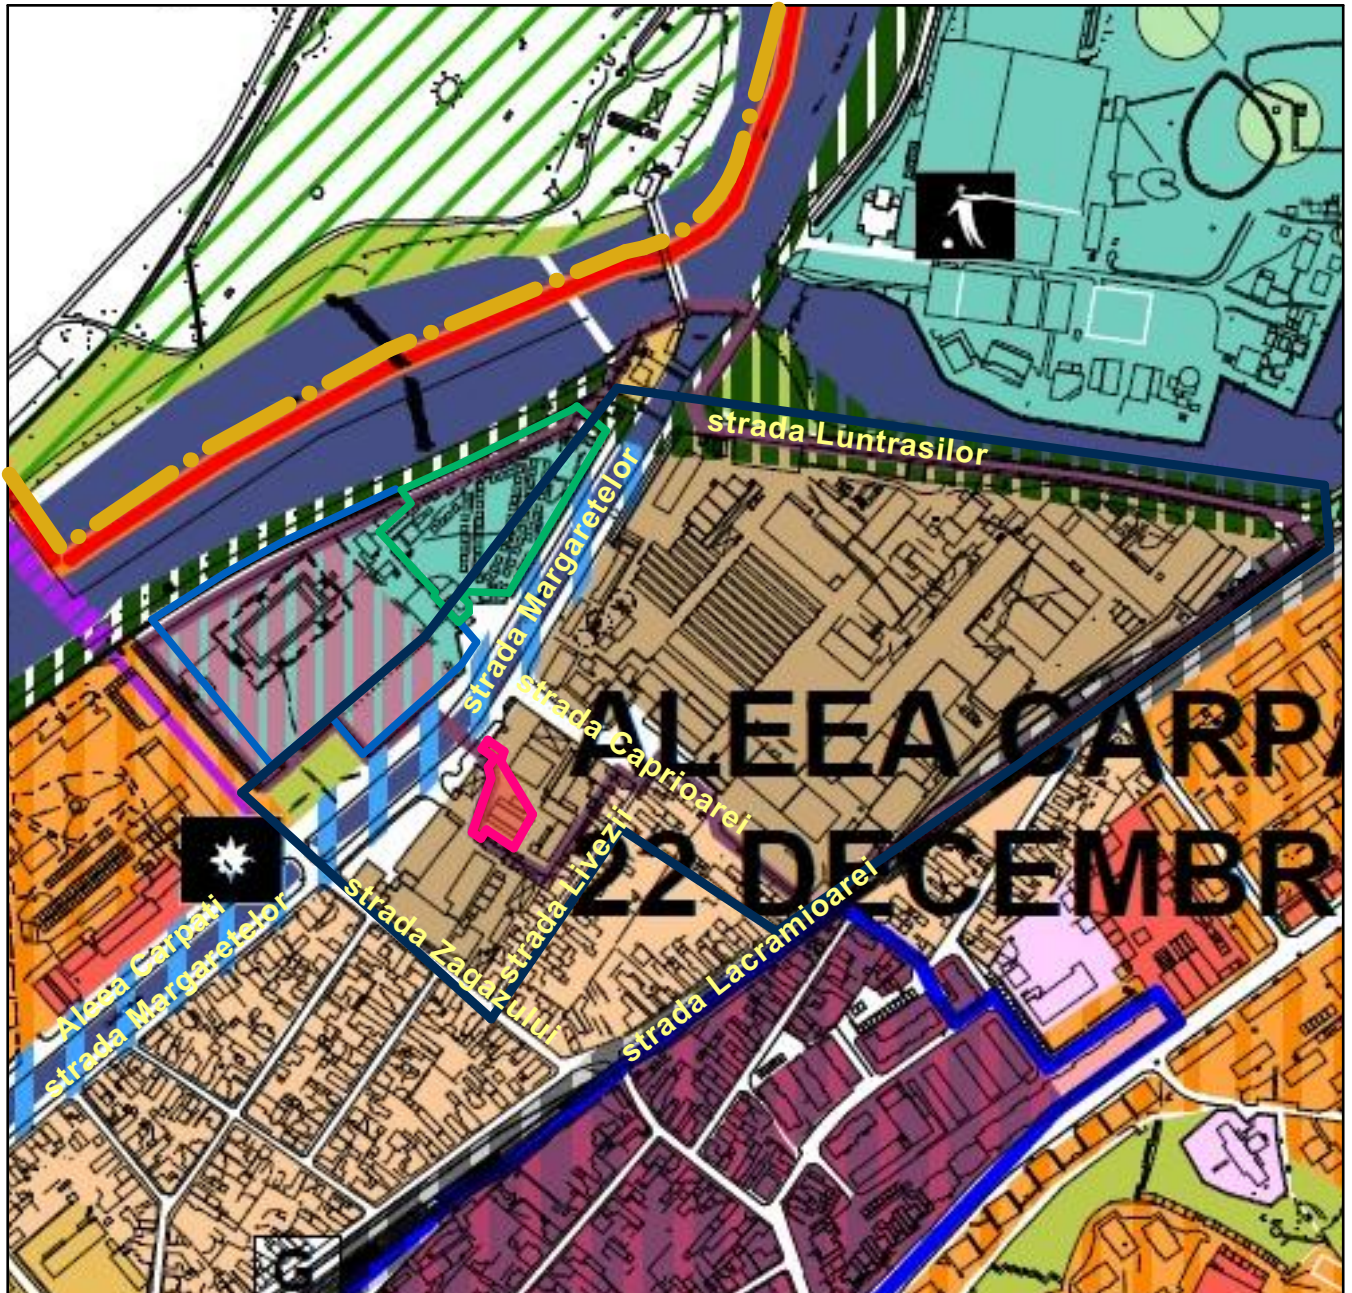

P.U.Z. – CONSTRUIRE BLOC DE LOCUINȚE COLECTIVE

str.Margaretelor nr.17/A,mun. Tîrgu Mureș , jud. Mureș

LEGENDA:

LIMITE:

- LIMITA ADMINISTRATIVA TÎRGU MUREȘ
- LIMITA INTRAVILAN
- LIMITA ZONEI STUDIATE
- LIMITA PROPRIETATE BENEFICIAR PUZ
- LIMITA TEREN STUDIAT ÎN DOCUMENTAȚIA AFERENTĂ C.U. NR. 407/15.03.2017- PUZ- STABILIRE REGLEMENTARI ZONA MIXTA
- LIMITA TEREN STUDIAT ÎN DOCUMENTAȚIA AFERENTĂ C.U. NR. 742/24.04.2017- ADAPTARE PROIECT PILOT BAZIN DE ÎNOT OLIMPIC

ZONE:

- ZONA VERDE CU ROL DE AGREMENT, SPORT, GRADINA ZOOLOGICA, PARC DENDROLOGIC
- RESTRUCTURARE ZONA VERDE IN ZONA CU ACTIVITATIE ECONOMICE DOTARI DE INTERES GENERAL
- UNITATI INDUSTRIALE MICI
- ZONE INDUSTRIALE INACTIVE (BROWNFIELD)

Prezenta planșă este proprietatea intelectuală a S.C. ARHITECTON S.R.L.Reproducerea totală sau parțială fără acordul proiectantului este interzisă și se sancționează conform legii.

S.C. ARHITECTON S.R.L.

Beneficiar:

S.C. O.D.B.C. CONS. S.R.L.

Str. Bartok Bela, nr. 4, ap. 16, mun. Tîrgu Mureș , jud. Mureș

Proiect nr.

520/2017

Specificație	Nume	Semnătura	Scara:	Denumire proiect:	Faza de pr.:
Coordonator urbanism	arh. Kovacs Angela		1: 5 000	P.U.Z. – CONSTRUIRE BLOC DE LOCUINȚE COLECTIVE	P.U.Z.
Întocmit	arh. Kovacs Angela		Data:	Denumire planșă:	Planșa nr.
Desenat	arh. Alexandra Iuga		07.2018	ÎNCADRARE IN P.U.G. PRELIMINAR TÎRGU MUREȘ	A.02