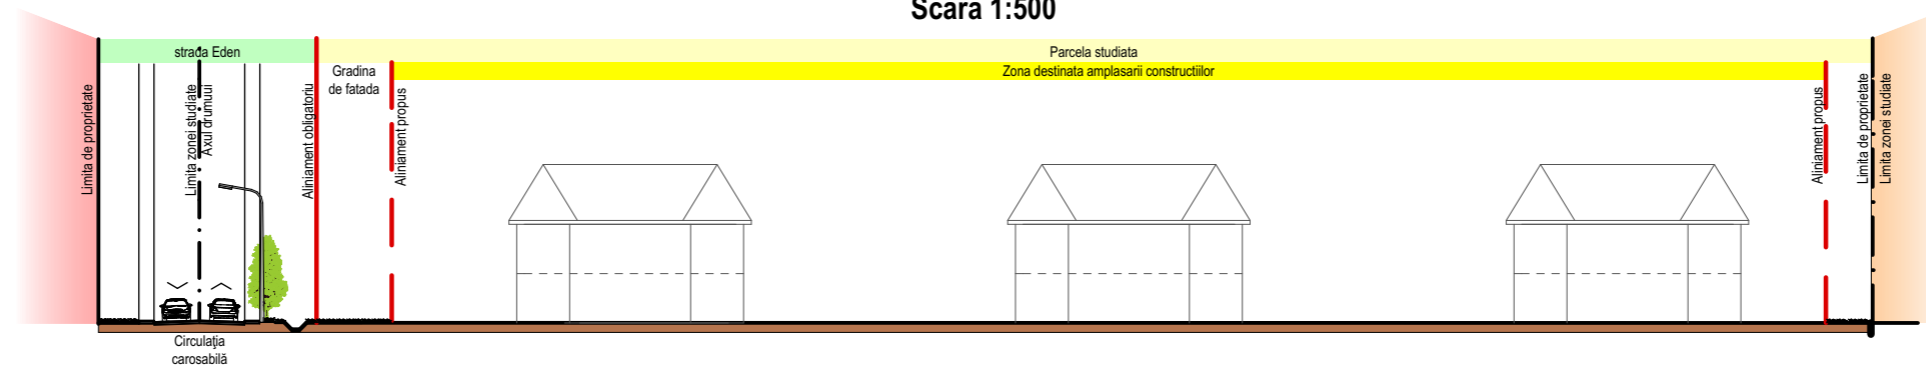

**Secțiune 4-4'
Scala 1:500**

**Secțiune 5-5'
Scala 1:500**

<p>AALTO proiect S.R.L.[®] Tîrgu Mureș Proiectare de Arhitectură și Urbanism 326-278/2002 e-mail: aalto.proiect@yahoo.ro mobil: 004-0745-664-390</p>		Beneficiar: Gabor Vasile		Pr. Nr.
		Adresa: str. Eden, Tg. Mures, Jud. MURES		455.0
<p>ȘEF PROIECT arh. GHEORGHIU Petru A.</p> <p>PROIECTAT arh. GHEORGHIU Petru A.</p> <p>DESENAT tehn. BLAGA Raluca A.</p>		<p>PUZ - Tg. Mures, str. Eden</p> <p>Scara: 1:200 1:500</p> <p>Data: Mai 2018</p>		Faza:
		<p>SECTIONI PRIN TEREN</p>		<p>PUZ</p> <p>Planșa:</p> <p>A 4</p>