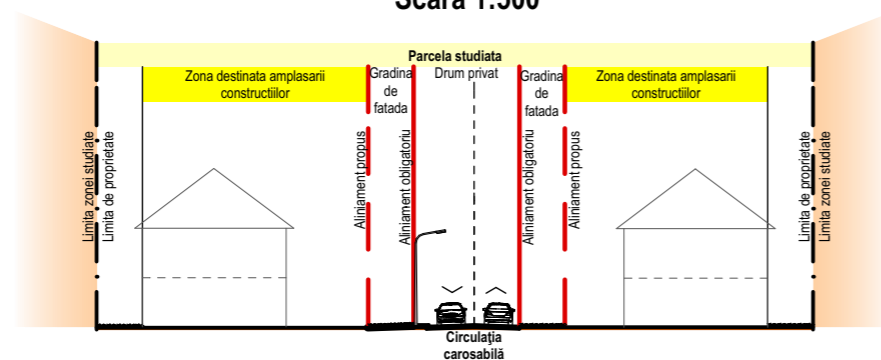

**Secțiune 4-4'
Scala 1:500**

**Secțiune 5-5'
Scala 1:500**

<p>AALTO proiect S.R.L.[®] Tîrgu Mureș Proiectare de Arhitectură și Urbanism 326-278/2002 e-mail: aalto.proiect@yahoo.ro mobil: 004-0745-664-390</p>		Beneficiar: Gabor Vasile		Pr. Nr.
		Adresa: str. Eden, Tg. Mures, Jud. MURES		455.0
<p>ȘEF PROIECT arh. GHEORGHIU Petru A.</p> <p>PROIECTAT arh. GHEORGHIU Petru A.</p> <p>DESENAT tehn. BLAGA Raluca A.</p>		<p>PUZ - Tg. Mures, str. Eden</p> <p>Scara: 1:200 1:500</p> <p>Data: Mai 2018</p>		Faza:
		<p>SECTIONI PRIN TEREN</p>		<p>PUZ</p> <p>Planșa:</p> <p>A 4</p>