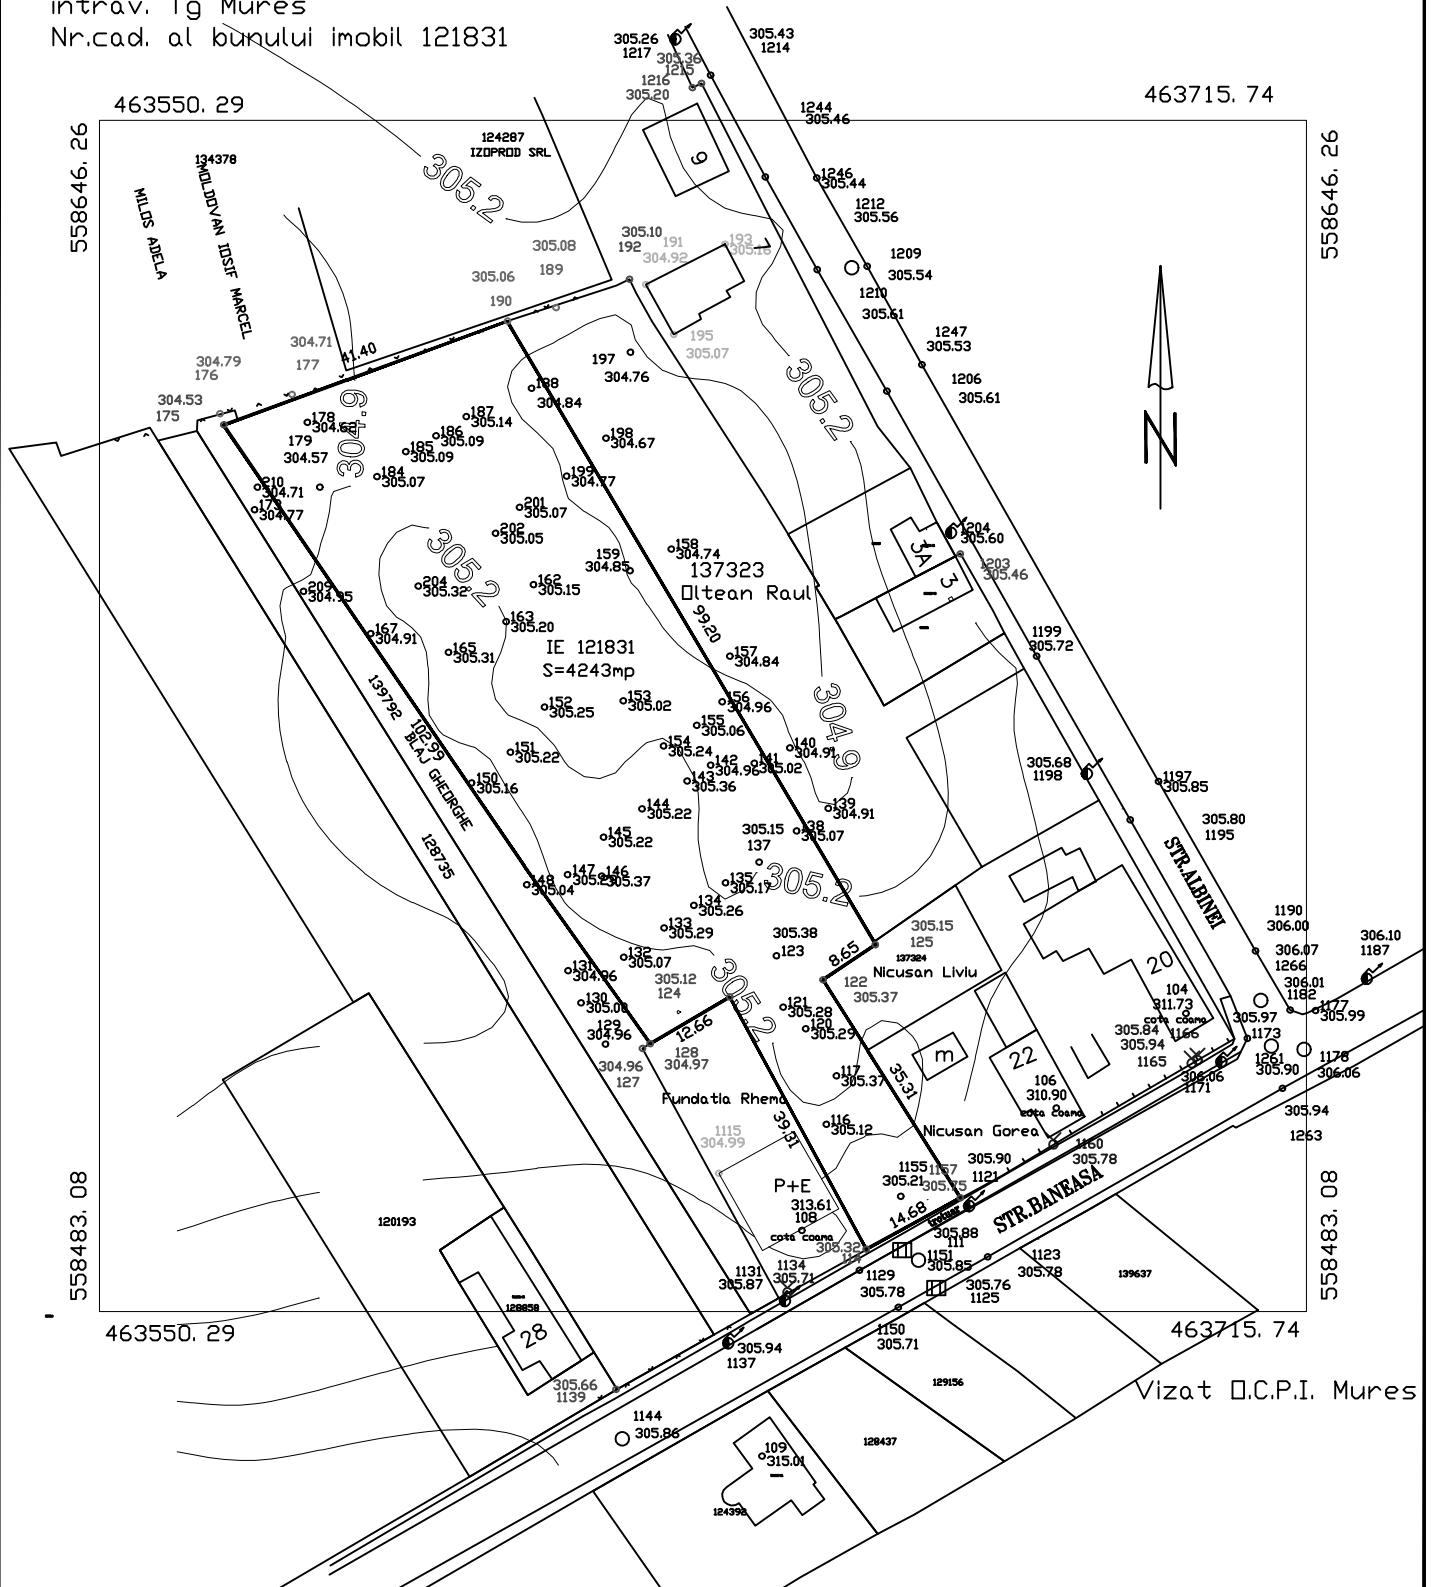

PLAN DE SITUATIE

scara 1:1000

Sistem de proiectie: STEREO 70

Sistem de referinta Marea Neagra 1975

(intravilan)

Judetul MURES

Teritoriul adm.: mun. Tg. Mures

Adresa imobilului: intrav. Tg Mures

Nr.cad. al bunului imobil 121831

INTOCMIT: SC TOPO GRAF SRL RO-B-J 1086		BENEFICIAR: SC DECOREX PROD SRL	
Director:	ing. Misaras F.	Scara:	1:1000
Redact.calc:	ing. Ignat N.	Plan de situatie pt. intocmire,	elaborare, avize P.U.Z.
Verificat:	ing. Misaras F.	Data:	