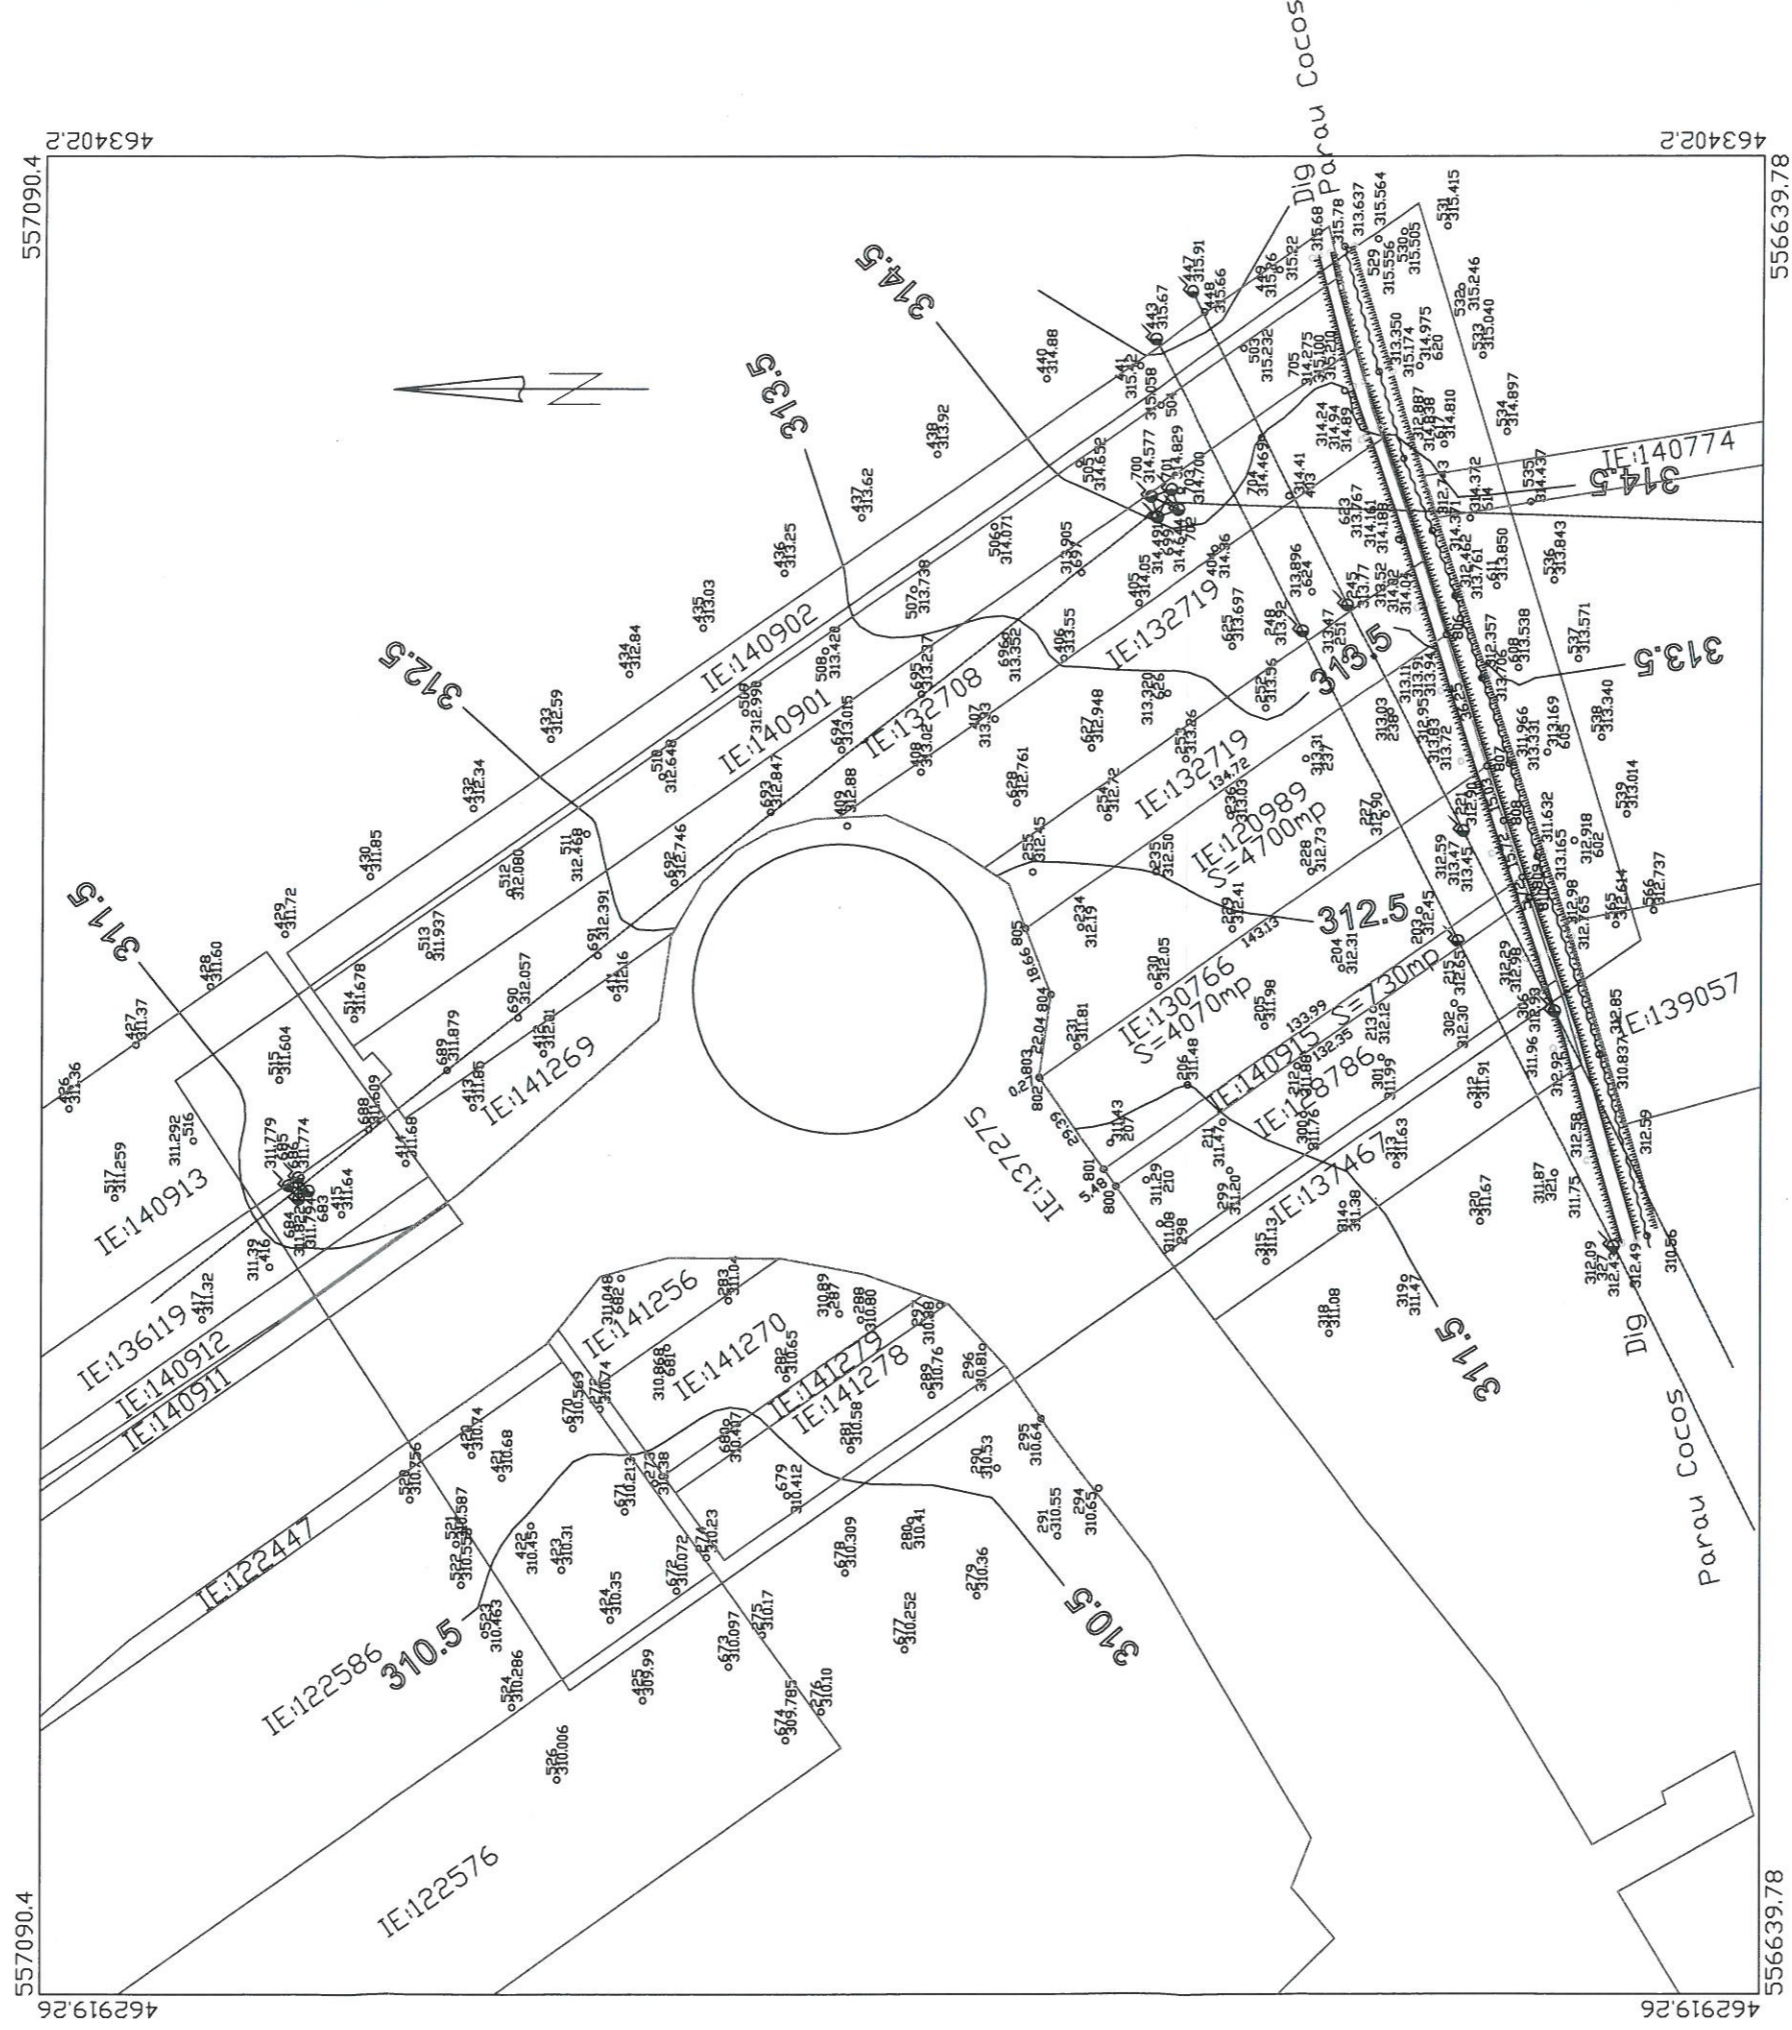

PLAN DE SITUATIE
 scara 1:2000
 Sistem de proiectie: STERED 70
 Sistem de referinta Marea Neagra 1975
 (intravilan)

Teritoriul adm.: Tg Mures
 S.C.DALCON S.R.L.
 IE:140915 IE:130766 IE:120989
 S=730mp S=4070mp S=4700mp

Beneficiara : S.C.DALCON S.R.L.		Plansa A3
Masurat: ing. Misaras Flaviu	Denumirea plansei:	
Desenat: ing. Birsan Razvan	Scara: 1:2000	Plan de situatie pentru „Intocmire P.U.Z. pentru S.C. DALCON S.R.L. - statie comercializare petroliere, parcare si imprejurire” si avize utilitati (apa, gaz, canal, electrica).
Verificat: ing. Misaras Flaviu	Data: 25.11.2020	