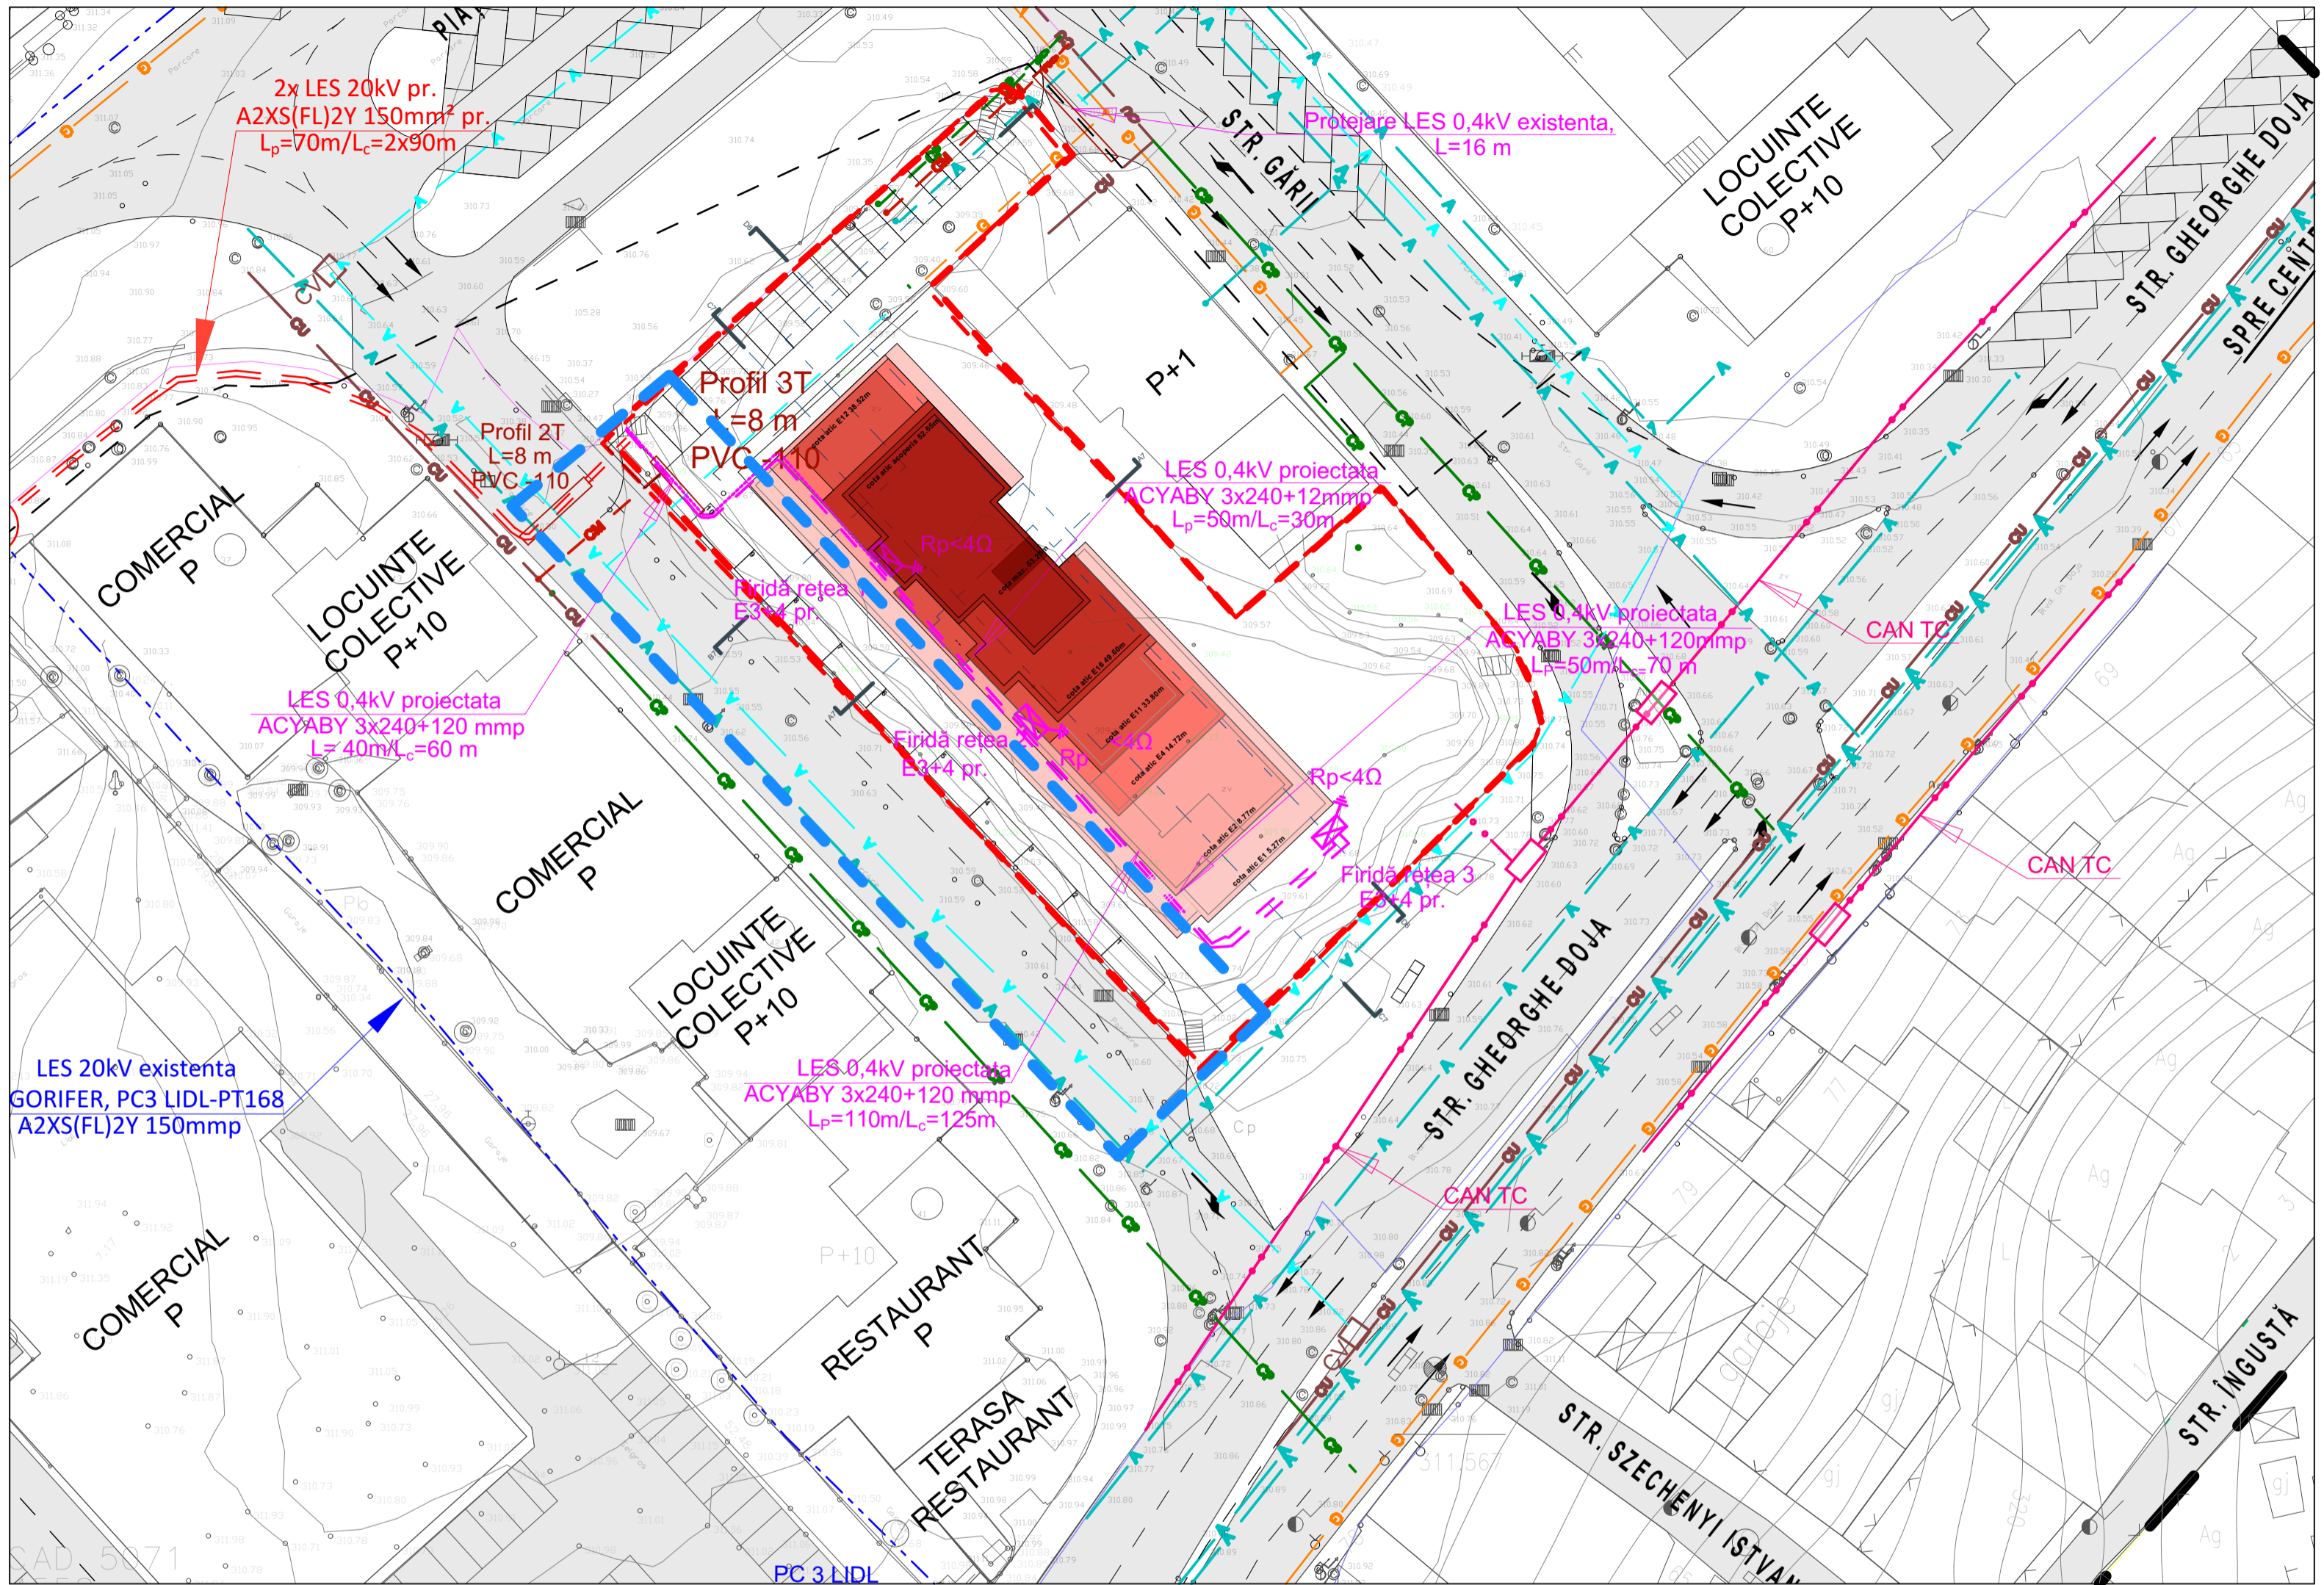

PUD- MOBILARE TEREN IN VEDEREA SUPLIMENTARII LOCURILOR DE PARCARE

P.ta Gării fr.nr., mun. Tîrgu Mureș, jud.Mureș

LEGENDA:

ZONĂ STUDIATĂ

ALIMENTARE CU APĂ:

- ▲— CONDUCTĂ APĂ ÎN EXPLOATARE
- ▲- CONDUCTĂ APĂ PROPUȘĂ

CONDUCTE EXECUTATE PRIN PROGRAMUL POS-MEDIU DE COMPANIA AQUASERV

- ▲— CONDUCTĂ APĂ EXISTENTĂ
- ▲- CONDUCTĂ BRANȘAMENT EXISTENTĂ

CANALIZARE:

- CU— COLECTOR UNITAR EXISTENT
- CM— COLECTOR MENAJER EXISTENT
- CM- COLECTOR MENAJER PROPUȘ
- CP— COLECTOR PLUVIAL EXISTENT
- CP- COLECTOR PLUVIAL PROPUȘ

ALIMENTARE CU ENERGIE ELECTRICĂ:

- — — LES 20kV EXISTENTĂ
- - - LES 0,4kV EXISTENTĂ
- - - LES 20kV PROIECTATĂ
- - - LES 0,4kV PROIECTATĂ
- ☒ FIRDĂ REȚEA PROIECTATĂ

TELECOMUNICAȚII:

- CAN TC EXISTENT
- CAN TC PROPUȘ